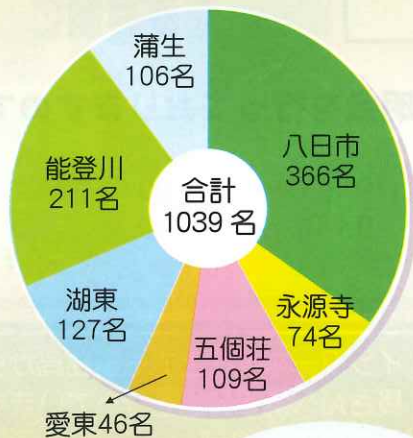

刃物研ぎの様子

溢れかえる人達で賑わいました

11月19日(土)に行われた東近江市農林水産まつりに東近江市シルバー人材センターも「元気工房の売り出し」と「刃物研ぎ」で出店しました。当日は天気にも恵まれ多くの方に来てもらうことが出来ました。

また、来場者に会員募集のチラシ配布も行いました

☆お正月寄せ植え講習会☆

12月9日(金)にお正月の寄せ植え講習会を開催しました。参加希望者が多数あったため、午前午後に分けての講習となりましたが、お正月に向けてきれいな寄せ植えを作ることが出来ました。

☆シルバースフェスティバル in 大津☆

10月29日(土)になぎさ公園おまつり広場にて開催されたシルバースフェスティバル in 大津(公益社団法人滋賀県シルバー人材センター連合会主催)に福祉家事援助推進委員会が中心となり、大凧の展示やタコ釣りなどで参加しました。当日は天気にも恵まれ、多くの親子連れでにぎわいました。

☆リーダー研修会☆

11月25日(金)、能登川コミュニティセンターにて「地域班」、「職群班」の班長さんを対象にリーダー研修会を開催しました。当日は一般社団法人滋賀県薬剤師協会の岸本仁文氏に「お薬の正しい服用」や「便の話」についてご講演いただきました。また、太田事務局長から「人権及び個人情報保護」について大切なお話をさせていただきました。

☆事業実績☆

令和4年12月末日

会員数

男性：654名 女性：385名 合計：1039名

会員の最高年齢

男性：92歳
女性：90歳
まだまだ現役です!!

請負事業

前年対比：102%