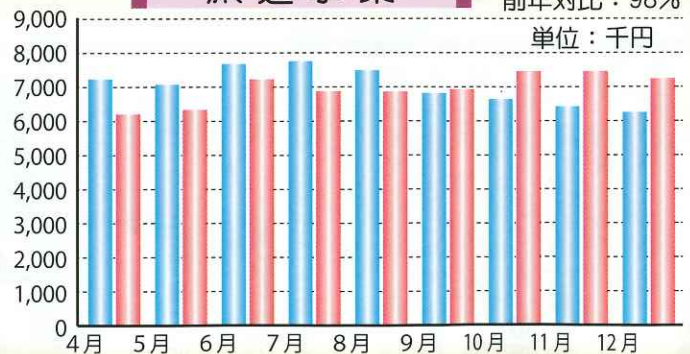

派遣事業

前年対比：98%

ご案内

事務局からのご案内やお仕事情報等を **SMS(ショートメッセージ)** で配信しています。

docomo、auをご利用の方は **“050-5491-4105”**

ソフトバンクをご利用の方は **“242244”**

の番号で通知されますので、携帯電話の電話帳に「東近江市シルバー人材センター」と登録をお願いします。