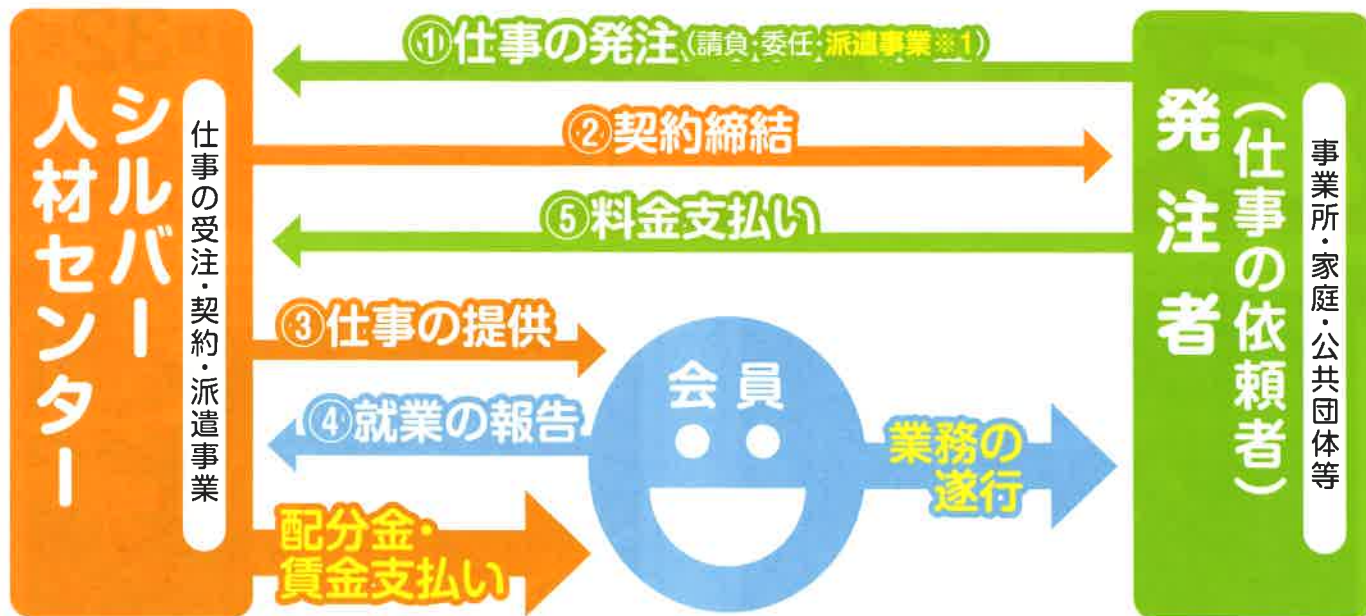

シルバー人材センターの仕組み

仕事の流れ

仕事の内容