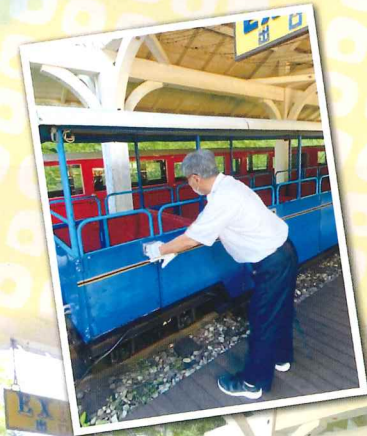

発注者様の声をご紹介します

シルバー
伊豆

ミヤハラフーズ株式会社

私たちミヤハラフーズは静岡市清水区にある食品加工メーカーです。
伊豆市シルバー人材センター様には、伊豆市地区のたけのこの収穫をお願いしております。
収穫頂いたたけのこのを主に水煮にし、県内外のスーパー様や学校給食用の原料等として出荷させて頂いております。特に静岡県内のお客様からは『地産地消』の食品として大変ご好評を頂いております。
今後ともご協力のほどよろしくお願いいたします。

田方・ゆめワーク

田方福祉村にある障害者支援施設「田方・ゆめワーク」は市街地から遠方の為、伊豆市シルバー人材センター様に伊豆市在住の利用者を対象に送迎運転をお願いしています。
現在は土肥・天城方面コース、中伊豆・修善寺方面コース2コースを運行。運転手の皆さんはゆっくり安全運転！利用者さんには笑顔で優しく接していただき、利用者さんも楽しくゆめワークへ通うことができています。

伊豆市立天城小学校

伊豆市シルバー人材センターによせて
校長 菊地 勝義

本校の誇りは、全校 173 名の“天城っ子”たちを、全教職員（37 名）で温かく見守り育てていることです。その大きな一翼を担っているのが、シルバー人材センターから派遣されている5名の大変“働き者”の皆様です。用務員、給食配膳員、放課後児童待合所支援員など職種は様々ですが、どなたも非常に誠実で、仕事熱心で、猛暑の夏も寒い冬も関係なく、休む間もないほど黙々と働いてくださっています。その姿は、校長だけでなく、教員や子供、保護者の方々からも認められ、信頼されています。これからも体調に気をつけて、“天城っ子”たちの健やかな成長のために、お力をお貸しください。よろしくお願いいたします。

修善寺自然公園 虹の郷

虹の郷 統括支配人 山下 篤

修善寺虹の郷は、広大な敷地でSLと自然を楽しむ花の国です。その中でも、国内唯一の英国製 15 インチゲージの本格的な機関車を有し、市の内外を問わず、多数のお客様に慕われており、伊豆市シルバー人材センター様からは、主にその駅舎業務にて人材派遣をいただいております。
鉄道運行における第一は「安心・安全」はもちろんのこと観光施設としてお客様へ笑顔での対応など真心こもったサービスを提供していただいております。
今後も引き続きよろしくお願いいたします。

賛助会員様のご紹介

シルバー人材センター事業の趣旨及び目的に賛同していただき、常日頃からシルバー事業の発展・拡大のためにご支援、ご協力をいただいている皆様方

24 時間受付 迅速対応 安置室完備
葬祭会館 修善寺会館
JA ハートフルメモリー 大仁会館
0120-72-6250 菰山会館

湯宿 嵯峨沢館

〒410-3209 伊豆市門野原 400-1 源泉湯と
TEL. 0558-85-0115 お食事が楽しめる湯宿
FAX. 0558-85-0393 URL : sagasawakan.com

海が原点
西伊豆のところがてん。

〒410-3303 伊豆市八木沢 1598-1
URL : izu-moritaya.jp
TEL. 0558-99-0014 有限会社 盛田屋

ラフォーレリゾート修善寺

〒410-2415 伊豆市大平 1529
TEL. 0558-72-1113
URL : https://www.laforet.co.jp/resort-shuzenji/index.html

株式会社グリーン土木

〒410-2415 TEL. 0558-72-8885
伊豆市大平 241-1 FAX. 0558-72-7778
庭木の手入れから、エクステリア工事まで
お任せください

JA静岡厚生連 リハビリテーション 中伊豆温泉病院