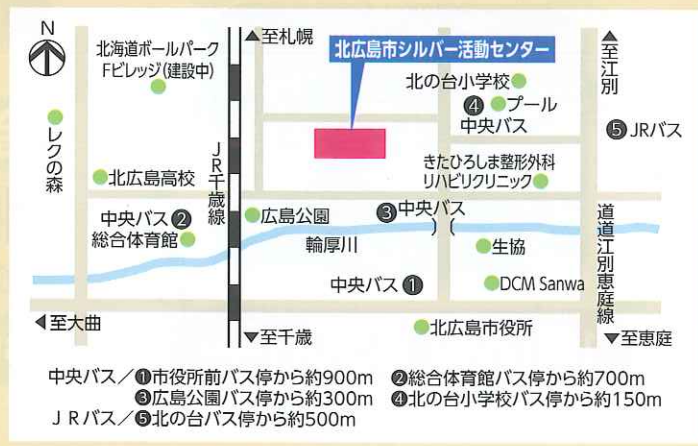

会場

北広島市シルバー活動センター
北広島市共栄町3丁目12-1

お問合せ 公益社団法人 北広島市シルバー人材センター
TEL 011-373-6763