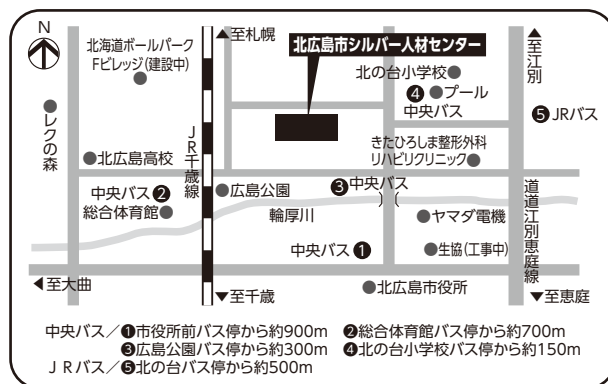

元気な土づくりのお手伝い 腐葉土

シルバー人材センター窓口で好評発売中

シルバー人材センターの会員が、北広島市の落ち葉を集めて約1年かけて作った腐葉土です。
家庭菜園や花畑の土づくりに腐葉土はいかがですか！！

センター窓口販売

お急ぎの方は窓口で！

1袋 (20ℓ) **450円** (税込)

場 所 北広島市シルバー人材センター
北広島市共栄町3丁目12-1

期 間 9月～11月
毎週月曜日～金曜日(平日)

時 間 9時～17時まで

配達ご希望の方 (5袋以上から北広島市内のみ)

1袋 (20ℓ) **470円** (税込・配達料含む)

注文は、FAX (注文書は裏面) 又はお電話でお申込み下さい。

■申込締切 9月22日(木)■

※ 配達は10月上旬より順次行います。

※ 配達日は後日連絡致しますが、時間指定はお受けできません
ので、ご了承願います。

※ お支払いは代引き・センター窓口・銀行振込等になります。