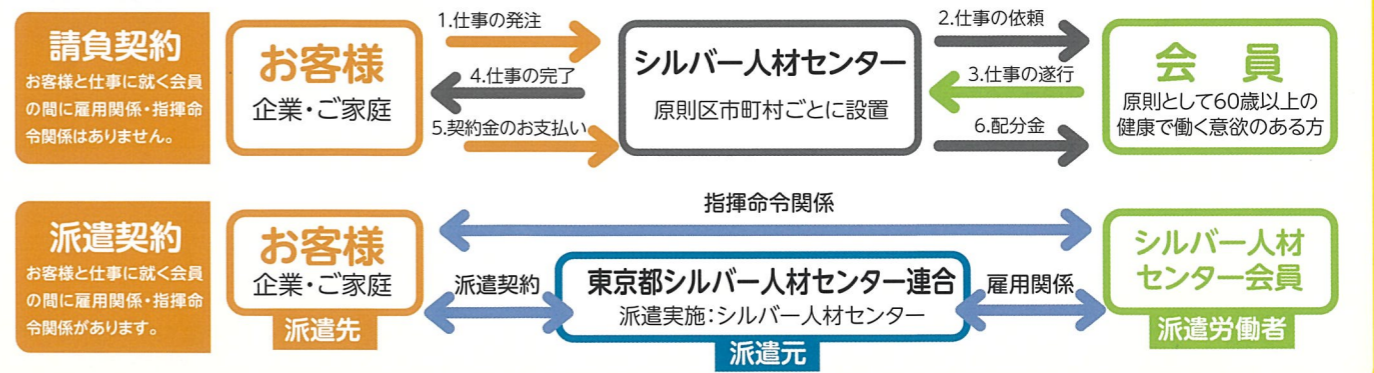

食事の支度

襖・障子・ 網戸の張替

パソコン 教室

お子様の 送迎

除草

水回りの 清掃

まずはお電話ください。 **Tel.03-3908-8400**

シルバー人材センターのしくみ お客様から依頼されたお仕事は、請負契約または派遣契約でお受けいたします。

ご家庭・企業・法人のお仕事を、シルバー会員が心を込めてお手伝いします！

マンション・アパート清掃

共有部分の日常清掃・ゴミ出しなどをお受けします。

- エントランス …… 掃き掃除・モップがけ
- 通路 …… 掃き掃除・モップがけ
- 手すり …… 拭き掃除 など

1時間 **1,113円**～
(東京都最低賃金程度)

企業・法人からのしごと

ビル・事務所清掃などをお受けします。

- お寺や学校等の敷地の清掃
- スーパーのカート・カゴ整理
- パソコンデータ入力 など