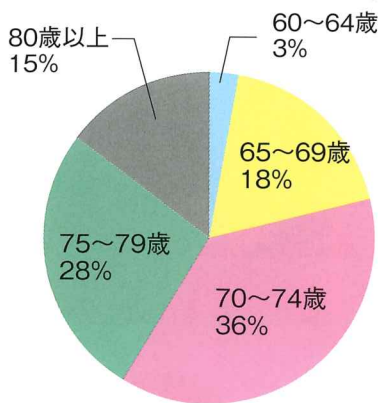

令和5年度 定時総会を開催

去る6月20日(火)、幸田町中央公民館ホールにおいて令和5年度定時総会が多くの会員の出席のもとに開催されました。

本総会では、令和4年度収支補正予算と令和5年度事業計画及び収支予算についての報告と、令和4年度事業報告、同収支決算の承認、役員選任の承認の2議案が審議され、原案どおり可決承認されました。令和4年度の事業実績は、新型コロナウイルス感染症拡大が続く中ではありましたが、幸田町、町内事業所、一般町民の皆様のおかげで、令和3年度を上回る水準まで到達することができました。

来賓として幸田町副町長、大竹広行様、幸田町議会副議長、鈴木久夫様から挨拶を頂きました。総会終了後には、お楽しみ抽選会を行い、大変盛り上がり上がった総会となりました。

現在、当センターの

挨拶する鈴木会長

総会に参加した会員

会員年齢別構成

配分金の推移

年度別配分金の推移

	29年度	30年度	元年度	2年度	3年度	4年度
一般	20,156,966	23,394,936	23,346,301	22,352,959	22,548,876	20,618,806
事業所	49,660,499	53,960,350	57,209,727	55,894,678	57,363,688	56,043,778
公共	94,843,326	93,960,985	98,977,039	89,739,153	99,456,359	104,138,591
計	164,660,791	171,316,271	179,533,067	167,986,790	179,368,923	180,801,175
前年比		102.0%	104.0%	104.8%	93.6%	106.8%

令和4年度末会員数

年齢	60~64歳	65~69歳	70~74歳	75~79歳	80歳以上	合計
人数	11	63	128	98	55	355

令和5年度 優良会員顕彰者

おめでとうございます

多年にわたりシルバー会員としてセンターの発展に貢献され会長表彰を受けられた会員は次の皆様です。(敬称略・順不同)

- 赤間 時義
- 都築 柁夫
- 志賀 善勝
- 篠原のりえ
- 神田よし子
- 橘
- 岩瀬 博
- 尾形 房
- 三浦 春江
- 鈴木 正勝