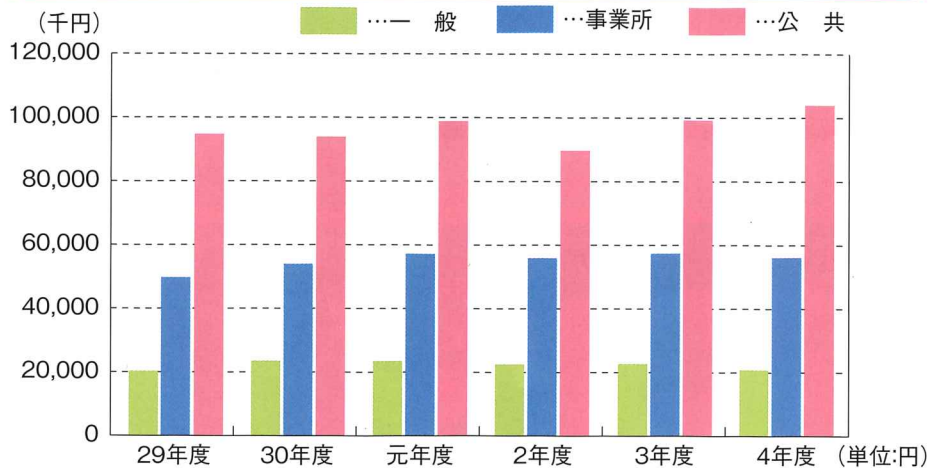

来賓として幸田町副町長、大竹広行様、幸田町議会副議長、鈴木久夫様から挨拶を頂きました。総会終了後には、お楽しみ抽選会を行い、大変盛り上がり上がった総会となりました。

現在、当センターの

挨拶する鈴木会長

総会に参加した会員

会員年齢別構成

配分金の推移

年度別配分金の推移

	29年度	30年度	元年度	2年度	3年度	4年度
一般	20,156,966	23,394,936	23,346,301	22,352,959	22,548,876	20,618,806
事業所	49,660,499	53,960,350	57,209,727	55,894,678	57,363,688	56,043,778
公共	94,843,326	93,960,985	98,977,039	89,739,153	99,456,359	104,138,591
計	164,660,791	171,316,271	179,533,067	167,986,790	179,368,923	180,801,175
前年比		102.0%	104.0%	104.8%	93.6%	106.8%

令和4年度末会員数

年齢	60~64歳	65~69歳	70~74歳	75~79歳	80歳以上	合計
人数	11	63	128	98	55	355

令和5年度 優良会員顕彰者

おめでとうございます

多年にわたりシルバー会員としてセンターの発展に貢献され会長表彰を受けられた会員は次の皆様です。(敬称略・順不同)

- 赤間 時義
- 都築 柁夫
- 志賀 善勝
- 篠原のりえ
- 神田よし子
- 橘
- 岩瀬 博
- 尾形 房
- 三浦 春江
- 鈴木 正勝