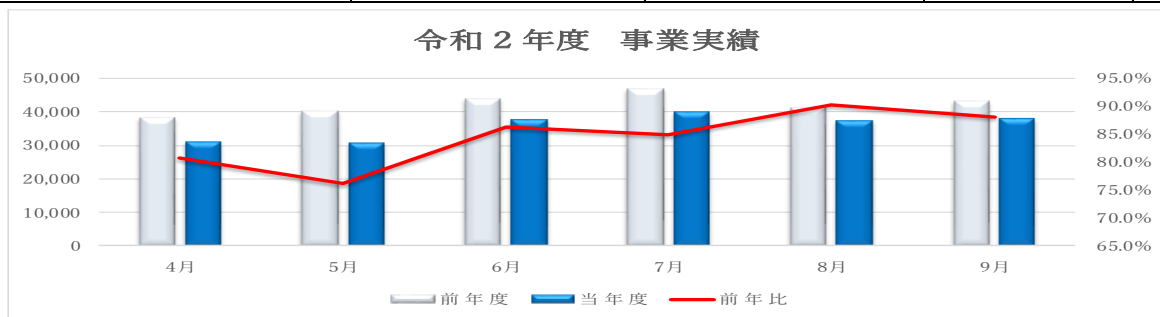

令和 2 年度上半期実績報告 (4 ~ 9 月)

	令和 2 年度	令和元年度	差 異	前年度比
会 員 数 (人)	1,330	1,415	△85	94.0%
契約金額 (円)	214,282,980	253,515,010	△39,232,030	84.5%

(契約金額の公民別内訳)

単位:円

	令和 2 年度	令和元年度	差 異	前年度比
公 共	60,019,348	57,278,491	2,740,857	104.8%
民 間	110,909,985	135,915,640	△25,005,655	81.6%
個 人	43,353,647	60,320,879	△16,967,232	71.9%

(契約金額の職業別内訳)

管理的職業 (役員、管理職員)	0	0	0	0%
専門的・技術的職業 (各種教室)	47,160	152,644	△105,484	30.9%
事務的職業 (受付・集金・筆耕)	8,400,285	9,994,091	△1,593,806	84.1%
販売の職業 (野菜販売)	38,700	23,650	15,050	163.6%
サービスの職業 (施設・グラウンド管理)	29,529,529	33,712,746	△4,183,217	87.6%
保安の職業 (自転車整理)	24,001,956	23,527,560	474,396	102.0%
農林漁業の職業 (植木剪定)	32,100,902	39,963,877	△7,862,975	80.3%
生産工程の職業 (襖等張替・刃物研ぎ)	6,656,328	12,297,606	△5,641,278	54.1%
輸送・機械運転の職業 (運転)	0	0	0	0%
建設・採掘の職業 (大工・クロス)	1,311,259	3,563,058	△2,251,799	36.8%
運搬・清掃・包装等の職業 (除草・清掃)	112,196,861	130,279,778	△18,082,917	86.1%