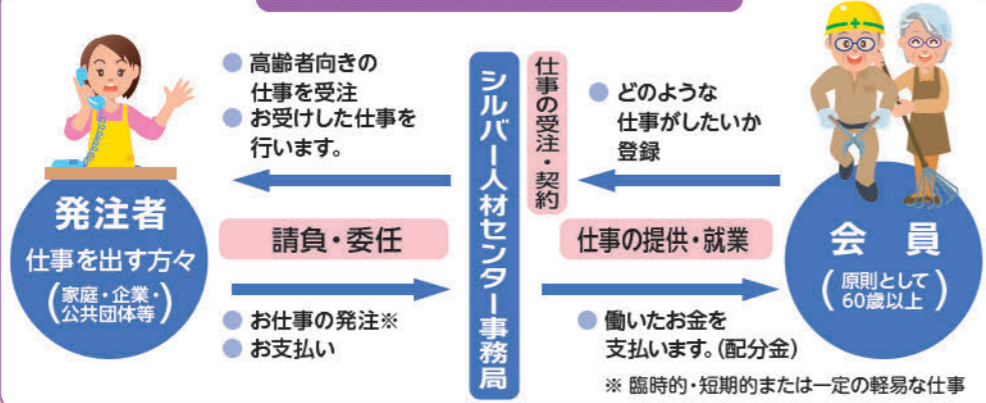

## シルバー人材センターとは

高齢者にふさわしい仕事を家庭・企業・公共団体等から引き受け会員に提供する公益的・公共的な団体です。

### シルバー人材センターのしくみ

剪定

草刈り

側溝清掃