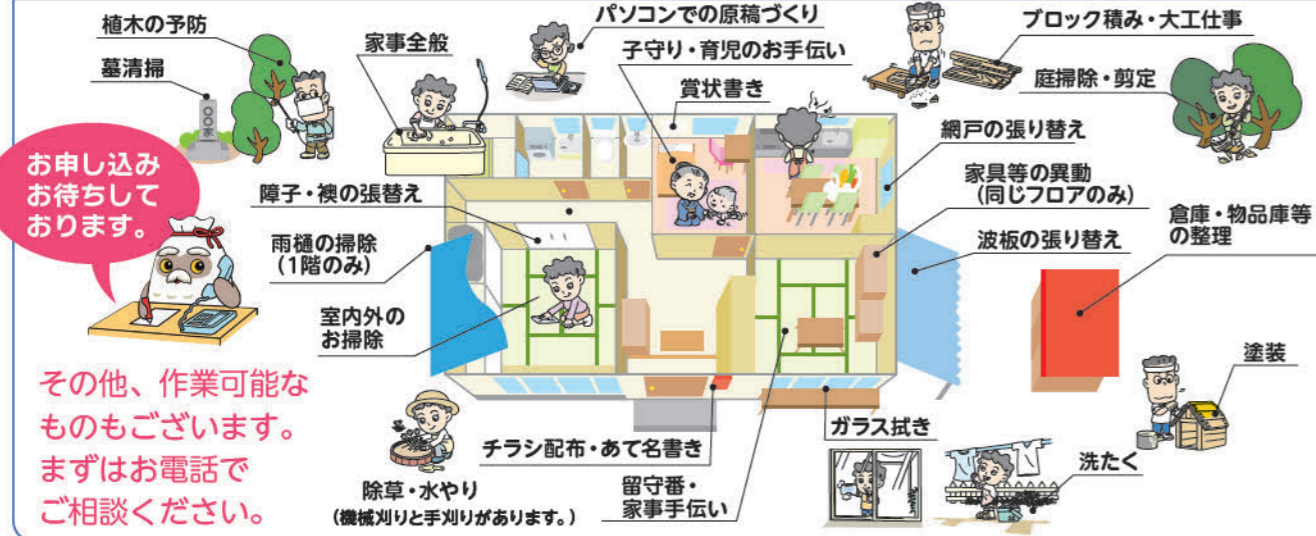

お仕事募集

お願い 会員はすべて高齢者ですので、力のいる仕事や高い場所での作業など危険な仕事についてはおことわりさせていただく場合がありますのでご了承ください。

まずはお電話をセンター・各支所へ…

TEL(0868)72-8711

(公社)美作市シルバー人材センター 〒707-0036 岡山県美作市北原498
FAX (0868) 72-8720 E-mail: mimasaka@sjc.ne.jp

● 英田支所 〒701-2601 美作市尾谷2288-1 TEL(0868)74-2113 FAX(0868)75-3381
● 東部支所 〒707-0432 美作市赤田315 TEL(0868)78-0155 FAX(0868)75-3007

※受付は、午前8時30分～午後5時(土・日曜日・祝日・お盆・年末年始を除く)

春号

シルバーだより

2024年3月発行

シルバー人材センター基本理念

自主 自立 共働 共助

シルバー人材センター
(愛称 生き生きセンター)