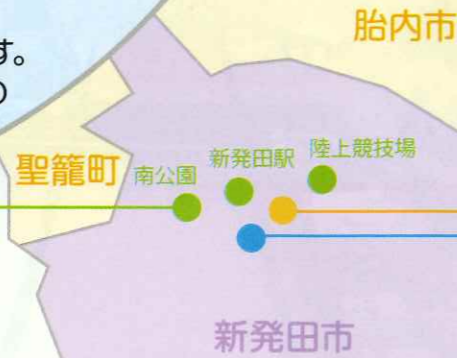

夏に向けて、薄手のマスクも少しずつ製作しています。紫雲寺地区公民館内の支所で販売していますので、是非お気軽にご来所いただきご覧になってください。

これからも色々な形で地域社会へ貢献できるパワーがあると感じる活動のご紹介でした。

紫雲寺支所 阿部 鉄矢 職員

シルバー会員の お仕事紹介

シルバー人材センターでは、地域に密着した活動を行っています。今回は、新発田市のシルバー会員の就業先の一部をご紹介します。

新発田市・胎内市・聖籠町の地域貢献活動をしています。

自分の住み慣れた大切な地域を、会員になって一緒にきれいにしませんか!!

就業先訪問レポート ① 公共の場所 ~陸上競技場・駅・公園~

今年は、暖冬のため木や草がすごく生い茂って、作業が難航しています。そのため依頼も殺到。依頼主をお待たせしないようにと汗水垂らして毎日休まず働き通しで、事務局としても頭が下がる思いです。

一般家庭のご依頼はもちろんですが、子供たちがにぎわう公園、街路や駅周辺の除草清掃などの公共施設も行っていきます。