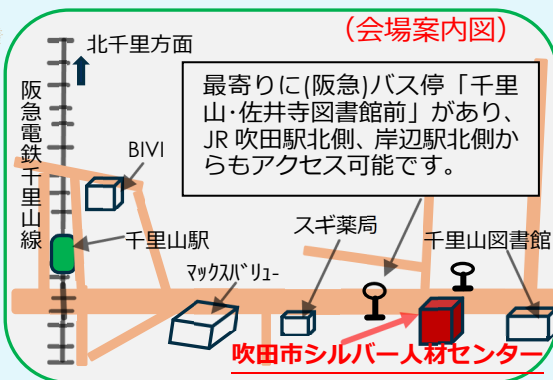

絵画	写真	陶芸	木彫り
川柳	俳句	書道	七宝焼き
手芸	和洋裁	絵手紙	盆栽
鉄道模型走行		パソコン活用作品など	

① 「お楽しみ抽選会」

2月28日(水)～3月2日(土) 10時～16時

② 「喫茶コーナー (有料)」

2月28日(水)～3月1日(金) 10時～16時

③ 「七宝焼実演コーナー」

3月2日(土) 10時～16時

(主催者) 公益社団法人吹田市シルバー人材センター会員作品展実行委員会