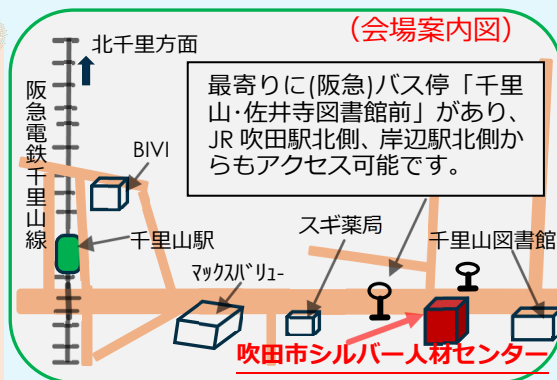

吹田市シルバーワークプラザ3F

絵画	写真	陶芸	木彫り
川柳	俳句	書道	七宝焼き
手芸	和洋裁	絵手紙	盆栽
鉄道模型走行		パソコン活用作品など	

① 「お楽しみ抽選会」

2月28日(水)～3月2日(土) 10時～16時

② 「喫茶コーナー (有料)」

2月28日(水)～3月1日(金) 10時～16時

③ 「七宝焼実演コーナー」

3月2日(土) 10時～16時