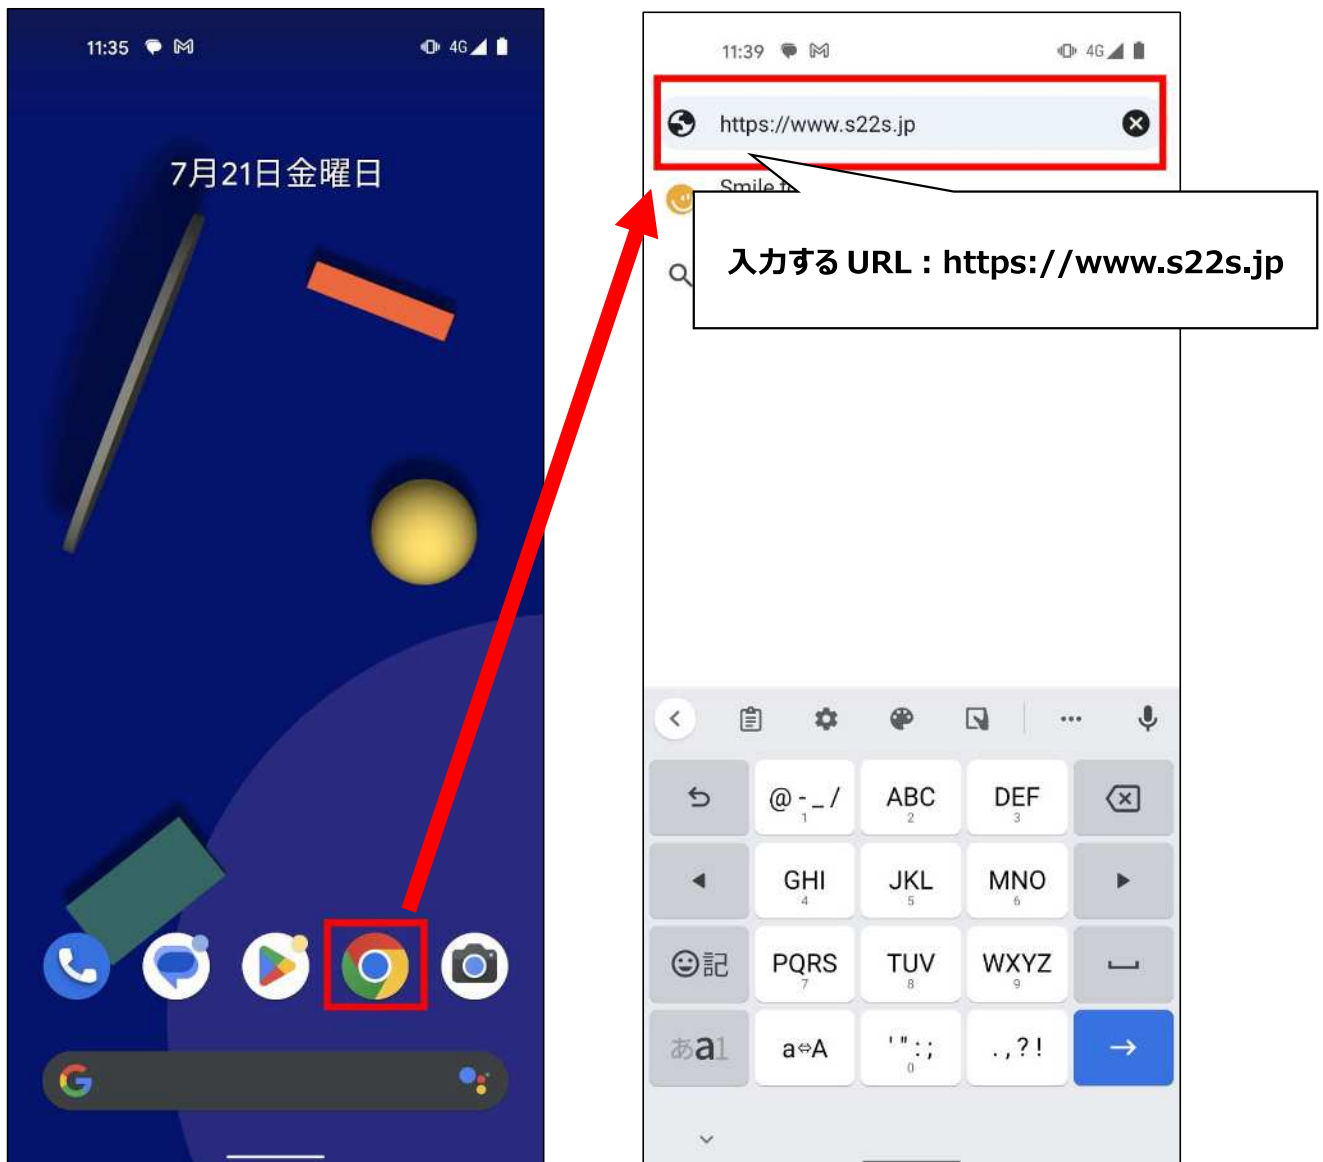

【Android】 Smile to Smile のホーム画面追加手順について

Android 端末におけるホーム画面の追加手順をご案内します。この手順により「Smile to Smile」を PWA（プログレッシブウェブアプリ）としてインストールすることができ、ホーム画面から「Smile to Smile」に簡単にアクセスできるようになります。

※ご使用の端末や Android のバージョンによっては表示画面や手順が異なる場合があります。
その場合はご自身の端末に合わせて適宜手順を進めてください。

① 画面に表示されている赤枠のアイコンをタップし、「Chrome」アプリを開きます。URL 入力欄に

「Smile to Smile」の URL を入力し、サイトにアクセスします

- ② 画面右上部にある  アイコンをタップしメニューを開き、「アプリをインストール」をタップします

- ③ 「インストール」ボタンをタップし、ホーム画面に移動すると「smile」というアプリが追加されています

④ 「Smile」アプリをタップすると Smile to Smile にアクセスできます

【iOS】 Smile to Smile のホーム画面追加手順について

iOS 端末におけるホーム画面の追加手順をご案内します。この手順により「Smile to Smile」を PWA（プログレッシブウェブアプリ）としてインストールすることができ、ホーム画面から「Smile to Smile」に簡単にアクセスできるようになります。

※ご使用の端末や iOS のバージョンによっては表示画面や手順が異なる場合があります。
その場合はご自身の端末に合わせて適宜手順を進めてください。

The screenshot shows the login interface of the 'Smile to Smile' app. At the top, there is a status bar with 'au' carrier, signal strength, Wi-Fi, time '10:34', and battery '99%'. Below the status bar is the app's logo, a yellow smiley face with a hand, and the text 'Smile to Smile'. The main content area contains the following elements: