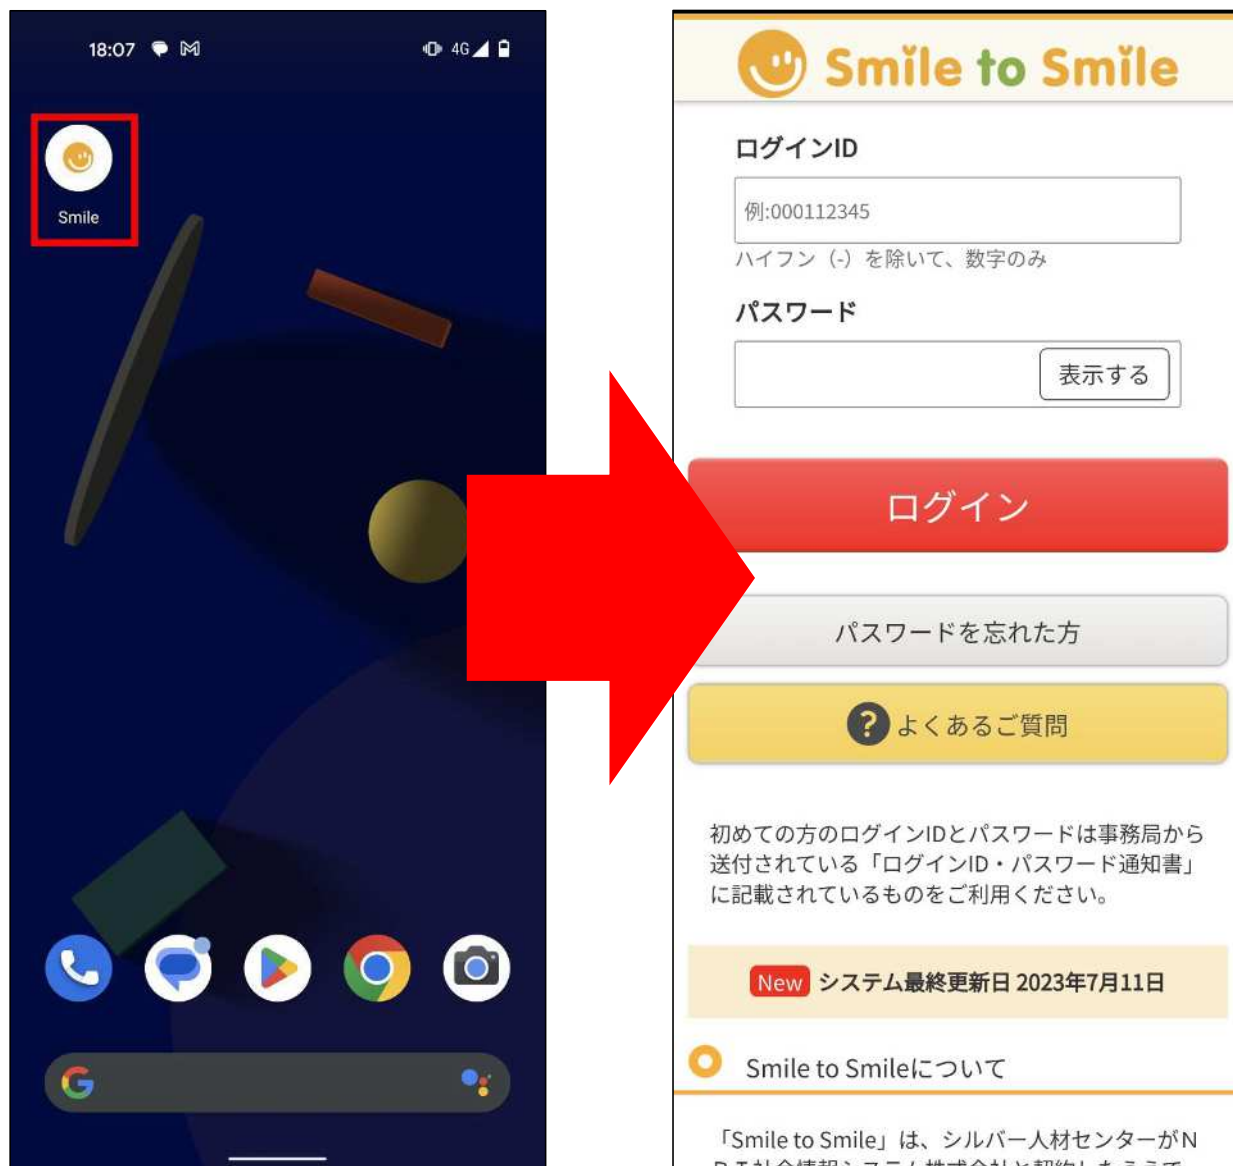

【Android】 Smile to Smile のホーム画面追加手順について

Android 端末におけるホーム画面の追加手順をご案内します。この手順により「Smile to Smile」を PWA（プログレッシブウェブアプリ）としてインストールすることができ、ホーム画面から「Smile to Smile」に簡単にアクセスできるようになります。

※ご使用の端末や Android のバージョンによっては表示画面や手順が異なる場合があります。
その場合はご自身の端末に合わせて適宜手順を進めてください。

① 画面に表示されている赤枠のアイコンをタップし、「Chrome」アプリを開きます。URL 入力欄に

「Smile to Smile」の URL を入力し、サイトにアクセスします

- ② 画面右上部にある  アイコンをタップしメニューを開き、「アプリをインストール」をタップします

- ③ 「インストール」ボタンをタップし、ホーム画面に移動すると「smile」というアプリが追加されています

④ 「Smile」アプリをタップすると Smile to Smile にアクセスできます

【iOS】 Smile to Smile のホーム画面追加手順について

iOS 端末におけるホーム画面の追加手順をご案内します。この手順により「Smile to Smile」を PWA（プログレッシブウェブアプリ）としてインストールすることができ、ホーム画面から「Smile to Smile」に簡単にアクセスできるようになります。

※ご使用の端末や iOS のバージョンによっては表示画面や手順が異なる場合があります。
その場合はご自身の端末に合わせて適宜手順を進めてください。

The screenshot shows the login interface of the 'Smile to Smile' app. At the top, there is a status bar with 'au' carrier, signal strength, Wi-Fi, time '10:34', and battery '99%'. Below the status bar is the app's logo, a yellow smiley face with a hand, and the text 'Smile to Smile'. The main content area contains the following elements: