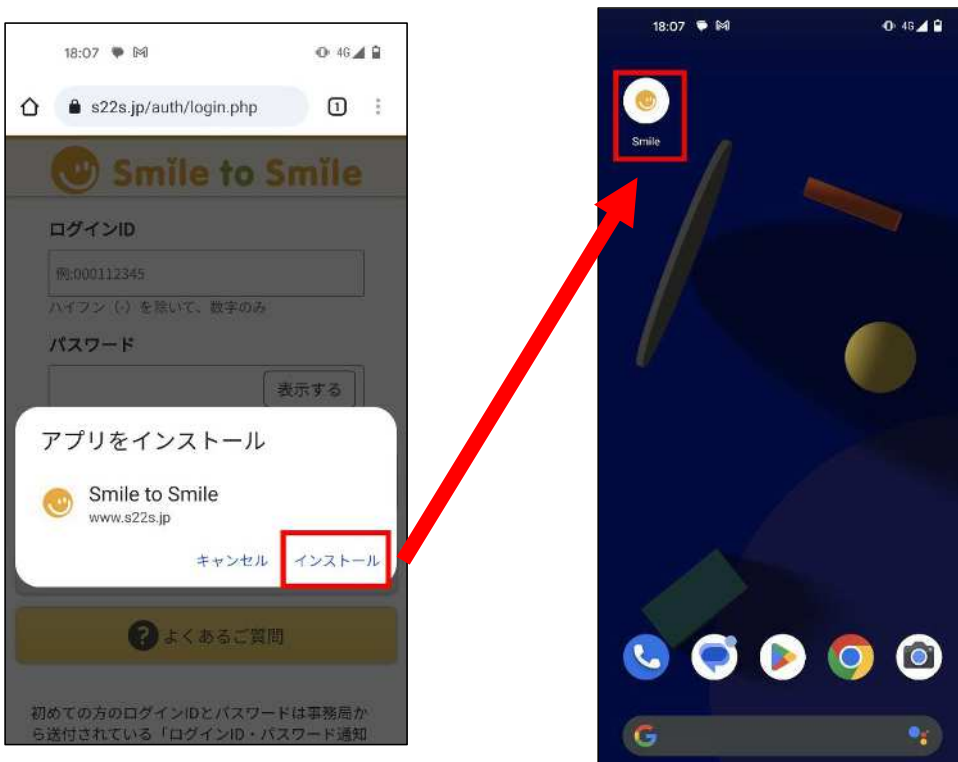

【Android】 Smile to Smile のホーム画面追加手順について

Android 端末におけるホーム画面の追加手順をご案内します。この手順により「Smile to Smile」を PWA（プログレッシブウェブアプリ）としてインストールすることができ、ホーム画面から「Smile to Smile」に簡単にアクセスできるようになります。

※ご使用の端末や Android のバージョンによっては表示画面や手順が異なる場合があります。
その場合はご自身の端末に合わせて適宜手順を進めてください。

① 画面に表示されている赤枠のアイコンをタップし、「Chrome」アプリを開きます。URL 入力欄に

「Smile to Smile」の URL を入力し、サイトにアクセスします

- ② 画面右上部にある  アイコンをタップしメニューを開き、「アプリをインストール」をタップします

- ③ 「インストール」ボタンをタップし、ホーム画面に移動すると「smile」というアプリが追加されています

④ 「Smile」アプリをタップすると Smile to Smile にアクセスできます

【iOS】 Smile to Smile のホーム画面追加手順について

iOS 端末におけるホーム画面の追加手順をご案内します。この手順により「Smile to Smile」を PWA（プログレッシブウェブアプリ）としてインストールすることができ、ホーム画面から「Smile to Smile」に簡単にアクセスできるようになります。

※ご使用の端末や iOS のバージョンによっては表示画面や手順が異なる場合があります。
その場合はご自身の端末に合わせて適宜手順を進めてください。

The screenshot shows the login interface of the 'Smile to Smile' app. At the top, there is a status bar with 'au' carrier, signal strength, Wi-Fi, time '10:34', and battery '99%'. Below the status bar is the app's logo, a yellow smiley face with a hand, and the text 'Smile to Smile'. The main content area contains the following elements: