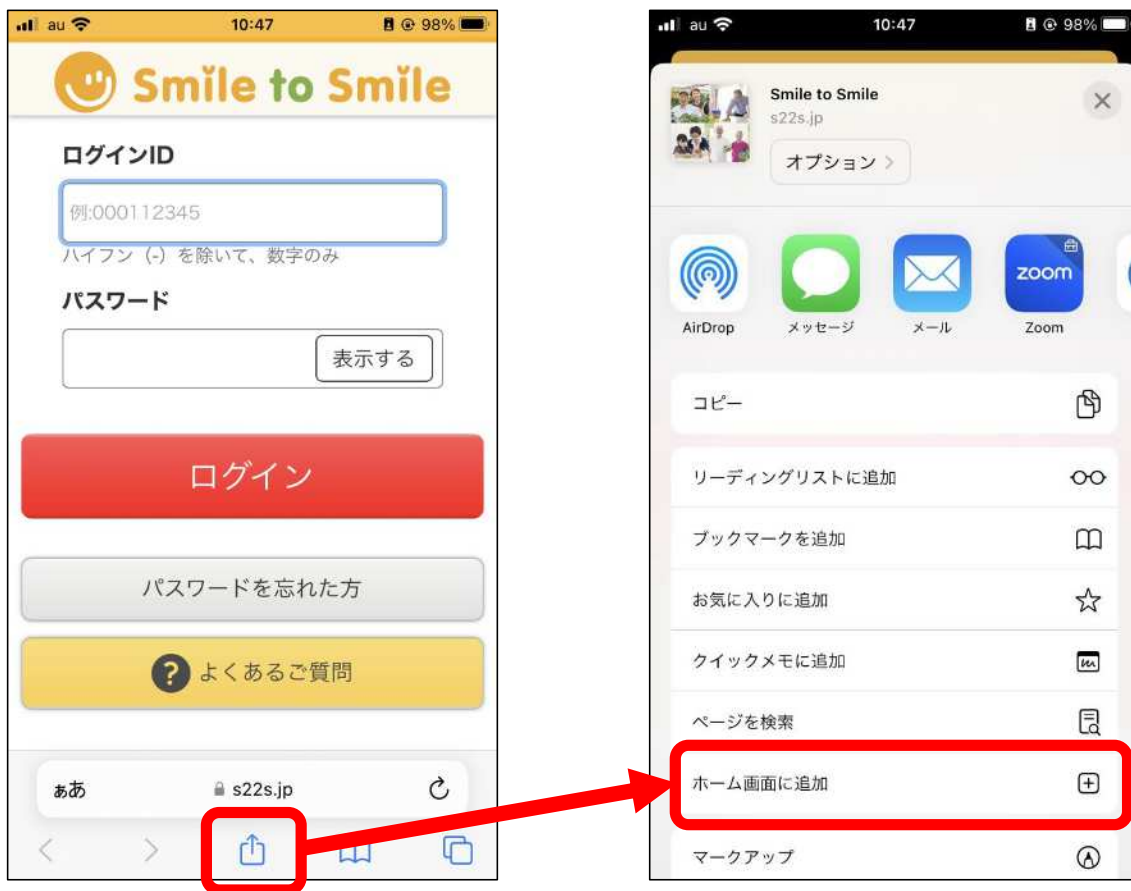

① 画面に表示されている赤枠のアイコンをタップし、「Chrome」アプリを開きます。URL 入力欄に

「Smile to Smile」の URL を入力し、サイトにアクセスします

- ② 画面右上部にある  アイコンをタップしメニューを開き、「アプリをインストール」をタップします

- ③ 「インストール」ボタンをタップし、ホーム画面に移動すると「smile」というアプリが追加されています

④ 「Smile」アプリをタップすると Smile to Smile にアクセスできます

【iOS】 Smile to Smile のホーム画面追加手順について

iOS 端末におけるホーム画面の追加手順をご案内します。この手順により「Smile to Smile」を PWA（プログレッシブウェブアプリ）としてインストールすることができ、ホーム画面から「Smile to Smile」に簡単にアクセスできるようになります。

※ご使用の端末や iOS のバージョンによっては表示画面や手順が異なる場合があります。
その場合はご自身の端末に合わせて適宜手順を進めてください。

- ① 画面に表示されている  アイコンをタップし、「Safari」アプリを開きます。URL 入力欄に「Smile to Smile」の URL を入力し、サイトにアクセスします

- ② 画面下部にある  アイコンをタップしメニューを開き、「ホーム画面に追加」をタップします

- ③ 画面右上の「追加」をタップします。ホーム画面に戻ると「Smile」というアプリが追加されています

- ④ 「Smile」アプリをタップすると、Smile to Smile にアクセスできます

The screenshot shows the login interface of the 'Smile to Smile' app. At the top, there is a status bar with 'au' carrier, signal strength, Wi-Fi, time '10:34', and battery '99%'. Below the status bar is the app's logo, a yellow smiley face with a hand, and the text 'Smile to Smile'. The main content area contains the following elements: