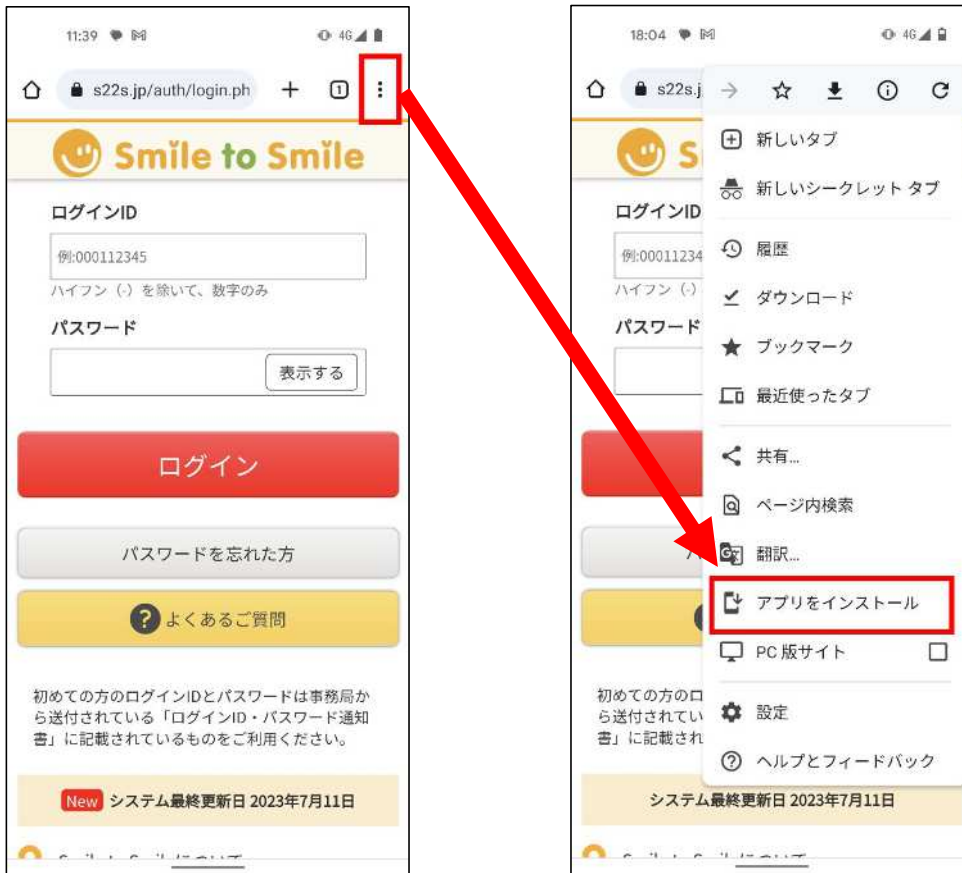

【Android】 Smile to Smile のホーム画面追加手順について

Android 端末におけるホーム画面の追加手順をご案内します。この手順により「Smile to Smile」を PWA（プログレッシブウェブアプリ）としてインストールすることができ、ホーム画面から「Smile to Smile」に簡単にアクセスできるようになります。

※ご使用の端末や Android のバージョンによっては表示画面や手順が異なる場合があります。
その場合はご自身の端末に合わせて適宜手順を進めてください。

① 画面に表示されている赤枠のアイコンをタップし、「Chrome」アプリを開きます。URL 入力欄に

「Smile to Smile」の URL を入力し、サイトにアクセスします

- ② 画面右上部にある  アイコンをタップしメニューを開き、「アプリをインストール」をタップします

- ③ 「インストール」ボタンをタップし、ホーム画面に移動すると「smile」というアプリが追加されています

④ 「Smile」アプリをタップすると Smile to Smile にアクセスできます

【iOS】 Smile to Smile のホーム画面追加手順について

iOS 端末におけるホーム画面の追加手順をご案内します。この手順により「Smile to Smile」を PWA（プログレッシブウェブアプリ）としてインストールすることができ、ホーム画面から「Smile to Smile」に簡単にアクセスできるようになります。

※ご使用の端末や iOS のバージョンによっては表示画面や手順が異なる場合があります。
その場合はご自身の端末に合わせて適宜手順を進めてください。