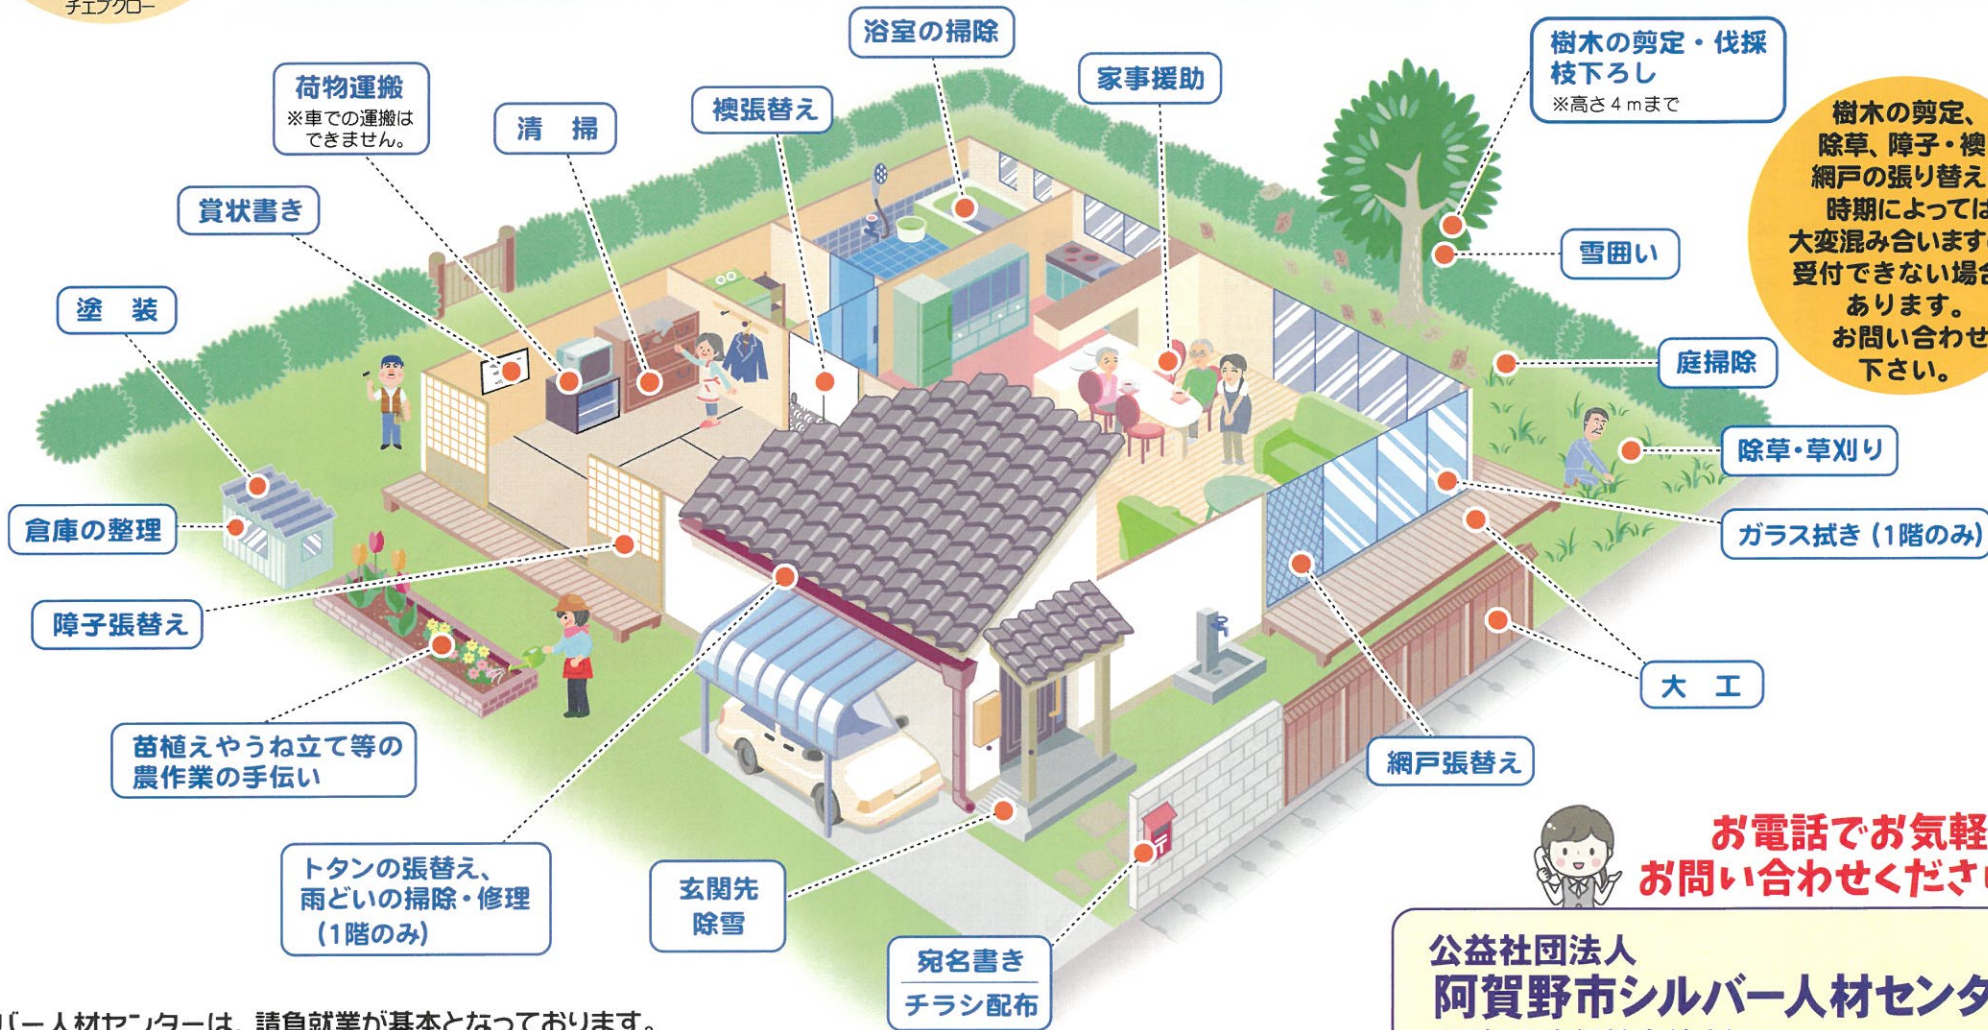

お仕事承り中!

シルバー公式ゆるキャラ  
チエブクロ

シルバー人材センターは

ご家庭はもちろん、企業や施設のお仕事もお任せください。

工場内軽作業・送迎車の運転・店舗の清掃

# こんな仕事をお引き受けいたします

樹木の剪定、  
除草、障子・襖・  
網戸の張り替えは  
時期によっては  
大変混み合いますので  
受付できない場合も  
あります。  
お問い合わせ  
下さい。

お電話でお気軽に  
お問い合わせください。

公益社団法人  
阿賀野市シルバー人材センター  
(阿賀野市福祉会館内)

☎ 62-1365

ホームページ <https://webc.sjc.ne.jp/agano/>