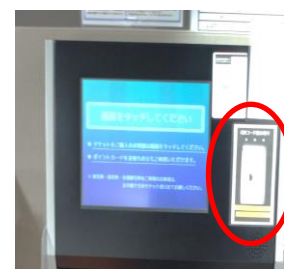

○ 映画観賞料金の利用補助について（お知らせ）

この度、塚口サンサン劇場のご協力による映画観賞料金の割引と、センターの利用補助を始めます。

1 対象映画館

塚口サンサン劇場

尼崎市南塚口町2-1-1-103 塚口さんさんタウン1番館

2 料金(劇場でのお支払い)

シルバー会員特別料金 1,100円（通常シニア料金 1,200円）※1枚あたり

※事務所では券の販売はしていません。

3 購入方法

- ・下記のシルバー会員専用のQRコードを劇場に持参し、発券機にかざして購入することで、会員特別料金となります。
- ・会員専用QRコード以外の方法で購入されたチケットは、会員特別料金にはなりません。
- ・特別料金で購入できるのは、1回の操作で1名分のみです。（3人の場合は3回操作）また、誤って他の料金のチケットを購入した場合、特別料金への変更や払い戻し等は一切できません。

4 利用補助(1枚あたり)

200円（6ヶ月以内の利用に限る。）

利用した会員が、鑑賞後のチケットの半券を、本部又は支部事務所に持参いただくと、当センターから利用補助を行います。

- ・会員1人1回につき3枚まで（ただし1日1回限り）
- ・3枚のなかに、会員専用QRコードで購入された半券が1枚あれば、あとの半券が他の料金券であっても、3枚分の補助を行います。

5 その他

- ・半券の紛失によるチケットの再発行等、劇場では一切いたしません。
- ・上映スケジュールについては、塚口サンサン劇場のホームページを確認してください。
- ・会員用QRコードが必要な方は、本部・支部事務所各地区事務所にお問い合わせください。

ここにQRコードをかざす