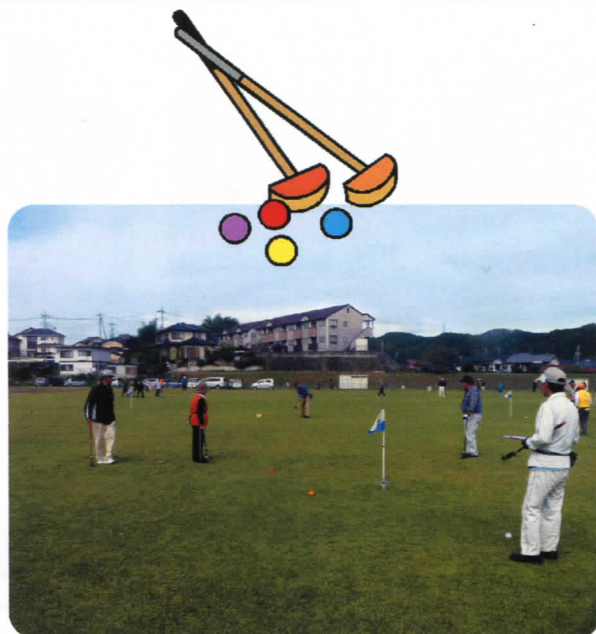

互助会だより

第10回グラウンドゴルフ大会

平成29年10月5日、久芳スポーツ広場にて、第10回グラウンドゴルフ大会が開催され、参加者25名により白熱したプレーが繰り広げられました。

優勝は、福田耕三会員でした。おめでとうございます！

《成績》

優勝 福田 耕三 会員 (磯部)
準優勝 奥田 成 会員 (原市)
3位 櫻井 正二 会員 (坂本)