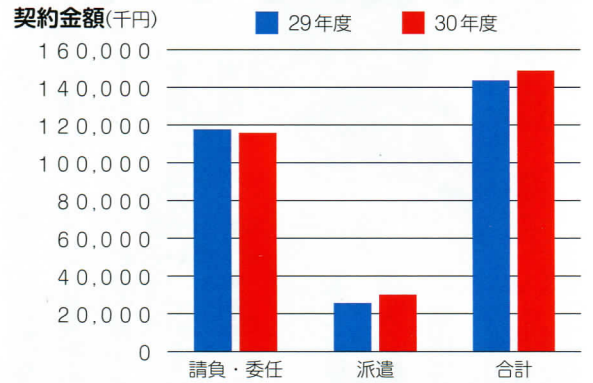

清水米蔵 会員（松井田地区）

- ① 十二年
- ② 健康維持
- ③ 風邪に気を付けてよく働く
- ④ 今まで通り体に気を付けて働く

五十嵐久夫 会員（西横野地区）

- ① 十一年
- ② 健康維持
- ③ 早寝早起きと毎日四キロ歩く
- ④ 運動を継続する

小野澤そのゐ 会員（細野地区）

- ① 八年
- ② 健康維持
- ③ よく食べ、よく寝る
- ④ 健康に過ごす

佐藤蓉子 会員（白井地区）

- ① 三年
- ② 社会参加
- ③ バランスの良い食事と運動
- ④ たくさんの山登り

アンケートにご協力いただきありがとうございました

会員のひろば

短歌

七月の高温多湿な日に限り
朝晩見て取る茄子胡瓜
旅立ちに植えし紫陽花二十年
息子を見守り見事美し

俳句

安中地区 佐藤知恵 会員
山峡に 夜汽車の響き いで湯宿
足元を 清しく照らし 冬満月
初紅葉 社殿めぐりの 桜の樹
野葡萄の酸っぱさ口に含みつつ
秋迎へたることへの感謝

平成30年度事業実績 (11月末現在)

	請負・委任	派遣	合計(千円)
30年度	117,036	31,049	148,084
29年度	118,302	26,334	144,636
前年比	-1,267	4,716	3,449

会員数		
男性	女性	合計
336	117	453

事故報告

安全は無理せず あせらず 手抜きせず (本多恵子会員 安全標語最優秀作品)

発生日	保険	概況
平成30年5月14日	賠償責任	草刈り作業中、小石が飛び、隣家の窓ガラスを破損。
// 6月29日	傷害	枝木の片付け作業中、八手に顔や腕を刺された。
// 7月12日	賠償責任	草刈り作業中、駐車していた車に小石が飛び、窓ガラスを破損。
// 8月18日	賠償責任	草刈り作業中、駐車していた車に小石が飛び、窓ガラスを破損。
// 9月29日	傷害	草刈り作業中、八手に胸や腕を刺された。