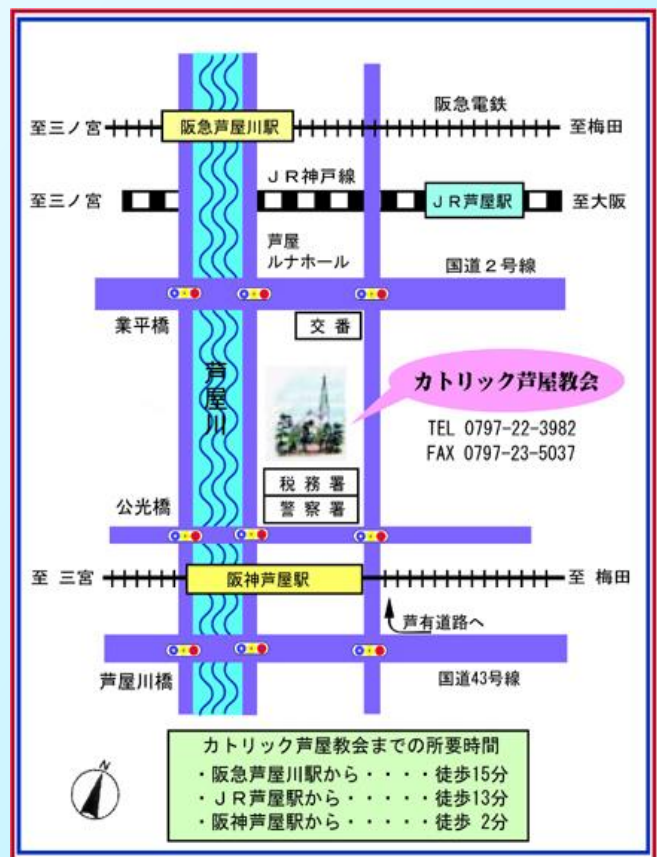

The Catholic Church Of Ashiya

あしやきょうかい
カトリック芦屋教会

*入門講座

毎木曜日 10時30分～
毎日曜日 13時15分～

*ミサ

日曜日 7時30分と9時30分
平日 7時
但し、金曜日は10時30分
水曜日はミサはありません。

*ロザリオの祈り

第1、第3水曜日 10時