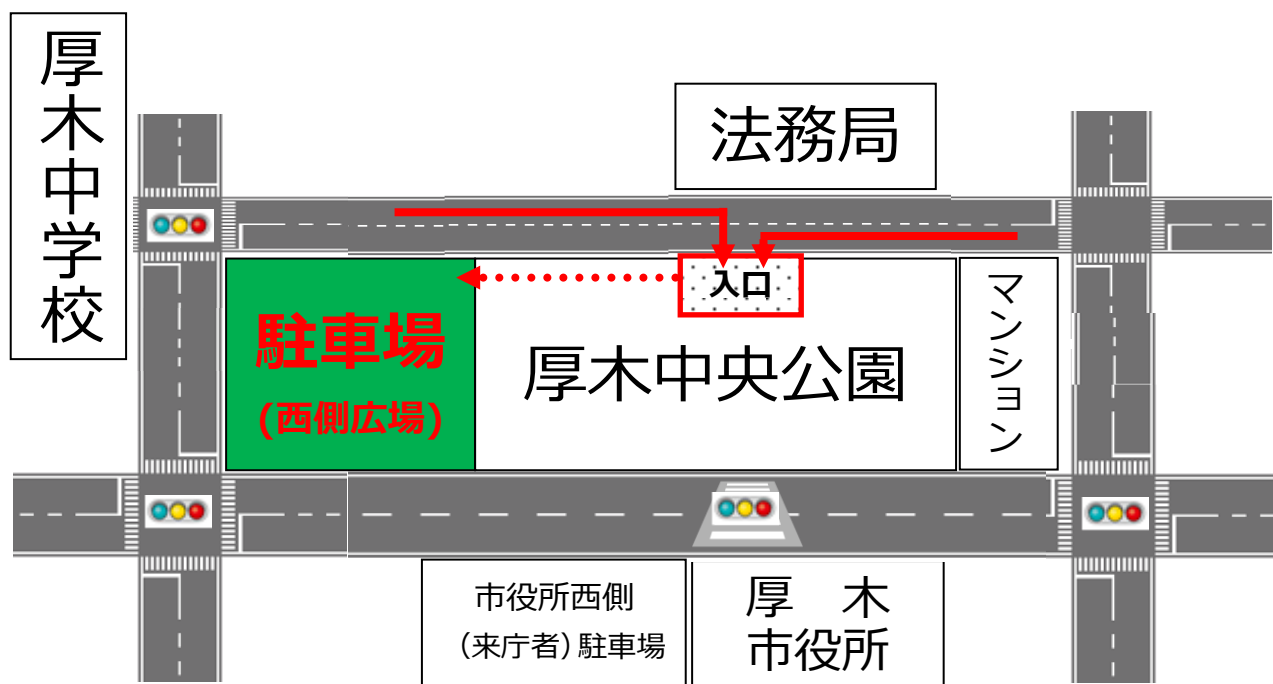

「一日奉仕の日」**駐車場変更**のお知らせ

「一日奉仕の日」の実施に伴い、駐車場は厚木市役所西側(来庁者)駐車場をご案内していましたが、厚木中央公園の西側広場（噴水跡）に変更します。

入口は厚木中央公園北側（法務局側）です。

公園内を通り駐車場へ移動することになりますので、運転には十分注意してください。

お願い・注意事項

※公園内は**歩行者**及び**利用者優先**です。**最徐行**で移動してください。