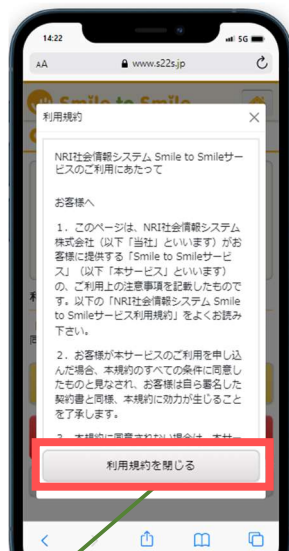

Smile to Smile 初回ログイン手順

手順①

ログイン ID とパスワードを
入力して [ログイン] をタップ

手順②

[利用規約を確認する]
をタップ

手順③

利用規約を一読して
[利用規約を閉じる] をタップ

手順④

[同意して次に進む] をタップ

手順⑤

生年月日を入力して
[次へ進む] をタップ

手順⑥

メールアドレス、パスワードを
入力して [次へ進む] をタップ

手順⑦

内容を確認して
[次へ進む] をタップ、登録完
了画面が表示される

手順⑧