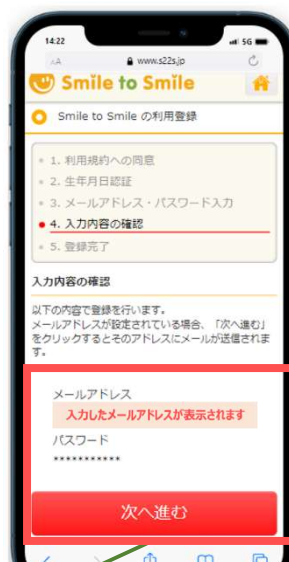

Smile to Smile 初回ログイン手順

手順①

ログイン ID とパスワードを
入力して [ログイン] をタップ

手順②

[利用規約を確認する]
をタップ

手順③

利用規約を一読して
[利用規約を閉じる] をタップ

手順④

[同意して次に進む] をタップ

手順⑤

生年月日を入力して
[次へ進む] をタップ

手順⑥

メールアドレス、パスワードを
入力して [次へ進む] をタップ

手順⑦

内容を確認して
[次へ進む] をタップ、登録完
了画面が表示される

手順⑧

アクティベーションメールの本
文のリンクをクリック、パスワ
ードを入力してログイン完了