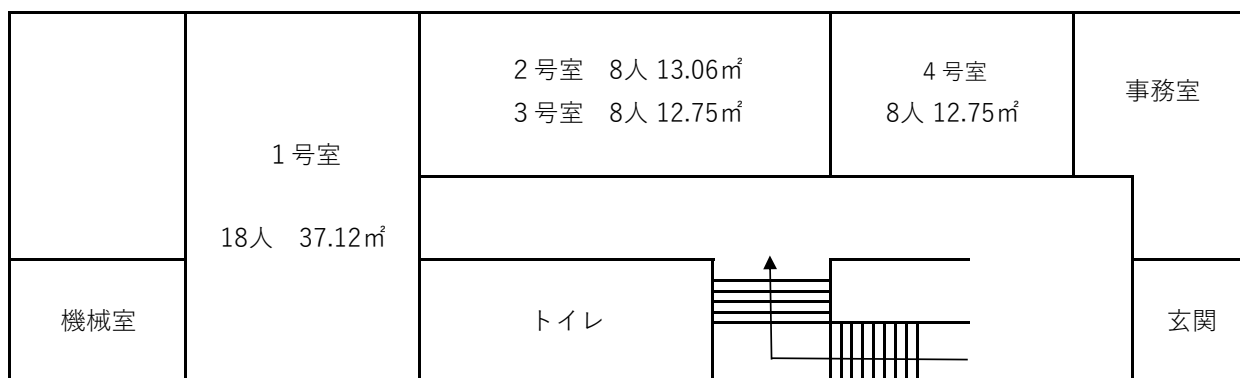

## 末広会館 部屋、施設

1号室 (1F) 定員 18名 広さ 37.12㎡

2号・3号室 (1F)

2号：定員 8名 広さ 13.06㎡      3号：定員 8名 広さ 12.75㎡

4号室 (1F) 定員 8名 広さ 12.75㎡

1F 平面図

2F 平面図