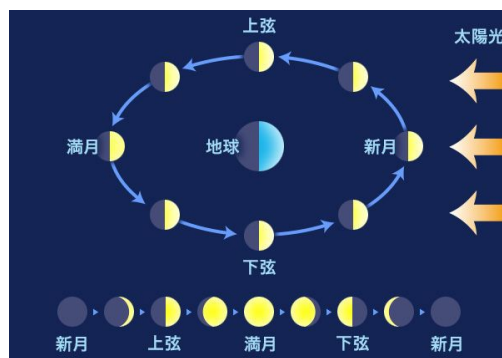

プログラミングに チャレンジ初級

迷路ゲーム

月の満ち欠けシミュレーション

- 対象: 小学4年生~中学生
- 定員: 最大4名 (最少人数2名)
- 場所: ふれあい会館1階
ミーティングルーム
- 曜日: 月曜日
- 時間: 17時30分~19時30分(2時間)
- 講習料: 13,500円(税込)
テキスト代2,948円(税込)

2021年日程表

4月	5日	12日	19日
5月	17日	24日	31日
6月	7日	14日	21日