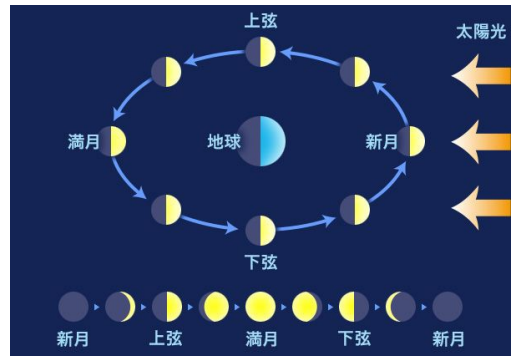

## Scratch3でゲームや教材を作ろう

迷路ゲーム

月の満ち欠けシミュレーション

- 対象: 小学4年生~中学生
- 定員: 最大4名 (最少人数2名)
- 場所: ふれあい会館1階  
ミーティングルーム
- 曜日: 月曜日(全9回)
- 時間: 17時30分~19時30分(2時間)
- 講習料: 16,448円(税込)
- 持ち物: USBメモリ

2021年7~9月 日程表			
7月	5日	12日	26日
8月	2日	23日	30日
9月	6日	13日	27日