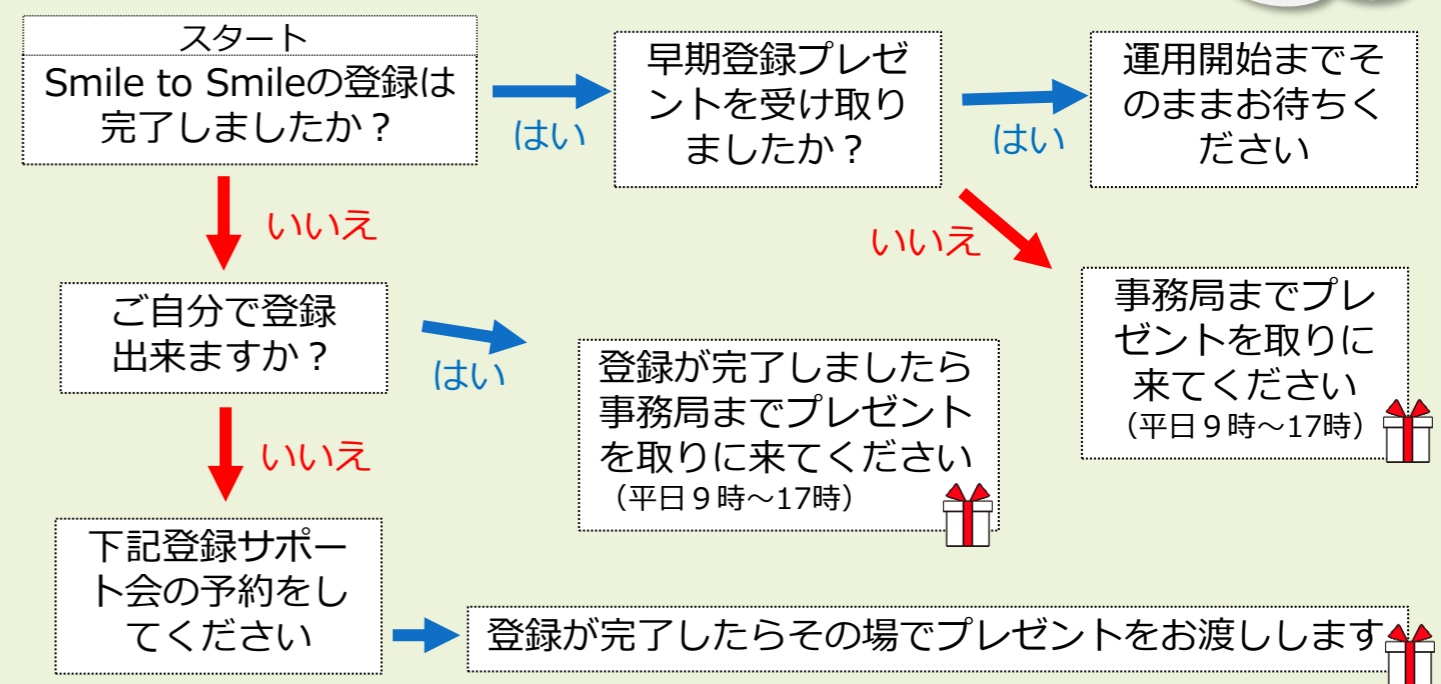

会員専用サイト Smile to Smile について

先々月からお知らせしているとおり、本年度の10月以降でインターネットを利用した情報サービス「Smile to Smile」を開始します。

お持ちのスマートフォンで設定いただくことでご利用が可能になります。センターからの様々な情報が簡単に閲覧できるようになります。

センターでは多くの会員の皆様にこのサービスをご利用いただくことでセンターと会員との連携が強化されると考えております。会員の皆様にとってもセンターからの情報を素早く受け取ることが出来ますので、ぜひご登録をお願いします。

※登録はスマートフォン、タブレットもしくはパソコンにてお願いします

登録が完了した方にはプレゼントをお渡ししています。

【Smile to Smile登録確認フローチャート】

すべての会員の方にこのSmile to Smileの登録に必要なログインパスワードが記載された通知書と登録のための手順書を送付しています。(4月中旬発送済)出来る限り多くの皆様にご登録をしていただくために、登録特典プレゼントを用意しています。また、登録が不安な方は以下の内容で登録サポート会を開催しますので是非ご利用ください。(要予約)

【登録特典】

特典1 令和7年3月末までに登録された方
5ポイント付与
(10ポイントで商品券と交換)

特典2 6月末までに登録された方
皇室献上米300g
(なくなり次第別の商品になります)

シルバーコーヒーサロンの5枚綴り
コーヒーチケット

【今後の登録サポート会】

日程 5月…20日(月)・28日(火)
6月…6日(木)・12日(水)・17日(月)・25日(火)

時間 9:30~11:30または13:30~15:30
所要時間はおおむね15分程度です。状況によりお待ちいただく場合があります

場所 生きがいセンター1階 作業場

持物 パスワードが記載された通知書、スマートフォン または タブレット

定員 各回10名

申込み 事務局まで電話 (0533-69-0316)