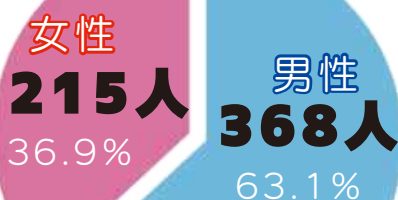

議案

第一号議案

令和五年四月一日から令和六年三月三十一日までの計算書類等の承認の件

また当日は、表彰規程に基づき、会員表彰二十九名、及び安全標語入選者表彰六名の表彰が行われました。

(浅野会長)

(橋本市長)

(富松市議会議長)

令和5年度事業実績

1. 令和5年度末会員数

583人

(前年度比較△6人)

羽村市の高齢者の方は、入会している人が多いんだね！

区市町村内にお住まいの高齢者が、シルバー人材センターに入会している割合(入会組織率)は、羽村市は3.2%(令和5年度末)で、都内でも上位となっています。

会員の平均年齢は男女ともに76.2歳

最高齢の就業会員は

男性 89歳 (植木剪定)

女性 88歳 (編物製作)

でした。

令和5年度事業実績

2.事業実績（請負・派遣事業合計）

項目	実績	前年度比	
受託件数	4,349件	2件	0.05%
契約金	237,112千円	△6,732千円	△2.76%
就業率	85.1%	△0.8ポイント	

多くの会員が地域で活躍しています！！

お仕事募集中！

知識と経験を活かして
地域のお役に立ちます！