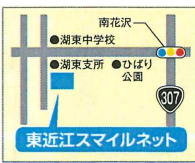

キャンペーン
実施中!!

詳しくはお問い合わせください。

契約内容・料金・工事・放送内容については

東近江ケーブルネットワーク(株)

【所在地】東近江市池庄町505
(東近江市湖東支所南側)

【受付時間】平日 AM8:30～PM5:15

IP:050-5801-2525

サービス内容・インターネット・機器については