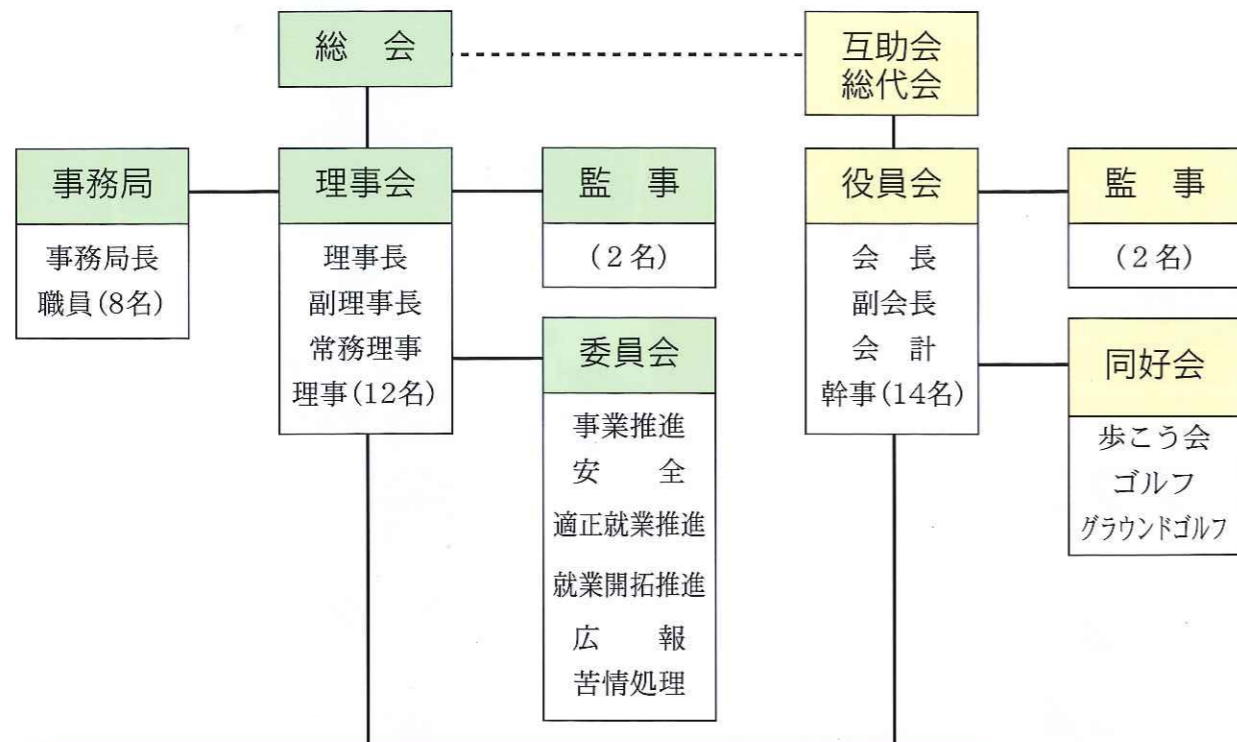

会場風景

高野山・白浜温泉一泊旅行 H26/11

名勝千畳敷にて

JR4駅前清掃

JR彦根駅前

JR南彦根駅前

グラウンドゴルフ

グラウンドゴルフ大会開会式

JR河瀬駅前

バラ満開の庄堺公園

歩むつ会

紅葉の百濟寺

ゴルフ愛好会

伊吹山ドライブウェイ

ゴルフ愛好会

公益社団法人 彦根市シルバー人材センター 組織図