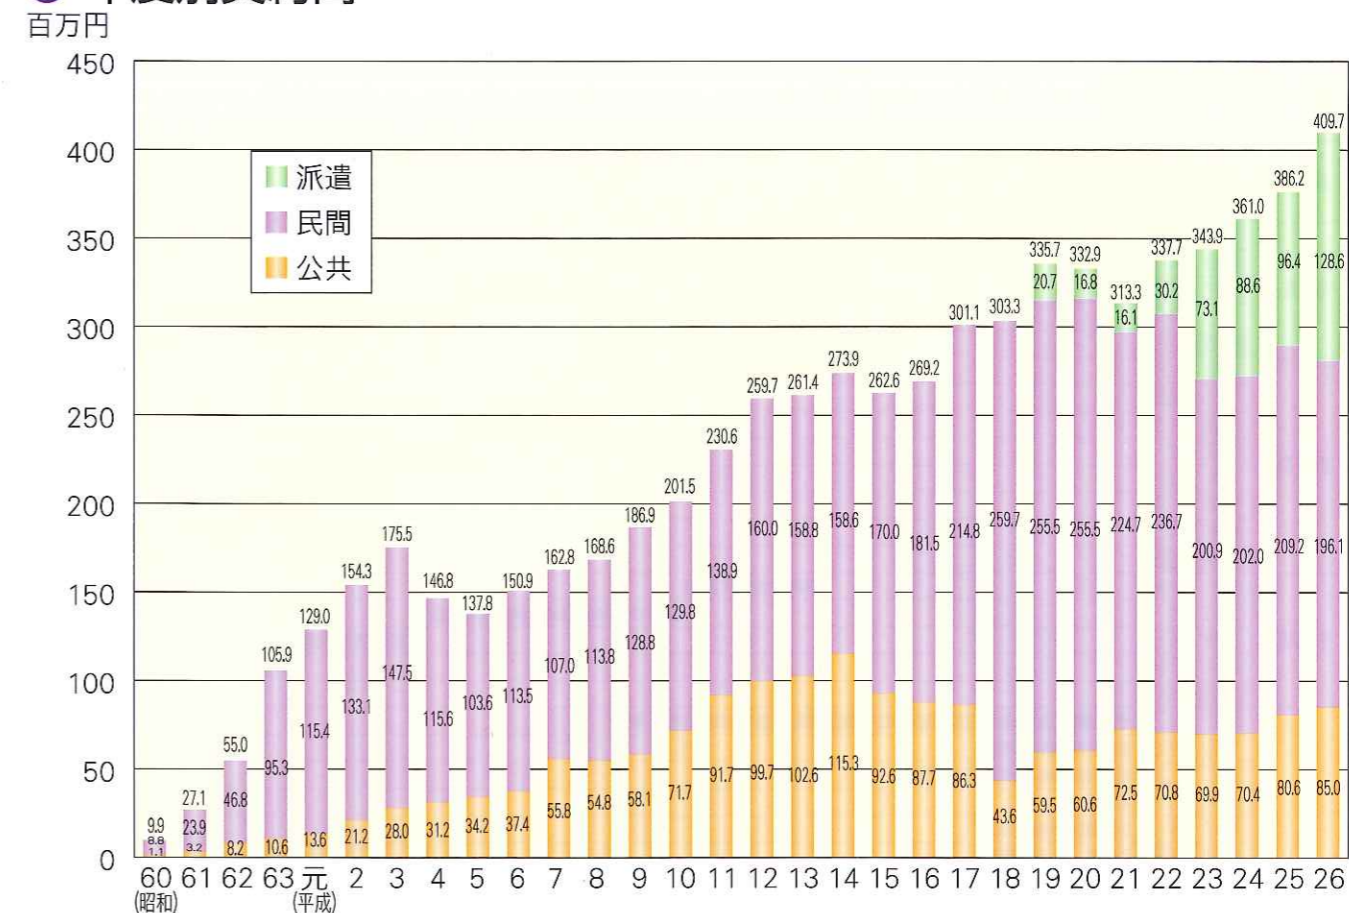

年度	会員数 (人)			受託件数 (件)				契約金額 (千円)				就業延日人員	実人員	
	男性	女性	計	公共	民間	派遣	計	公共	民間	派遣	計			公批(%)
平成17年	461	198	659	402	4,776	0	5,178	86,315	214,855	0	301,170	28.7	66,922	650
18	487	218	705	375	5,275	0	5,650	43,609	259,714	0	303,323	14.4	72,383	666
19	530	247	777	394	5,477	61	5,932	59,513	255,452	20,736	335,701	17.7	79,385	700
20	564	284	848	414	5,635	52	6,101	60,603	255,470	16,823	332,896	18.2	80,406	827
21	587	296	883	447	5,535	50	6,032	72,492	224,732	16,060	313,284	23.1	74,724	817
22	619	287	906	461	5,537	133	6,131	70,826	236,731	30,160	337,717	21.0	82,529	849
23	609	300	909	475	5,328	353	6,156	69,951	200,890	73,087	343,928	20.3	79,395	821
24	628	317	945	499	5,508	442	6,449	70,386	201,995	88,611	360,992	19.5	85,262	878
25	631	348	979	553	5,465	498	6,516	80,609	209,201	96,360	386,170	20.9	91,693	901
26	660	349	1,009	561	5,587	579	6,727	84,976	196,070	128,627	409,673	20.7	93,825	846

● 年度別契約高