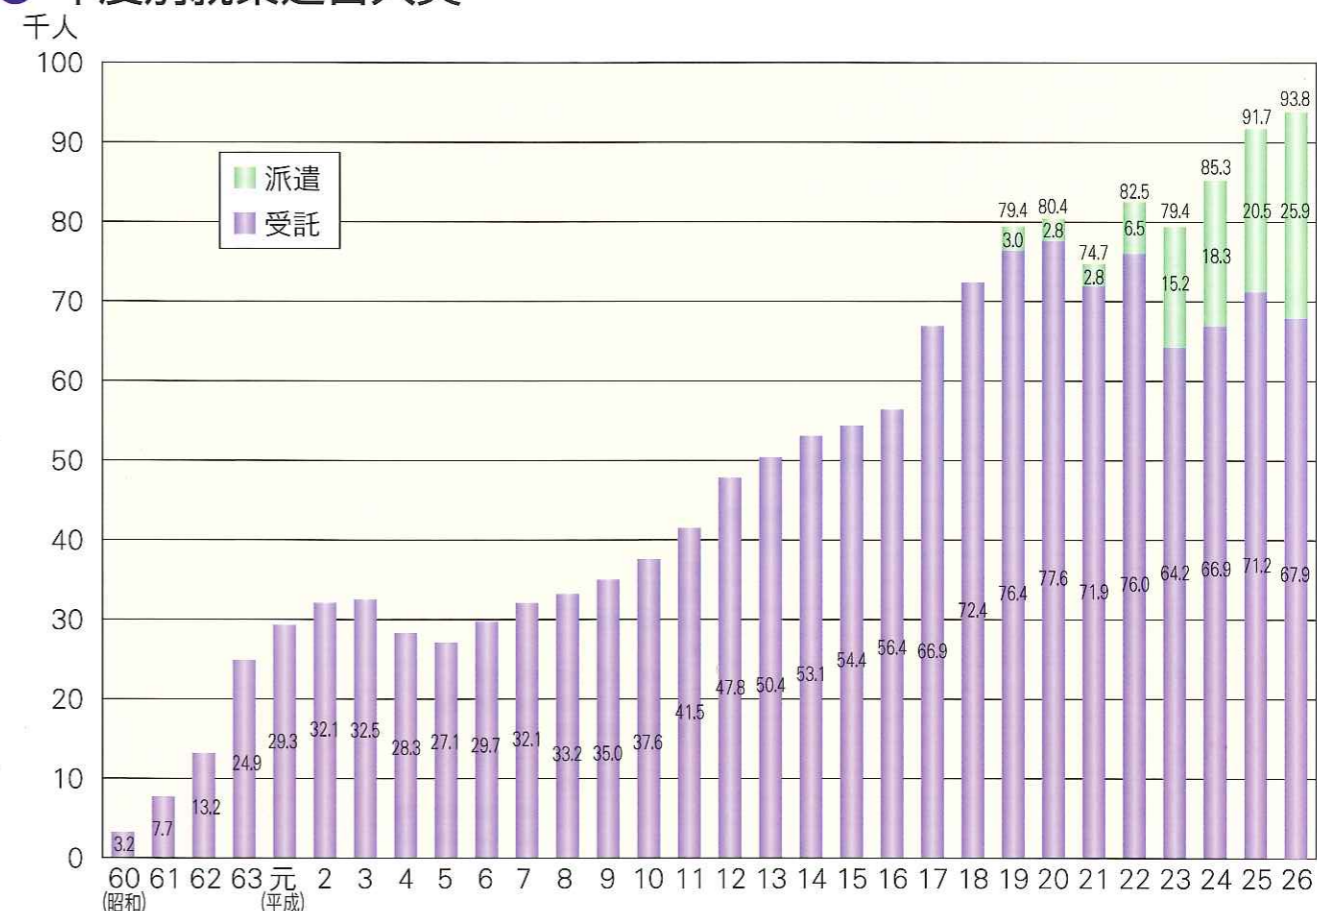

● 年度別就業延日人員