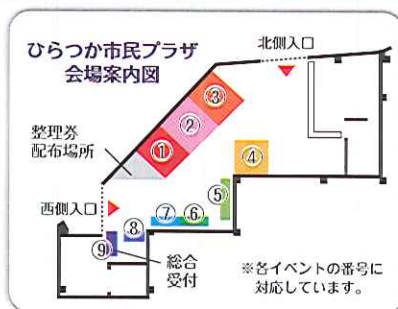

会員になって働きたい
平塚市内在住、60歳以上の健康で働く意欲のある方なら、会員
になることができます。会員は、事業団の行事に参加したり、お
互いに助け合いながら働いたりすることで、生きがいの充実を
図ります。入会される場合は、登録手数料として1,500円をご
負担いただきます。

会員登録説明会のご案内
毎月第2・第4水曜日10時～12時、生きがい事業団2階会
議室、予約不要、筆記用具持参。

18日(日)

1. (体験) **1** パタパタ作り 先着各10名様
   10:15～、11:15～
2. (体験) **1** くるくる作り 先着各10名様
   13:00～、14:00～
3. (出張開院) **2** おもちゃの病院 10:15～
   壊れたおもちゃの修理をお受けします
   部品により実費有料の場合があります
4. (体験) **3** 万華鏡作り 先着各8名様
   10:15～、11:15～ 小学生までのお子様対象
5. (体験) **3** 書道教室 先着各8名様 13:00～、14:00～
6. (体験) **4** メダカすくい・ヨーヨー釣り 1人3匹・1個まで
   10:15～ 小学生までのお子様対象

19日(月)

1. (体験) **1** どんぐりブローチ作り 先着10名様 10:15～
2. (体験) **1** とんぼブローチ作り 先着10名様 11:15～
3. (体験) **1** ミニ屏風作り 先着10名様 13:00～
4. (体験) **2** 正座らくらく椅子作り 先着各8名様
   10:15～、11:15～、13:00～、14:00～
5. (体験) **3** フラワーアレンジメント教室 先着8名様
   10:15～
6. (体験) **3** パソコンで画像加工 13:00～
7. (プレゼント) **4** はしご下りゲームでトコトコカッププレゼント
   10:15～

20日(火)

1. (体験) **1** 水彩画教室 先着8名様 10:15～
2. (体験) **1** どんぐりブローチ作り 先着10名様
   13:00～
3. (体験) **1** とんぼブローチ作り 先着10名様 14:00～
4. (体験) **2** ハンカチーフで作る巾着 先着各8名様
   10:15～、11:15～
5. (体験) **2** パソコンで画像加工 13:00～
6. (体験) **3** 布わらじ作り 先着各5名様
   女性はスカート以外でお越しください
   10:15～、13:00～
7. (プレゼント) **4** はしご下りゲームでトコトコカッププレゼント
   10:15～

※イベント内容は、予告なく変更・中止になる場合があります。
※会場では、運営スタッフや各種報道関係スタッフ等により、撮影
または取材要請される場合があります。それら撮影された写真、
映像、取材に応じていただいた際の記事(文章)は、当事業団のホーム
ページや会報、または各種報道媒体を通じて公開される場合が
あります。あらかじめご了承ください。