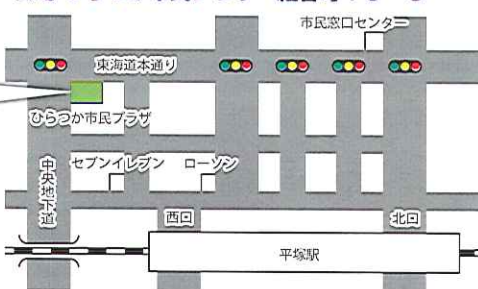

会場 ひらつか市民プラザ 紅谷町18-8