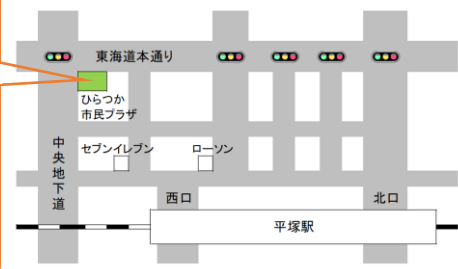

主催 平塚市生きがい事業団まつり実行委員会

お問い合わせは

技と笑顔でお役に立ちます

公益財団法人 平塚市生きがい事業団

ホームページ <https://webc.sjc.ne.jp/hiratsuka/index>

〒254-0073 平塚市西八幡 1-3-2-2

☎ 0463-33-2335 (代表)

メール h-ikigai@ma.scn-net.ne.jp