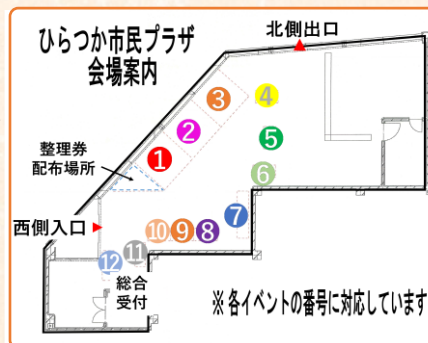

会員登録説明会のご案内

毎月第2・第4水曜日10時～12時、事業団2階会議室、予約制、筆記用具持参。

新型コロナの感染防止対策にご協力ください

- ○会場へは、西側入口から入場し、北側出口より退場していただきます。
- ○入場の際は、手指消毒、入場券の提出をお願いします。ご提出いただいた情報は、必要に応じて保健所等の公的機関へ提供させていただく場合があります。入場券にチェックできない項目がある場合、入場をお断りします。
- ○飛沫抑制のため、マスク着用、大声を出さないようお願いします。守れない場合、退場していただきます。
- ○会場では、来場者同士が触れ合わないよう、一定の間隔を保ってください。混雑時には、入場制限を行います。

15日(土)

- (相談) **①** 植木せん定相談 10:15～12:00
- (体験) **①** 垣根結び体験 10:15～12:00
- (体験) **②** 竹のぶんぶんゴマ作り 10:15～、11:00～、11:45～
  先着各4名
- (体験) **①** ヨーヨー釣り 13:00～ 1人1個まで
  小学生までのお子様対象
- (体験) **②** ミニミニチュア作り(有料500円) 13:00～、14:00～
  先着各4名

16日(日)

- (体験) **①** 凧作り 10:15～12:00 先着4名
- (出張開院) **②** おもちゃの病院 10:15～12:00
  壊れたおもちゃの修理をお受けします
  部品により実費有料の場合があります
- (体験) **①** 折り紙コマ作り、割り箸輪ゴム鉄砲作り 13:00～
- (体験) **②** フェルトのクリスマス飾り作り 13:00～、14:00～ 先着各4名

17日(月)

- (実演) **①** 襖の張り替え 10:15～12:00
  小サイズの張り替え体験もできます
- (体験) **②** 玄関踏み台作り(有料500円) 先着各4名
  10:15～、11:00～、11:45～、13:00～、13:45～、14:30～
- (体験) **①** リボンの金魚作り 13:00～、14:00～ 先着各4名

18日(火)

- (体験) **①** 和風衝立て作り 10:15～、11:15～ 先着各4名
- (体験) **②** フラワーアレンジメント教室 10:15～、11:15～ 先着各4名
- (体験) **①** くるくる作り 13:00～、14:00～ 先着各4名
- (体験) **②** パソコン年賀状作成 13:00～

※ イベント内容は、予告なく変更・中止になる場合があります。

※ 体験コーナー先着順の整理券は、開始15分前から配布します。開場前に到着された場合は、西側入口にお並びください。なお、同じ時間から始まる整理券の受け取りはご遠慮ください。

※ 会場では、運営スタッフや各種報道関係スタッフ等により、撮影または取材要請される場合があります。それら撮影された写真、映像、取材に応じていただいた際の記事(文章)は、当事業団のホームページや会報、または各種報道媒体を通じて公開される場合があります。あらかじめご了承ください。

会場 ひらつか市民プラザ 紅谷町18-8