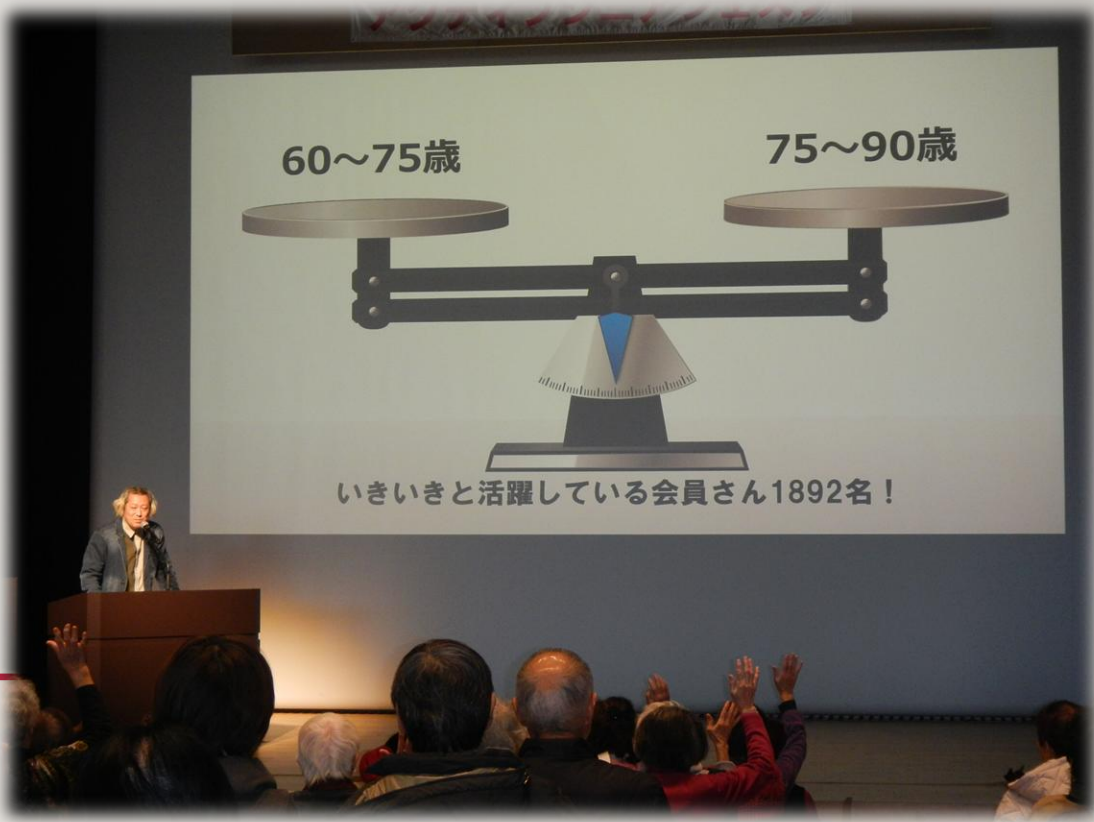

5	30	95	112100
6	20	80	112000
7	30	87	107280
8	25	88.5	106410
9	12	57	106349
10	12	57	105149
11	25	88	103840
12	30	55	101800
13	35	86	101480
14	17	85	100300
15	17	85	100300
16	17	85	100300
17	17	84.75	100005
18	20	84.25	99917
19	22	83.75	99257
20	14	84	99120

月
月
1
1
1
1
1
期

13 52 61360

働くは！

2026.2.1. アクティブシニアフェスタ IN おにくル！
構成団体PRにてセンターの説明を周知！！