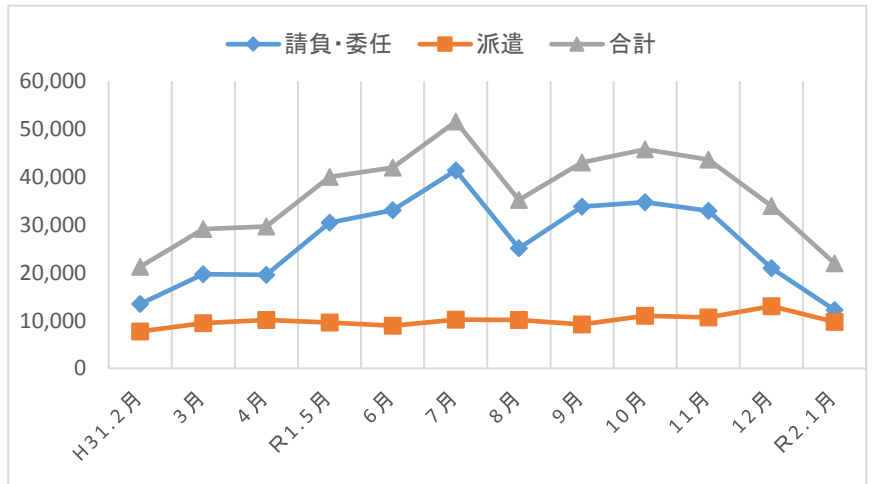

まだ、もうしばらくは寒い日が続きますが、健康管理には留意いただくとともに、就業中及び通勤途上の事故にも充分気をつけてください。

1. 安全就業ニュース

今月号は、全シ協の安全就業ニュースの中から請負・委任業務における職群別の傷害事故の状況（全国）についてお知らせします。

	事故数(件)	男性(件)	女性(件)	平均年齢(歳)	
植木・樹木の剪定等	62(57)	61(56)	1(1)	74	今年度の4月～12月の実績です。
除草作業	25(32)	18(25)	7(7)	75	1か月～6か月未満の入院及び後
屋内・屋外清掃作業	30(22)	14(10)	16(12)	75	遺障害の事故です。
その他	36(37)	24(24)	12(13)	76	() 書は前年同月の数字です。
計	153(148)	117(115)	36(33)	75	

2. 安全就業推進大会の開催について

今年度の安全就業推進大会を次のとおり開催しますので、万障繰合せの上、出席をお願いします。

令和2年2月28日(金) 13:30～15:30 パルメイト出雲(出雲市駅前)4階 講師：労働安全衛生コンサルタント会

3. 令和2年国勢調査の調査員募集について

国勢調査開始から100年となる令和2年の国勢調査調査員の募集について案内がありました。希望される方は、センター事務局まで申し出てください。よろしくお願いします。

4. 請負・委任業務と派遣業務の実績

H31年2月からR2年1月までの1年間の請負・委任業務及び派遣業務の実績の推移をお知らせします。

(単位:千円)

	請負・委任	派遣	合計
H31.2月	13,493	7,736	21,229
3月	19,688	9,444	29,132
4月	19,548	10,127	29,675
R1.5月	30,464	9,580	40,044
6月	33,028	8,900	41,928
7月	41,375	10,179	51,554
8月	25,102	10,095	35,197
9月	33,806	9,192	42,998
10月	34,744	11,017	45,761
11月	32,938	10,678	43,616
12月	20,949	13,003	33,952
R2.1月	12,207	9,750	21,957
合計	317,342	119,701	437,043