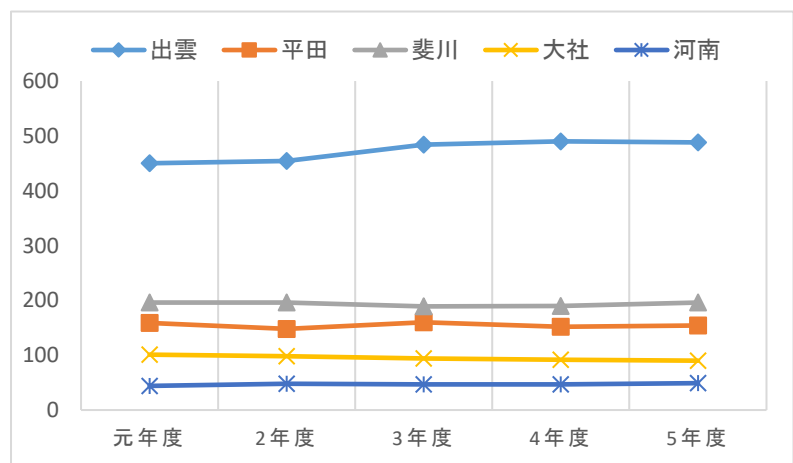

10月21日にボランティア活動で21名の参加で市役所周辺のゴミ拾いを実施しました。ご参加いただきました会員の皆さま、ありがとうございました。

地区班等でボランティア活動を実施されたところがありましたら、実施日、場所、内容、参加人数を速やかに地区担当者まで報告してください。

4. 地域別会員数の推移と会員募集について

出雲市センターの地域別会員数の推移をお知らせします。平成27年度の855人が最低ラインで、その後増加し令和5年度10月末で977人となっています。中期計画では、今年度末1,000人を目標としています。目標達成のため、センターでは、チラシの全戸配布や新聞折込、HPなどで会員募集をしていますが、会員の皆さんも知人、友人などでシルバー人材センターに関心のある方がおられれば、毎週水曜日の午後2時から行っている入会説明会にお誘いいただくようよろしくお願いします。

(単位：人)

	元年度	2年度	3年度	4年度	5年度
出雲	450	454	484	490	488
平田	159	148	160	152	154
斐川	196	196	189	190	196
大社	101	98	94	92	90
河南	44	48	47	47	49
計	950	944	974	971	977

※令和5年度は、10月末の人数です。

5. 募集中のお仕事の紹介

募集中のお仕事の内容は、裏面に掲載しています。応募〆切は、11月30日(木)です。募集一覧を見て関心のある仕事があれば、表の一番右側の欄の担当者までご相談ください。