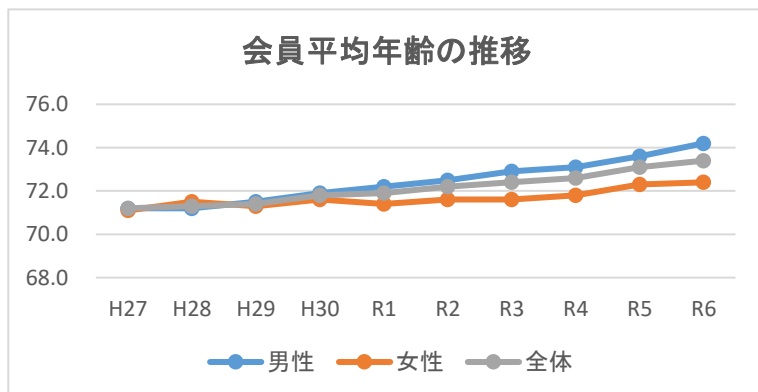

## 5. 互助会日帰り旅行のご案内

行き先：今治城・村上水軍博物館・みかん狩り 日程：11月7日（木） 午前7時出発（出雲ドーム）

参加費：9,000円 互助会会員でない方は、プラス500円。

※平田文化館、斐川文化会館でも乗車できます。 詳細は、事務局までお問い合わせください。

## 6. 会員平均年齢の推移(10年間)

会員の平均年齢は、ここ10年で2.2歳上がりました。男性が3歳、女性が1.3歳の上昇です。体に無理のない就労を。

	H27	R1	R6
男性	71.2	72.2	74.2
女性	71.1	71.4	72.4
全体	71.2	71.9	73.4