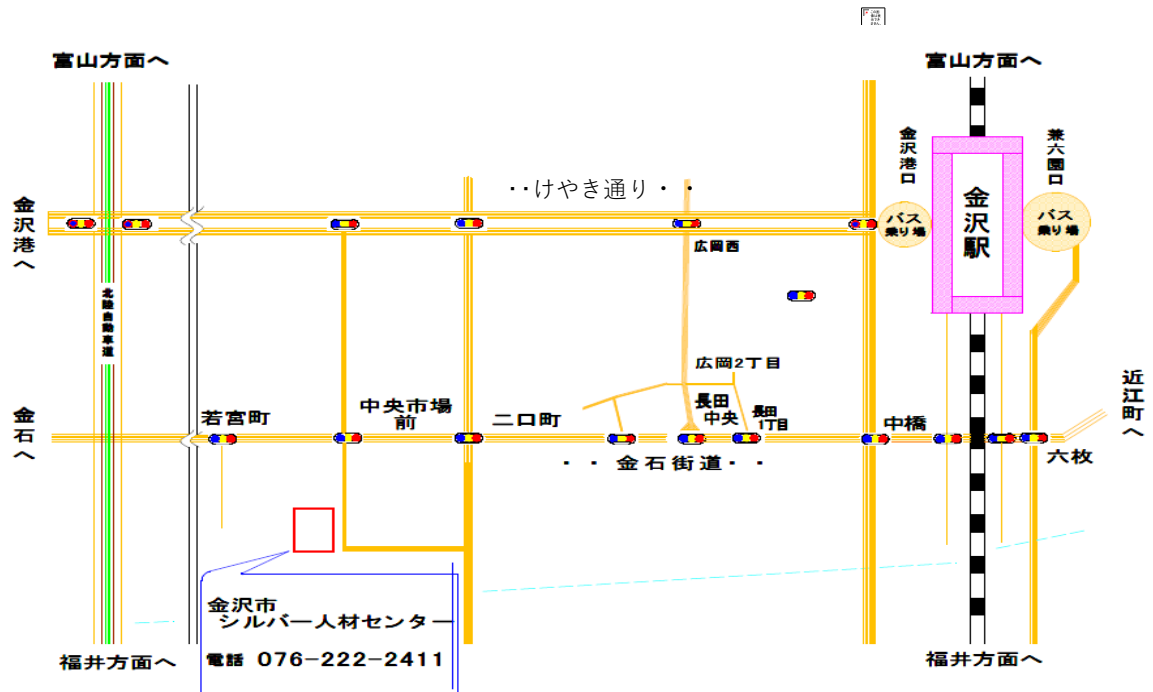

# パソコン教室のご案内

- ☆ 武蔵方面からは、金石街道を金石方面に向かい公設花き市場の手前交差点で左折
- ☆ 金石方面からは、武蔵方面に向かい公設花き市場を越した交差点で右折
- ☆ バスでお越しの方は北鉄バス、中央市場口で降車（路線は北鉄バスの路線を確認して下さい）

**P** 駐車場のご案内 赤い➡に沿ってお進みください。