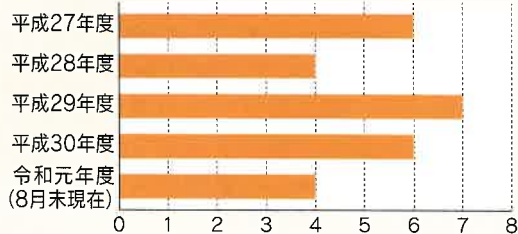

安全だより

○業務中の傷害事故に気をつけましょう

県内のシルバーにおける重篤事故件数は年々増加傾向にあり、長期入院となったケースも少なくありません。平成28年度には剪定作業中に脚立から転落し、死亡に至ったケースもあります。

幸いにも当センターでは重篤事故は起きていませんが、会員のみなさん一人ひとりが安全就業に心がけ「事故ゼロ」を目指しましょう。

当センターにおける傷害事故件数（過去5年間）

年度別傷害事故件数