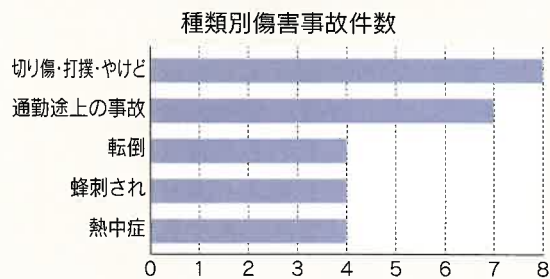

安全だより

○業務中の傷害事故に気をつけましょう

県内のシルバーにおける重篤事故件数は年々増加傾向にあり、長期入院となったケースも少なくありません。平成28年度には剪定作業中に脚立から転落し、死亡に至ったケースもあります。

幸いにも当センターでは重篤事故は起きていませんが、会員のみなさん一人ひとりが安全就業に心がけ「事故ゼロ」を目指しましょう。

当センターにおける傷害事故件数（過去5年間）

年度別傷害事故件数