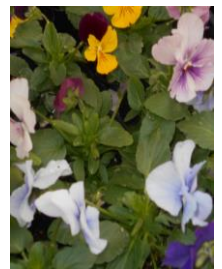

## 今月の花 **パンジーとビオラ**

冬の定番です。赤や黄色、白、ピンク、混色など、色合いが豊富で花壇や鉢植えに使い勝手の良い花です。小さいころは10cm程度ですが、成長すると20cmを超えて意外に大きくなります。

花の大きさで両者を区別します。パンジーは大きく、ビオラは小さめです。最近品種の改良が進んで、花径が4センチぐらいの中間種もあります。花の大きさや色など、お好みに合わせて選んでください。

雪空の曇天。黄色や赤のパンジーやビオラを見かけると、少し暖かく感じます。花期の長い花です。暑い日差しに痛み枯れるまで、長く咲いてくれます。乾いたら水をやり、たまに肥料をやり、時々花柄を摘む。面倒だと思わずに是非育ててみてください。咲けば嬉しく、少し心が和らぎます。