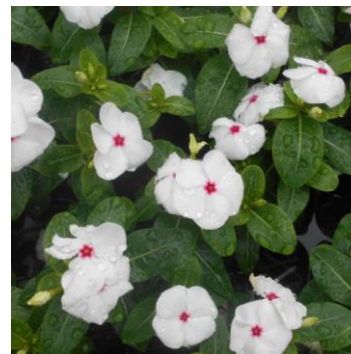

みどりの家 ニュース

第171号 発行 平成28年7月1日 公益社団法人 蟹江町シルバー人材センター

海部郡蟹江町大字西之森字海山282番地2 TEL (0567) 95-6511

ホームページ <http://webc.sjc.ne.jp/kanie/> ←蟹江シルバーで検索!

今月の花

日々草

花は二、三日で終わりますが、花つきが良く毎日咲いているような印象があり、日々草、または、日々花と呼ばれます。夏の花です。暑さと乾燥に強く、赤や白、ピンクなどハッキリとした色合いです。高さも30cm程度で、寄せ植えにも花壇にも使い勝手がよく、根強い人気があります。

クルクルっと巻いていたつぼみが、次第に水平に広がります。5つの花弁は同形で、清楚でピュアな姿です。しかし、意外に強者で、毒性も薬効もあり、小さなお子さんには注意が必要です。冬の訪れで枯れますが、夏の間、十分に楽しめます。目新しさは無いにしても、季節に合わせて咲く日々草のような花が、目に優しく心を和ませてくれるのですね。

寄せ植えの会

苗も土も使用分だけのご精算です。空鉢があればご持参ください。シルバー会員がお手伝いします。気軽に会員とおしゃべりをしながら植え込みましょう。