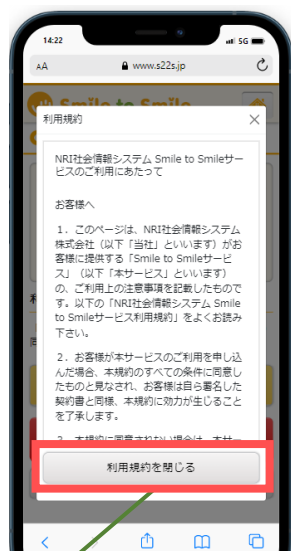

手順③

利用規約を一読して
[利用規約を閉じる]をタップ