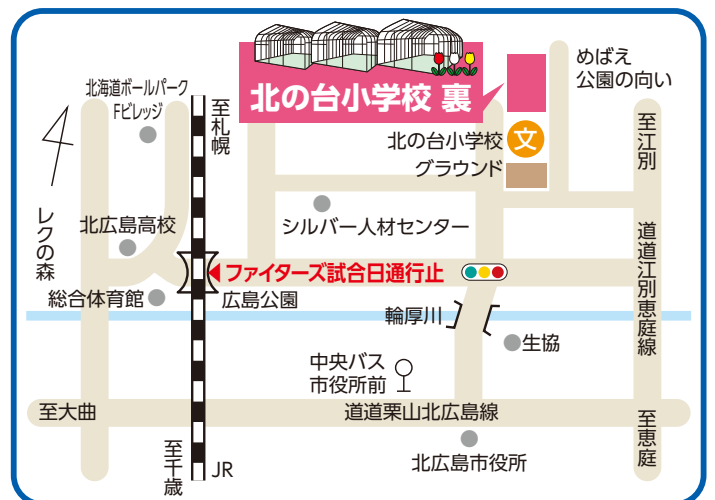

どんなふうにするの
使用の目安は1坪あたり1
袋(20ℓ)です。時期は春・
秋ですが、秋の方がより土
になじみます。

野菜の苗も数量限定販売

100円(税込)より

パセリ・バジル・トマト(大・中・小)
ピーマン・ナス・きゅうり・枝豆 など

60歳以上の皆さま シルバー人材センターという 選択肢があります。

あなたの時間を有効活用しませんか？

シルバー人材センターに
お気軽にお問合せ下さい！

シルバー人材センター
キャラクター
チエブクロー