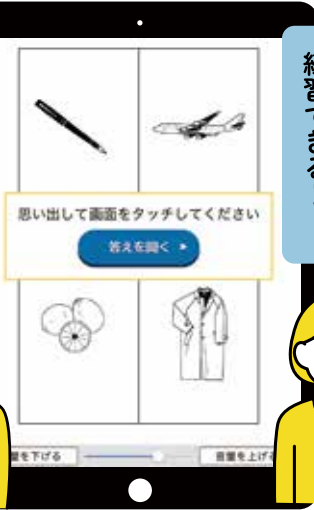

〒528-0035 滋賀県甲賀市水口町名坂 830-1

TEL.0748-63-0872 FAX.0748-62-9794

E-mail koka@sjc.ne.jp HP <https://webc.sjc.ne.jp/koka>

免許更新時の認知機能検査、不安じゃないですか？

実際の検査とまったく同じ検査を
シルバーで体験できます！

運転免許更新時認知機能検査

ホンモノ体験アプリ

MOGI(モギ)

- 本番と同じ問題が解ける。
- ホンモノ環境で練習ができる。
- アプリで結果がわかる。

タブレットの
操作が
練習できる！

検査問題も
練習できる！

ホンモノ体験アプリ MOGIとは？

2022年5月13日に改正道路交通法が施行され、高齢運転者の運転免許更新時に義務付けられている認知機能検査で、タブレットが採用可能となりました。その際、タブレットには不慣れなので練習したい、認知機能検査の準備がしたい、という声が多く寄せられ、生まれたアプリが「MOGI」です。