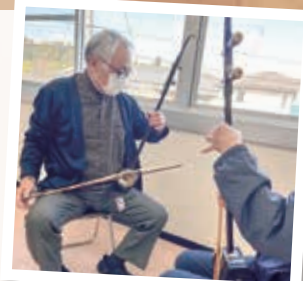

シルバーカルチャー講座無料体験会

シルバー人材センターで開催されている様々な講座を無料で体験していただけます。
「今さら…」と迷わず「今だから!」と一歩踏み出してみてください。

パッチワーク講座

2月18日(火)

10:00～ 2時間

場 所:シルバー人材センター

材料費:200円

持ち物:針、はさみ

手作りする楽しさを、味わってみませんか?今回はシェル型(貝型)小物入れを作ります。ぱくぱくとかわいらしいですよ。

※通常の講座にご参加いただけます。

アクティブブレイン講座

2月20日(木)

10:00～ 1時間半

場 所:シルバー人材センター

持ち物:筆記用具・電卓

脳も使わないと衰えます。アクティブブレイン講座とは脳神経活性化トレーニングの講座です。様々な道具やドリルを使って神経を刺激しましょう。

※通常の講座にご参加いただけます。

社交ダンス講座

2月21日(金)

9:30～ 2時間

場 所:シルバー人材センター

持ち物:飲み物、タオル

社交ダンスは有酸素運動になるため、ジョギングやウォーキングと同様の効果があるとされています。最初の一步ならぬ最初のワンステップを踏み出しましょう。運動ができる服装、靴でおいでください。

※通常の講座にご参加いただけます。

大正琴講座

2月25日(火)

11:30～ 1時間

場 所:シルバー人材センター

持ち物:琴(お持ちの方)
筆記用具

経験のあるなしにかかわらずどうぞご参加ください。ご自分の琴をお持ちでない方にはお貸しします。「以前少しゃっていたの」という方もどうぞ!

※通常の講座は初級(金曜日)と中級(火曜日)に分かれています。

絵手紙講座

2月25日(火)

13:30～ 2時間

場 所:シルバー人材センター

あなたが感じたこと、思ったこと、気づいたこと…あなたらしさを気負わず、のびやかに葉書いっぱい描いてみましょう。気楽に手ぶらで参加してくださいね。

NEW ウクレレ講座

2月26日(水)

10:00～ 2時間

場 所:シルバー人材センター

持ち物:ウクレレ(お持ちの方)

小さくて扱いやすいウクレレ。とっつきやすさも魅力の一つです。ウクレレ講座の新設を考えておりますのでこれを機会に始めてみませんか?楽譜が読めなくても大丈夫です。癒される音色を新しい仲間と楽しんでみましょう。

二胡講座

2月27日(木)

9:30～15:00の間で

ひとり30分ずつ

場 所:シルバー人材センター

「音色は素敵なんだけど、二胡は見たこともないし…」という方が多いと思います。まずは一度実際に触れて、音をだしてみませんか?今回の体験講座では二胡をお貸しします。

※通常の講座は月曜日開催です。