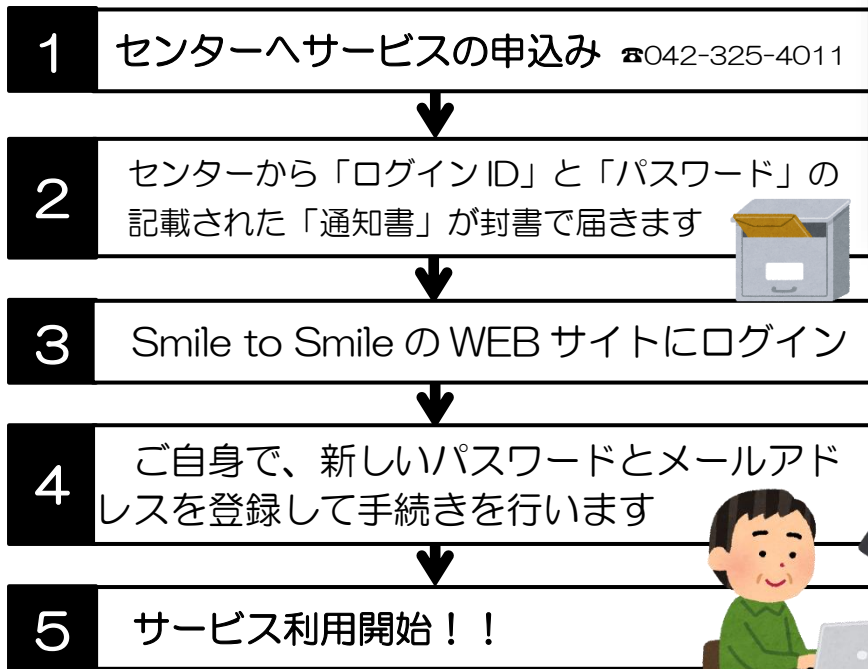

令和3年1月15日
サービス開始!!

Smile to Smile

Smile to Smile(スマイル トゥ スマイル)サービス開始のお知らせ

インターネットを利用した情報提供サービス「Smile to Smile (スマイル トゥ スマイル) サービス」を、令和3年1月15日より開始しましたので、お知らせします。

センターでは、多くの会員の方にこのサービスをご利用いただくことで、センターと会員との連携が強化されると考えております。会員の皆様にとってもセンターからの情報を素早く受けとることができます。ぜひご活用ください。

サービスをご希望の方は、センターまでお申し込みください。 ☎042-325-4011 担当：小林・菅原

Smile to Smile (スマイル トゥ スマイル)サービスとは

- ◆ご自宅のパソコンやスマホやタブレットから、インターネットの会員専用WEBサイトへアクセスし、「最新の就業情報」「配分金明細（登録完了後、翌月から利用可能）」「センターからのお知らせ」を、素早くタイムリーに確認できるサービスです。（配分金明細書やセンターからの配布物は、これまで通り班長さんにより配布されます。）
- ◆ご自分でインターネットに接続できる方、家族で接続できる方はご利用いただけます。
  - ※1台のパソコンを使用してご夫婦で登録する場合、お一人ずつそれぞれの登録用メールアドレスが必要です。
- ◆利用するためには利用登録の手続きが必要となりますが、利用料金は無料です。
  - ※インターネット接続の通信料などはご本人の負担となります。

サービス利用の流れ

- サービスの利用申込・お問合せは ☎042-325-4011 まで（担当：小林・菅原）
- 公益社団法人 国分寺市シルバー人材センター
- センターホームページ： <https://webc.sjc.ne.jp/kokubunji/>