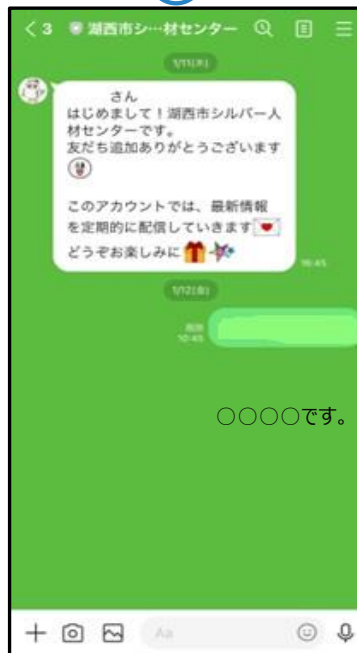

追加

友だち追加を押す

②