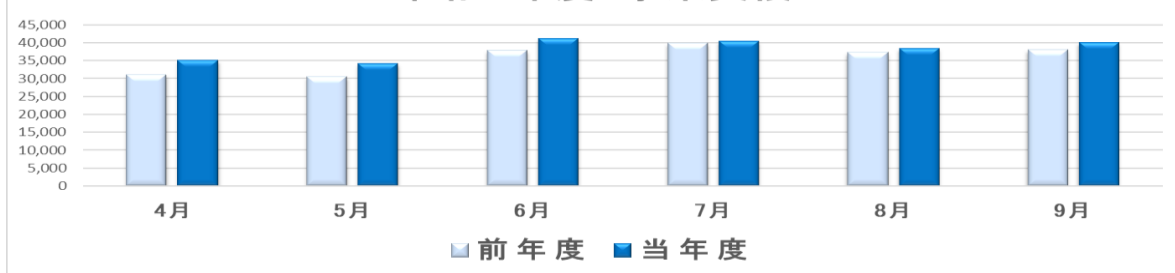

令和3年度 事業実績

令和3年度シルバー派遣事業実績報告

	令和3年度	令和2年度	差 異	前年度比
受注件数 (件)	30	28	2	-
契約金額 (円)	13,583,757	12,683,947	899,810	107.0%

令和3年度上半期実績は、新型コロナウイルス感染症を取り巻く状況が顕著に改善傾向にあり、受注への影響が特に大きかった「個人宅」「民間企業」の受注増加により、実績は回復状況にあります。

シルバー派遣事業についても、受注件数・契約金額ともに前年度を上回り実績を伸ばしています。