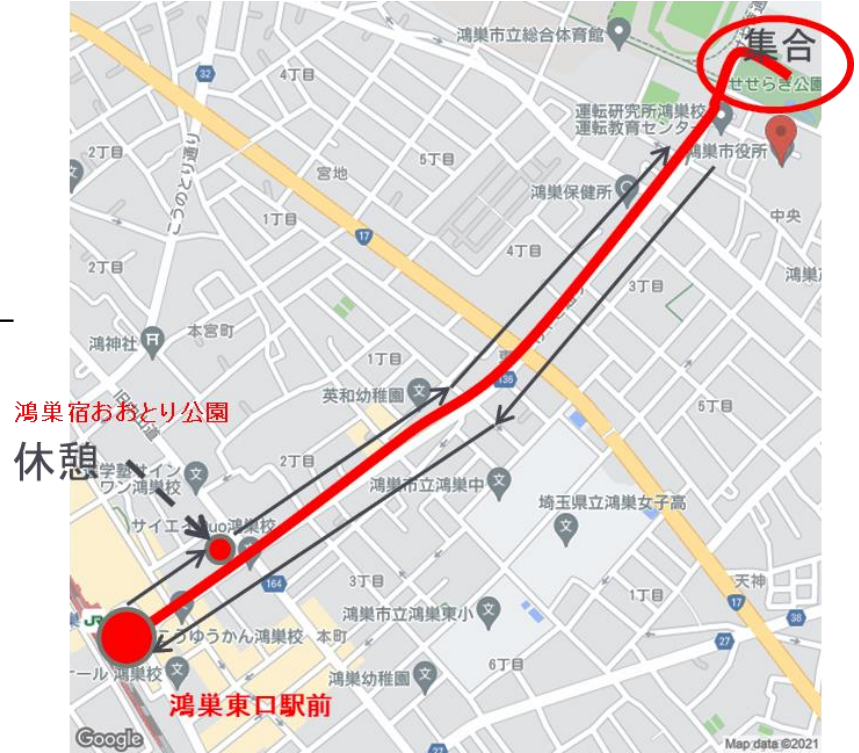

1日 時 **令和5年11月25日（土）午前8時30分～10時30分**

※荒天等で中止連絡は、当日、午前7時30分にSMSショートメールにて連絡します。なお、携帯をお持ちでない方、または携帯番号の届け出をセンターにされていない方は、事務局又は吹上ワークプラザにお問合せください。

## 2会場等

|                 |   |   |
|-----------------|---|---|
| ル ー ト           | せせらぎ公園～鴻巣駅  | 吹上支所～吹上ワークプラザ   |
| 集合場所            | せせらぎ公園<br>(鴻巣市中央 28)<br>※市役所と文化センターの間にある公園                          | 吹上支所<br>(鴻巣市吹上富士見 1-1-1)  |
| 順 路<br>※詳細は裏面参照 | せせらぎ公園 → けやき通り、駅東口駅前ロータリー → 鴻巣宿おおとり公園 (休憩) → 免許センター前→せせらぎ公園 (解散)    | 吹上支所 → 南通り → 富士見通り → 吹上ワークプラザ (休憩) → コスモス通り、花みずき通り → 駅南口ロータリー、吹上支所 (解散) |
| 駐 車 場           | 鴻巣市役所又は陸上競技場  | 吹上支所  |
| 持 ち 物           | ①作業の出来る格好<br>②ゴミつまみ、センター帽子をお持ちの方はご持参ください。<br>※軍手、ごみ袋、お茶はセンターで用意します。 |   |
| 問 合 せ           | 事務局 電話 048-569-3006 吹上ワークプラザ 048-548-0680                           |   |

# クリーンウォーク運動ルート

参加する会場はどちらでも!

## ① せせらぎ公園～ 鴻巣駅 (約3.3km)

せせらぎ公園  
↓  
けやき通り、駅東口駅前ロータリー  
↓  
鴻巣宿おおとり公園(休憩)  
(スタートから約1.7km)  
↓  
免許センター前  
↓  
せせらぎ公園(閉会后、解散)