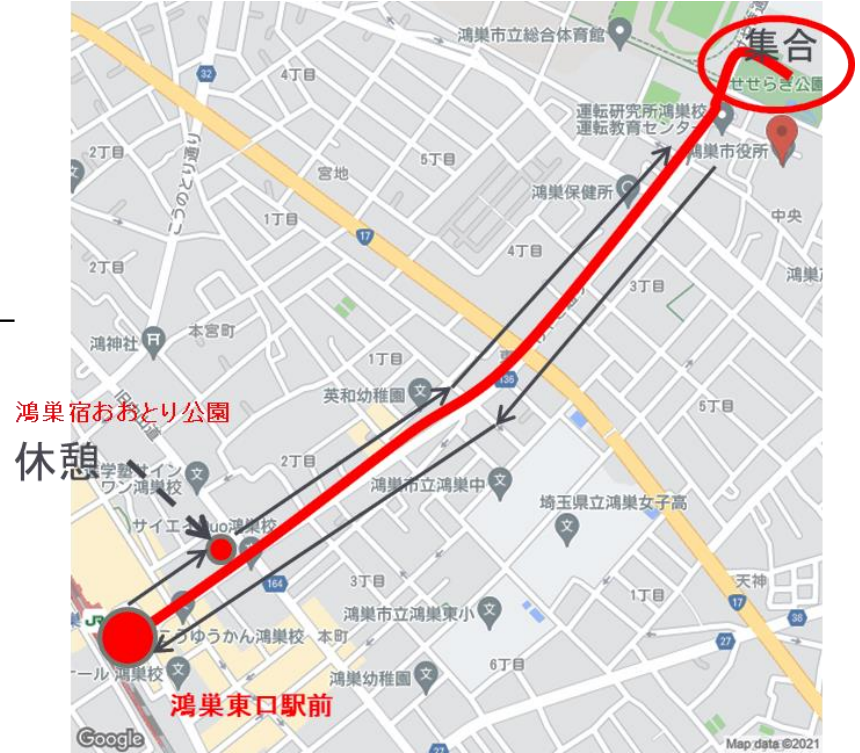

# 令和6年度 クリーンウォーク運動の実施について

会員さんの健康増進と地域の環境美化を図るため、クリーンウォーク運動を下記のとおり実施します。今年度も川里地域の会員さんが吹上会場での参加や、鴻巣地域の会員さんが吹上会場に参加するなど、地域の枠をなくして三地域の会員さんが少しでも交流が図れるように実施します。

会員同士お誘い合わせのうえ、大勢の方の参加をお願いします。

センターの趣旨等に理解をいただきご協力をお願いします。

1日 時 **令和6年11月30日（土）午前8時30分～10時30分**

※荒天等で中止連絡は、当日、午前7時30分にSMSショートメールにて連絡します。なお、携帯をお持ちでない方、または携帯番号の届け出をセンターにされていない方は、事務局又は吹上ワークプラザにお問合せください。

2会場等

ル ー ト	せせらぎ公園～鴻巣駅	吹上支所～吹上ワークプラザ
集合場所	せせらぎ公園 (鴻巣市中央 28) ※市役所と文化センターの間にある公園	吹上支所 (鴻巣市吹上富士見 1-1-1)
順 路 ※詳細は裏面参照	せせらぎ公園 → けやき通り、駅東口駅前ロータリー → 鴻巣宿おおとり公園 (休憩) → 免許センター前 → せせらぎ公園 (解散)	吹上支所 → 南通り → 富士見通り → 吹上ワークプラザ (休憩) → コスモス通り、花みずき通り → 駅南口ロータリー、吹上支所 (解散)
駐 車 場	鴻巣市役所又は陸上競技場	吹上支所
持 ち 物	①作業の出来る格好 ②ゴミつまみ、センター帽子をお持ちの方はご持参ください。 ※軍手、ごみ袋、お茶はセンターで用意します。	
問 合 せ	事務局 電話 048-569-3006 吹上ワークプラザ 048-548-0680	

# クリーンウォーク運動ルート

参加する会場はどちらでも!

## ① せせらぎ公園～ 鴻巣駅 (約3.3km)

せせらぎ公園  
↓  
けやき通り、駅東口駅前ロータリー  
↓  
鴻巣宿おおとり公園(休憩)  
(スタートから約1.7km)  
↓  
免許センター前  
↓  
せせらぎ公園(閉会后、解散)