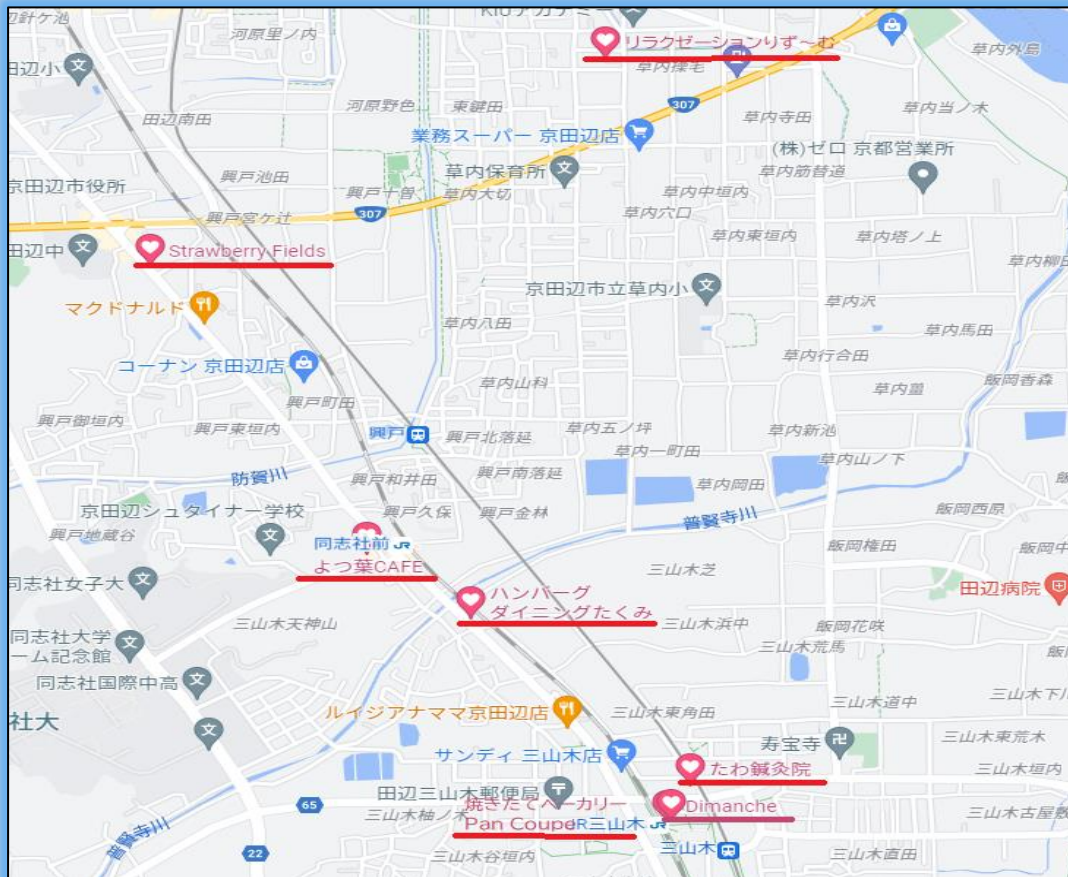

通常2,500円 ⇒ 2,200円

◆カットのみ

通常1,700円 ⇒ 1,400円

シルバーフレンドリーショップ (北部地域)

(事務所付近)

(南部地域)

会員の皆様へ

シルバーフrendリーショップは、まだまだ拡大中です。
会員様の知っているお店、利用しているお店などがありましたら、事務局へ情報提供してください。
よろしくお願いいたします。