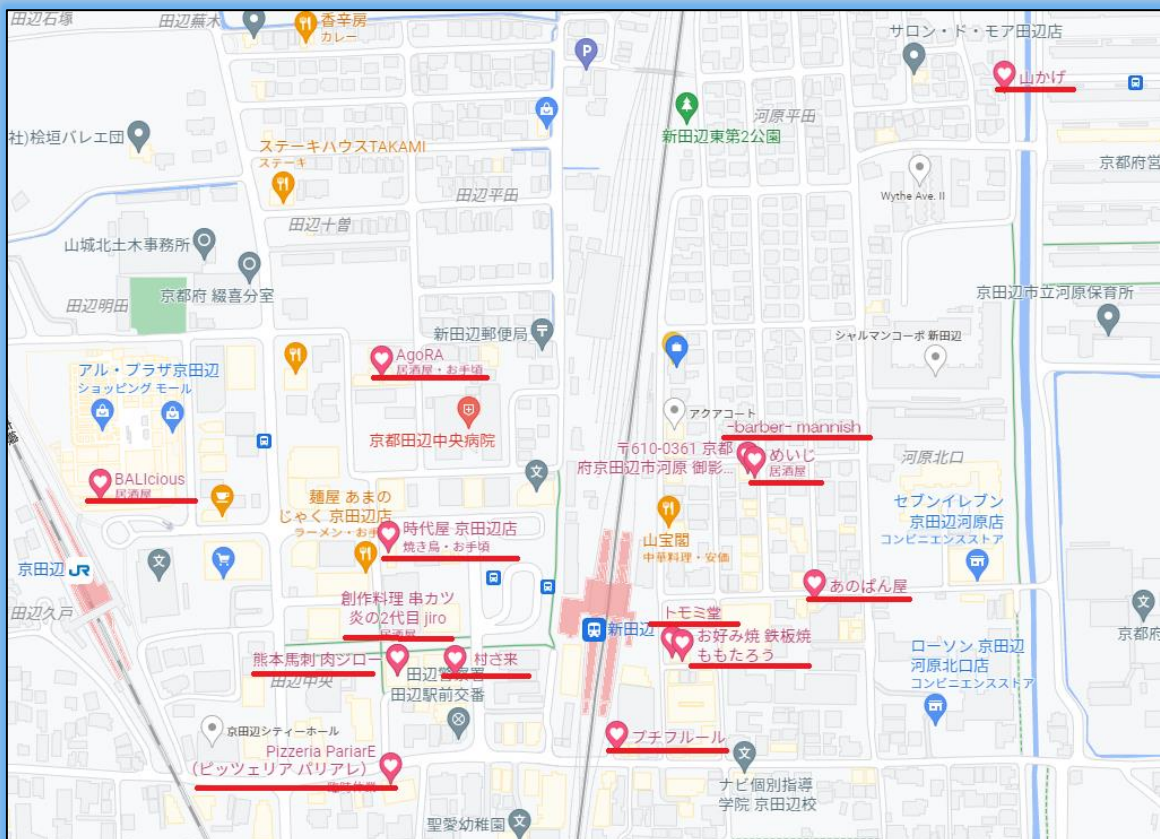

通常2,500円 ⇒ 2,200円

◆カットのみ

通常1,700円 ⇒ 1,400円

シルバーフレンドリーショップ (北部地域)

(事務所付近)

(南部地域)

会員の皆様へ

シルバーフrendリーショップは、まだまだ拡大中です。
会員様の知っているお店、利用しているお店などがありましたら、事務局へ情報提供してください。
よろしくお願いいたします。