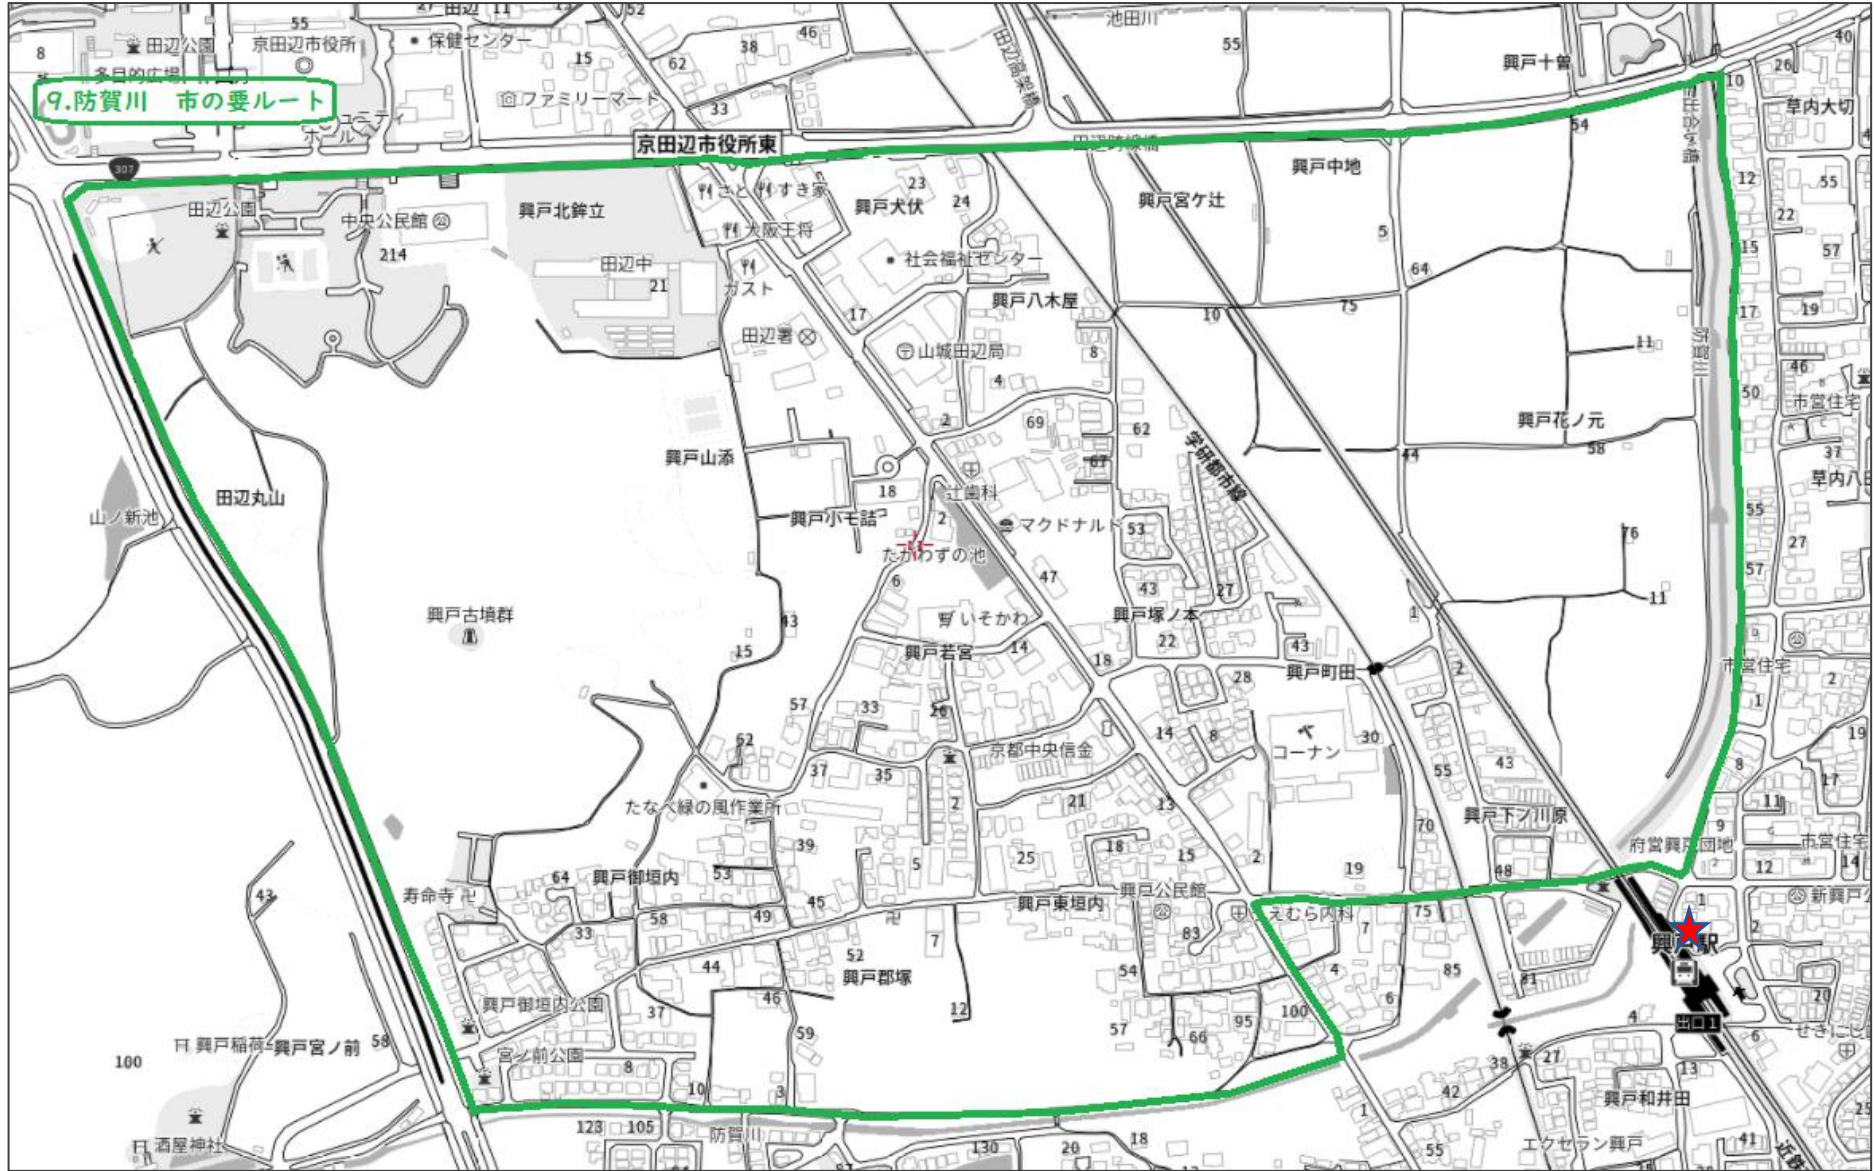

みんなで歩こうウォーキング 日程表(令和5年度)

日付		ルート	集合場所	集合時間	出発時間
3月1日	金	虚空蔵谷川 歴史ルート	JR大住駅	午前8:45	午前9:00
3月2日	土				
3月3日	日				
3月4日	月				
3月5日	火	馬坂川・防賀川 ふるさとの川ルート	近鉄新田辺駅東口	午前8:45	午前9:00
3月6日	水				
3月7日	木				
3月8日	金	遠藤川 おんごろどん・神楽ルート	近鉄三山木駅	午前8:45	午前9:00
3月9日	土				
3月10日	日				
3月11日	月				
3月12日	火	防賀川 市の要ルート	近鉄興戸駅東口	午前8:45	午前9:00
3月13日	水				
3月14日	木				
3月15日	金	手原川 一休みルート	JR京田辺駅西口	午前8:45	午前9:00
3月16日	土				
3月17日	日				
3月18日	月				
3月19日	火	虚空蔵谷川 桜並木ルート	JR松井山手駅	午前8:45	午前9:00
3月20日	水				
3月21日	木				
3月22日	金	普賢寺川 同志社ルート	近鉄興戸駅東口	午前8:45	午前9:00
3月23日	土				
3月24日	日				
3月25日	月				
3月26日	火	普賢寺川 お茶どころルート	近鉄三山木駅	午前8:45	午前9:00
3月27日	水				
3月28日	木				
3月29日	金	天津神川・馬坂川 木津川つつみルート	近鉄新田辺駅西口	午前8:45	午前9:00
3月30日	土				
3月31日	日				

1.馬坂川・防賀川 ふるさとの川ルート

3. 普賢寺川 お茶どころ短縮ルート

6.手原川 一休みルート

7. 天津神川・馬坂川 木津川つつみルート

8.遠藤川 おんごろどん・神楽ルート

10. 普賢寺川 同志社ルート