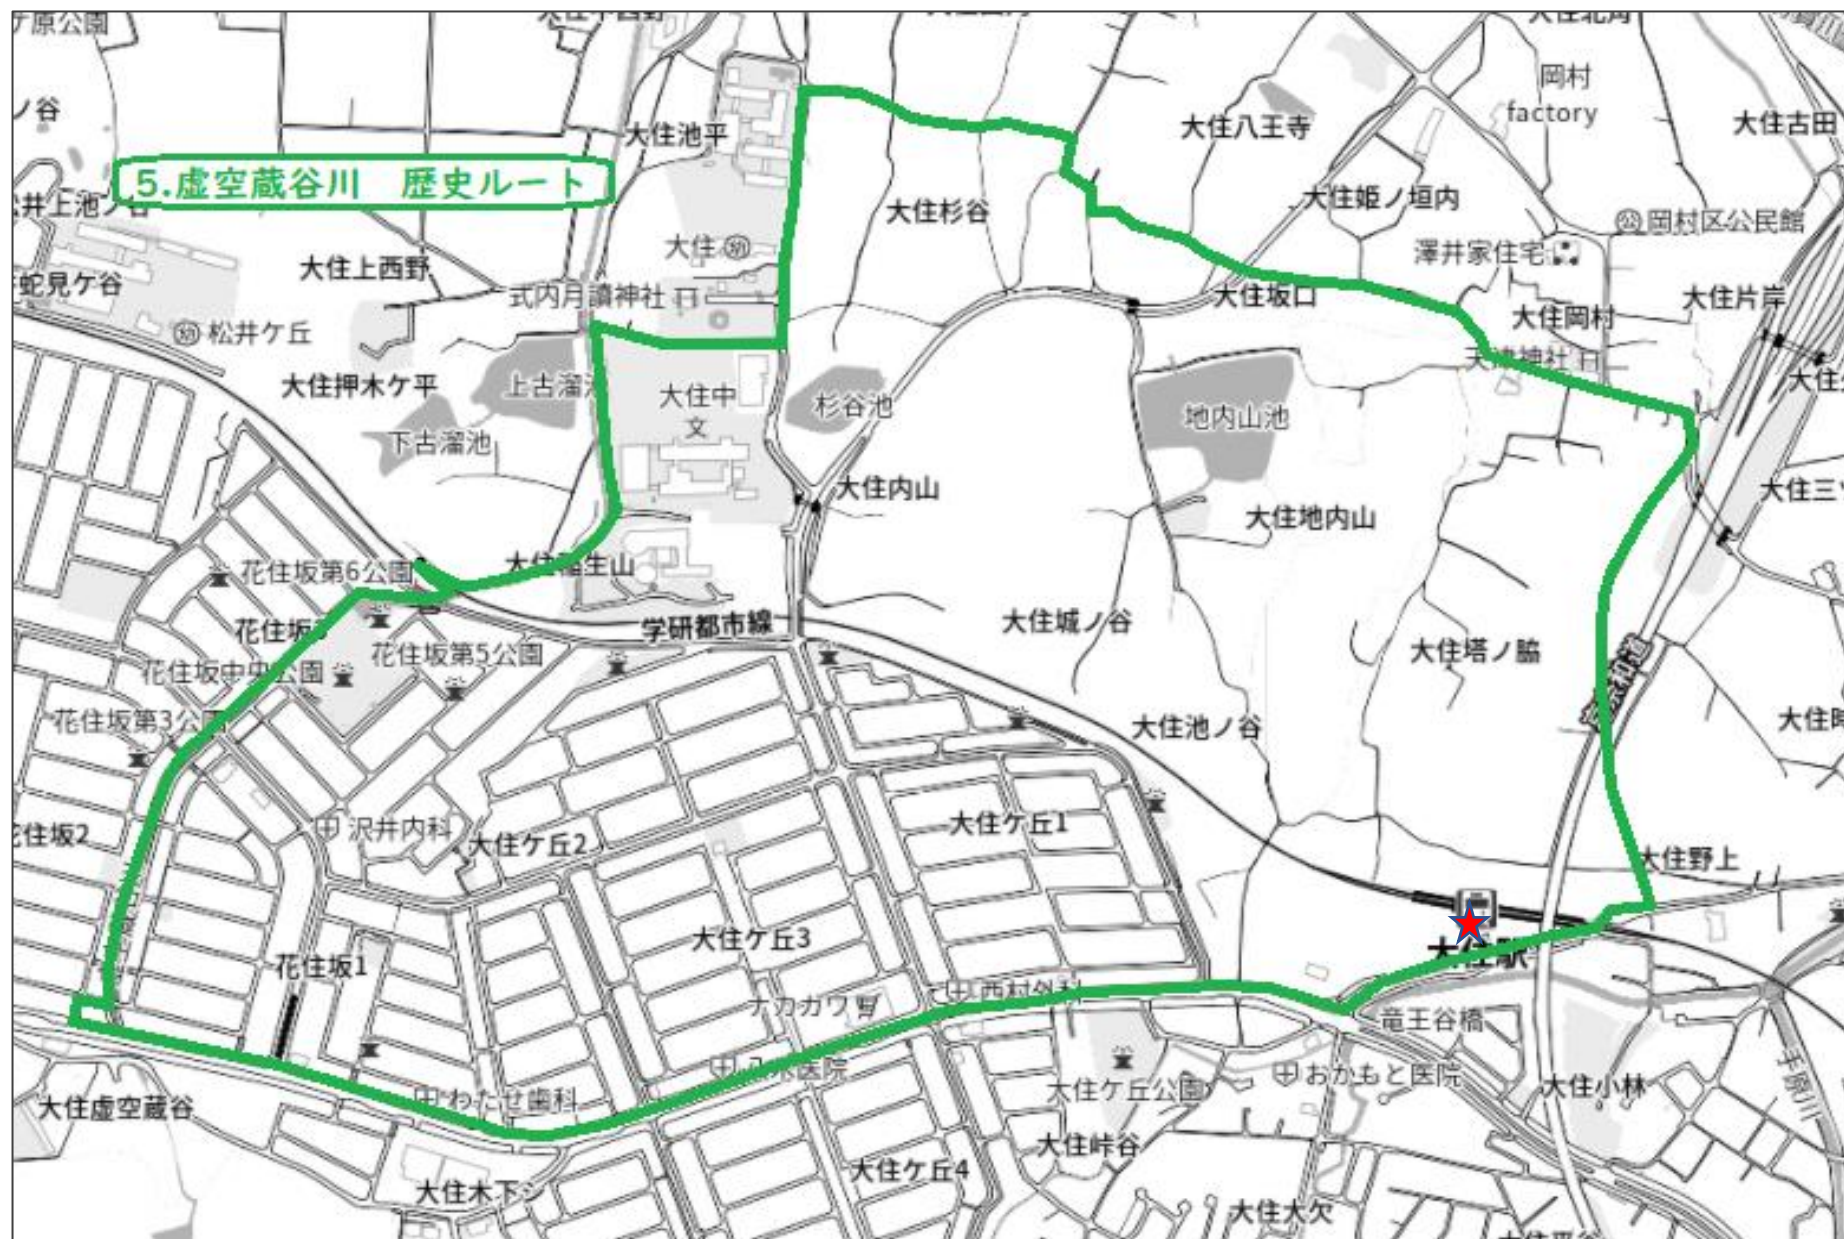

みんなで歩こうウォーキング 日程表(令和5年度)

日付		ルート	集合場所	集合時間	出発時間
2月1日	木				
2月2日	金	防賀川 市の要ルート	近鉄興戸駅東口	午前8:45	午前9:00
2月3日	土				
2月4日	日				
2月5日	月				
2月6日	火	手原川 一休みルート	JR京田辺駅西口	午前8:45	午前9:00
2月7日	水				
2月8日	木				
2月9日	金	虚空蔵谷川 桜並木ルート	JR松井山手駅	午前8:45	午前9:00
2月10日	土				
2月11日	日				
2月12日	月				
2月13日	火	普賢寺川 同志社ルート	近鉄興戸駅東口	午前8:45	午前9:00
2月14日	水				
2月15日	木				
2月16日	金	普賢寺川 お茶どころルート	近鉄三山木駅	午前8:45	午前9:00
2月17日	土				
2月18日	日				
2月19日	月				
2月20日	火	天津神川・馬坂川 木津川つつみルート	近鉄新田辺駅西口	午前8:45	午前9:00
2月21日	水				
2月22日	木				
2月23日	金				
2月24日	土				
2月25日	日				
2月26日	月				
2月27日	火	普賢寺川 いっぷくルート	近鉄興戸駅東口	午前8:45	午前9:00
2月28日	水				
2月29日	木				

みんなで歩こうウォーキング 日程表(令和5年度)

日付		ルート	集合場所	集合時間	出発時間
3月1日	金	虚空蔵谷川 歴史ルート	JR大住駅	午前8:45	午前9:00
3月2日	土				
3月3日	日				
3月4日	月				
3月5日	火	馬坂川・防賀川 ふるさとの川ルート	近鉄新田辺駅東口	午前8:45	午前9:00
3月6日	水				
3月7日	木				
3月8日	金	遠藤川 おんごろどん・神楽ルート	近鉄三山木駅	午前8:45	午前9:00
3月9日	土				
3月10日	日				
3月11日	月				
3月12日	火	防賀川 市の要ルート	近鉄興戸駅東口	午前8:45	午前9:00
3月13日	水				
3月14日	木				
3月15日	金	手原川 一休みルート	JR京田辺駅西口	午前8:45	午前9:00
3月16日	土				
3月17日	日				
3月18日	月				
3月19日	火	虚空蔵谷川 桜並木ルート	JR松井山手駅	午前8:45	午前9:00
3月20日	水				
3月21日	木				
3月22日	金	普賢寺川 同志社ルート	近鉄興戸駅東口	午前8:45	午前9:00
3月23日	土				
3月24日	日				
3月25日	月				
3月26日	火	普賢寺川 お茶どころルート	近鉄三山木駅	午前8:45	午前9:00
3月27日	水				
3月28日	木				
3月29日	金	天津神川・馬坂川 木津川つつみルート	近鉄新田辺駅西口	午前8:45	午前9:00
3月30日	土				
3月31日	日				

1.馬坂川・防賀川 ふるさとの川ルート

3. 普賢寺川 お茶どころ短縮ルート

6.手原川 一休みルート

7. 天津神川・馬坂川 木津川つつみルート

8.遠藤川 おんごろどん・神楽ルート

10. 普賢寺川 同志社ルート