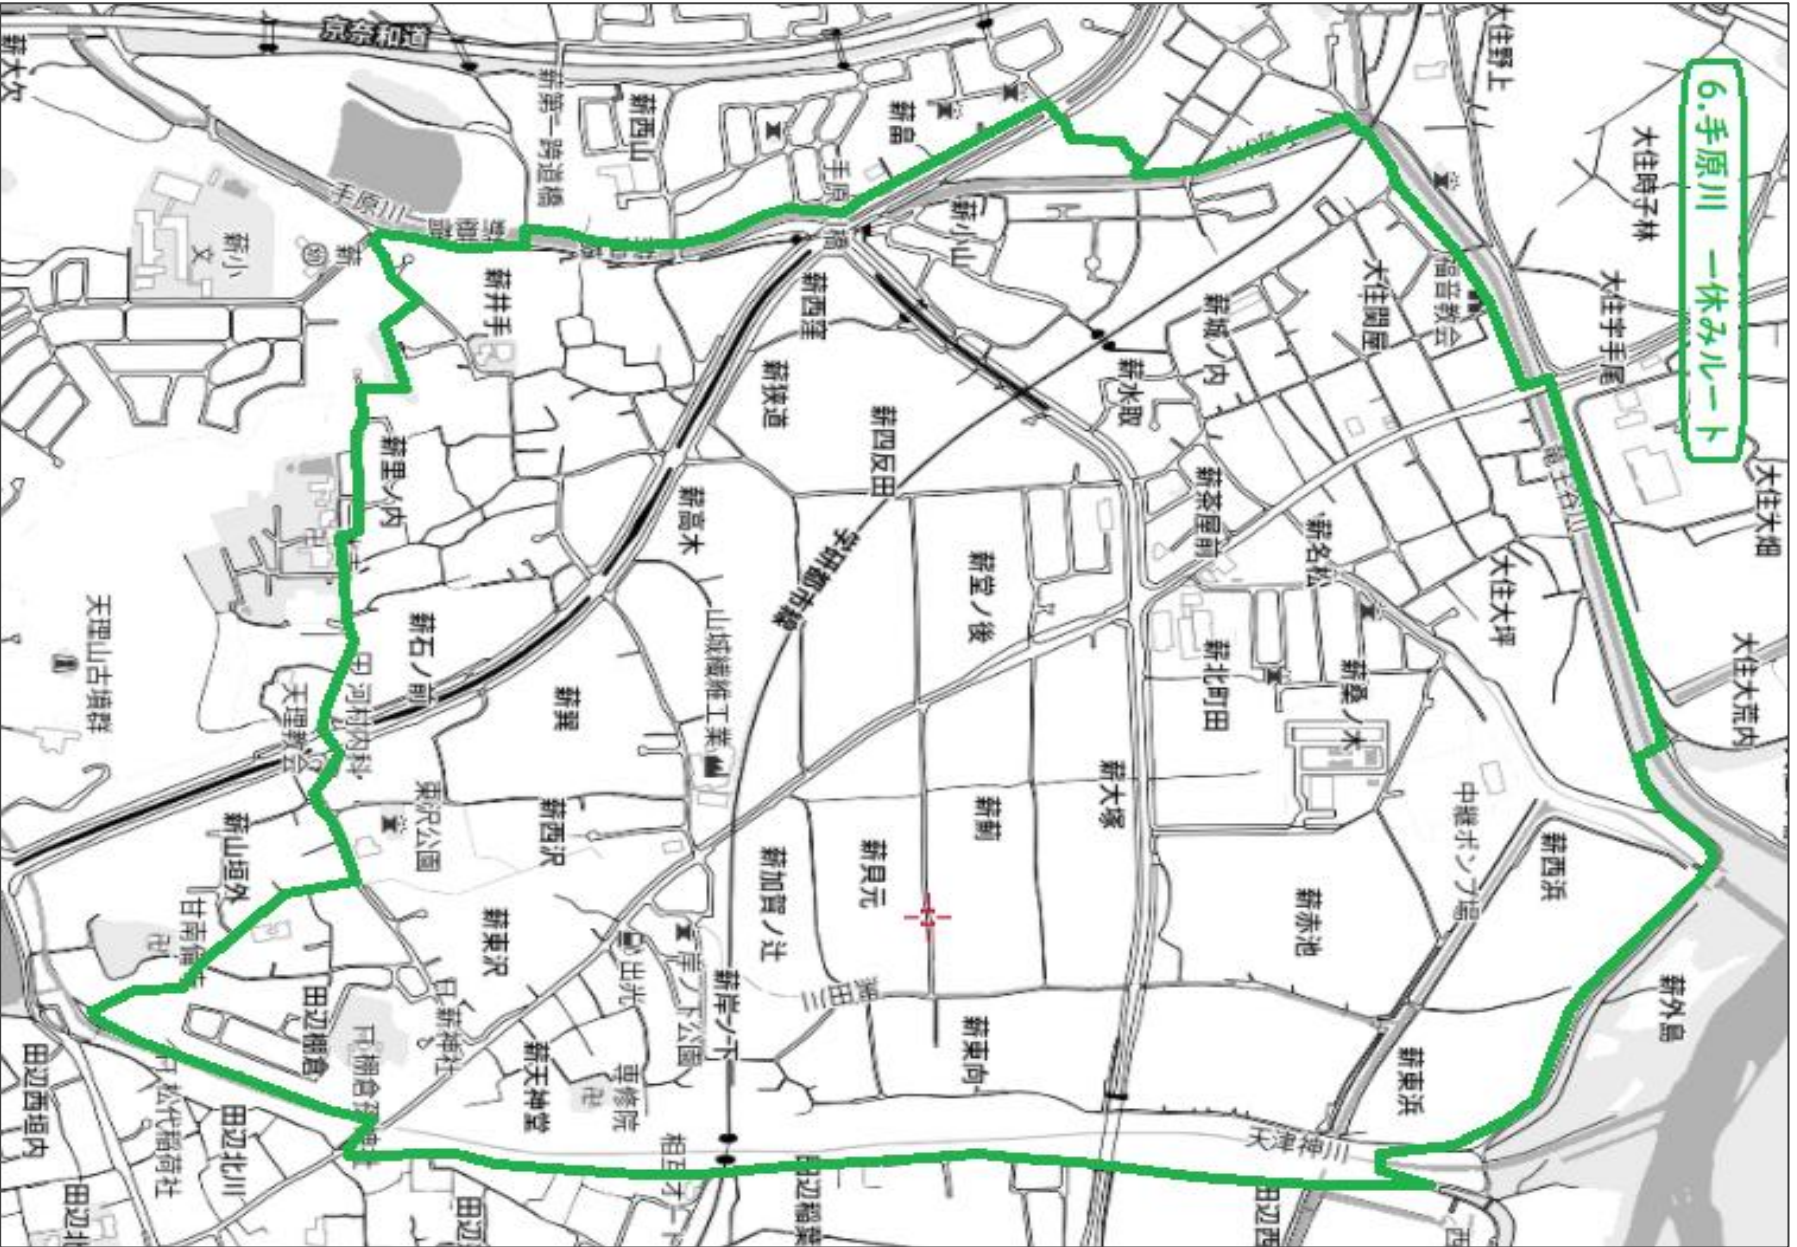

みんなで歩こうウォーキング 日程表(令和5年度)

日付		ルート	集合場所	集合時間	出発時間
2月1日	木				
2月2日	金	防賀川 市の要ルート	近鉄興戸駅東口	午前8:45	午前9:00
2月3日	土				
2月4日	日				
2月5日	月				
2月6日	火	手原川 一休みルート	JR京田辺駅西口	午前8:45	午前9:00
2月7日	水				
2月8日	木				
2月9日	金	虚空蔵谷川 桜並木ルート	JR松井山手駅	午前8:45	午前9:00
2月10日	土				
2月11日	日				
2月12日	月				
2月13日	火	普賢寺川 同志社ルート	近鉄興戸駅東口	午前8:45	午前9:00
2月14日	水				
2月15日	木				
2月16日	金	普賢寺川 お茶どころルート	近鉄三山木駅	午前8:45	午前9:00
2月17日	土				
2月18日	日				
2月19日	月				
2月20日	火	天津神川・馬坂川 木津川つつみルート	近鉄新田辺駅西口	午前8:45	午前9:00
2月21日	水				
2月22日	木				
2月23日	金				
2月24日	土				
2月25日	日				
2月26日	月				
2月27日	火	普賢寺川 いっぷくルート	近鉄興戸駅東口	午前8:45	午前9:00
2月28日	水				
2月29日	木				

みんなで歩こうウォーキング 日程表(令和5年度)

日付		ルート	集合場所	集合時間	出発時間
3月1日	金	虚空蔵谷川 歴史ルート	JR大住駅	午前8:45	午前9:00
3月2日	土				
3月3日	日				
3月4日	月				
3月5日	火	馬坂川・防賀川 ふるさとの川ルート	近鉄新田辺駅東口	午前8:45	午前9:00
3月6日	水				
3月7日	木				
3月8日	金	遠藤川 おんごろどん・神楽ルート	近鉄三山木駅	午前8:45	午前9:00
3月9日	土				
3月10日	日				
3月11日	月				
3月12日	火	防賀川 市の要ルート	近鉄興戸駅東口	午前8:45	午前9:00
3月13日	水				
3月14日	木				
3月15日	金	手原川 一休みルート	JR京田辺駅西口	午前8:45	午前9:00
3月16日	土				
3月17日	日				
3月18日	月				
3月19日	火	虚空蔵谷川 桜並木ルート	JR松井山手駅	午前8:45	午前9:00
3月20日	水				
3月21日	木				
3月22日	金	普賢寺川 同志社ルート	近鉄興戸駅東口	午前8:45	午前9:00
3月23日	土				
3月24日	日				
3月25日	月				
3月26日	火	普賢寺川 お茶どころルート	近鉄三山木駅	午前8:45	午前9:00
3月27日	水				
3月28日	木				
3月29日	金	天津神川・馬坂川 木津川つつみルート	近鉄新田辺駅西口	午前8:45	午前9:00
3月30日	土				
3月31日	日				

1.馬坂川・防賀川 ふるさとの川ルート

3. 普賢寺川 お茶どころ短縮ルート

6.手原川 一休みルート

7. 天津神川・馬坂川 木津川つつみルート

8.遠藤川 おんごろどん・神楽ルート

10. 普賢寺川 同志社ルート