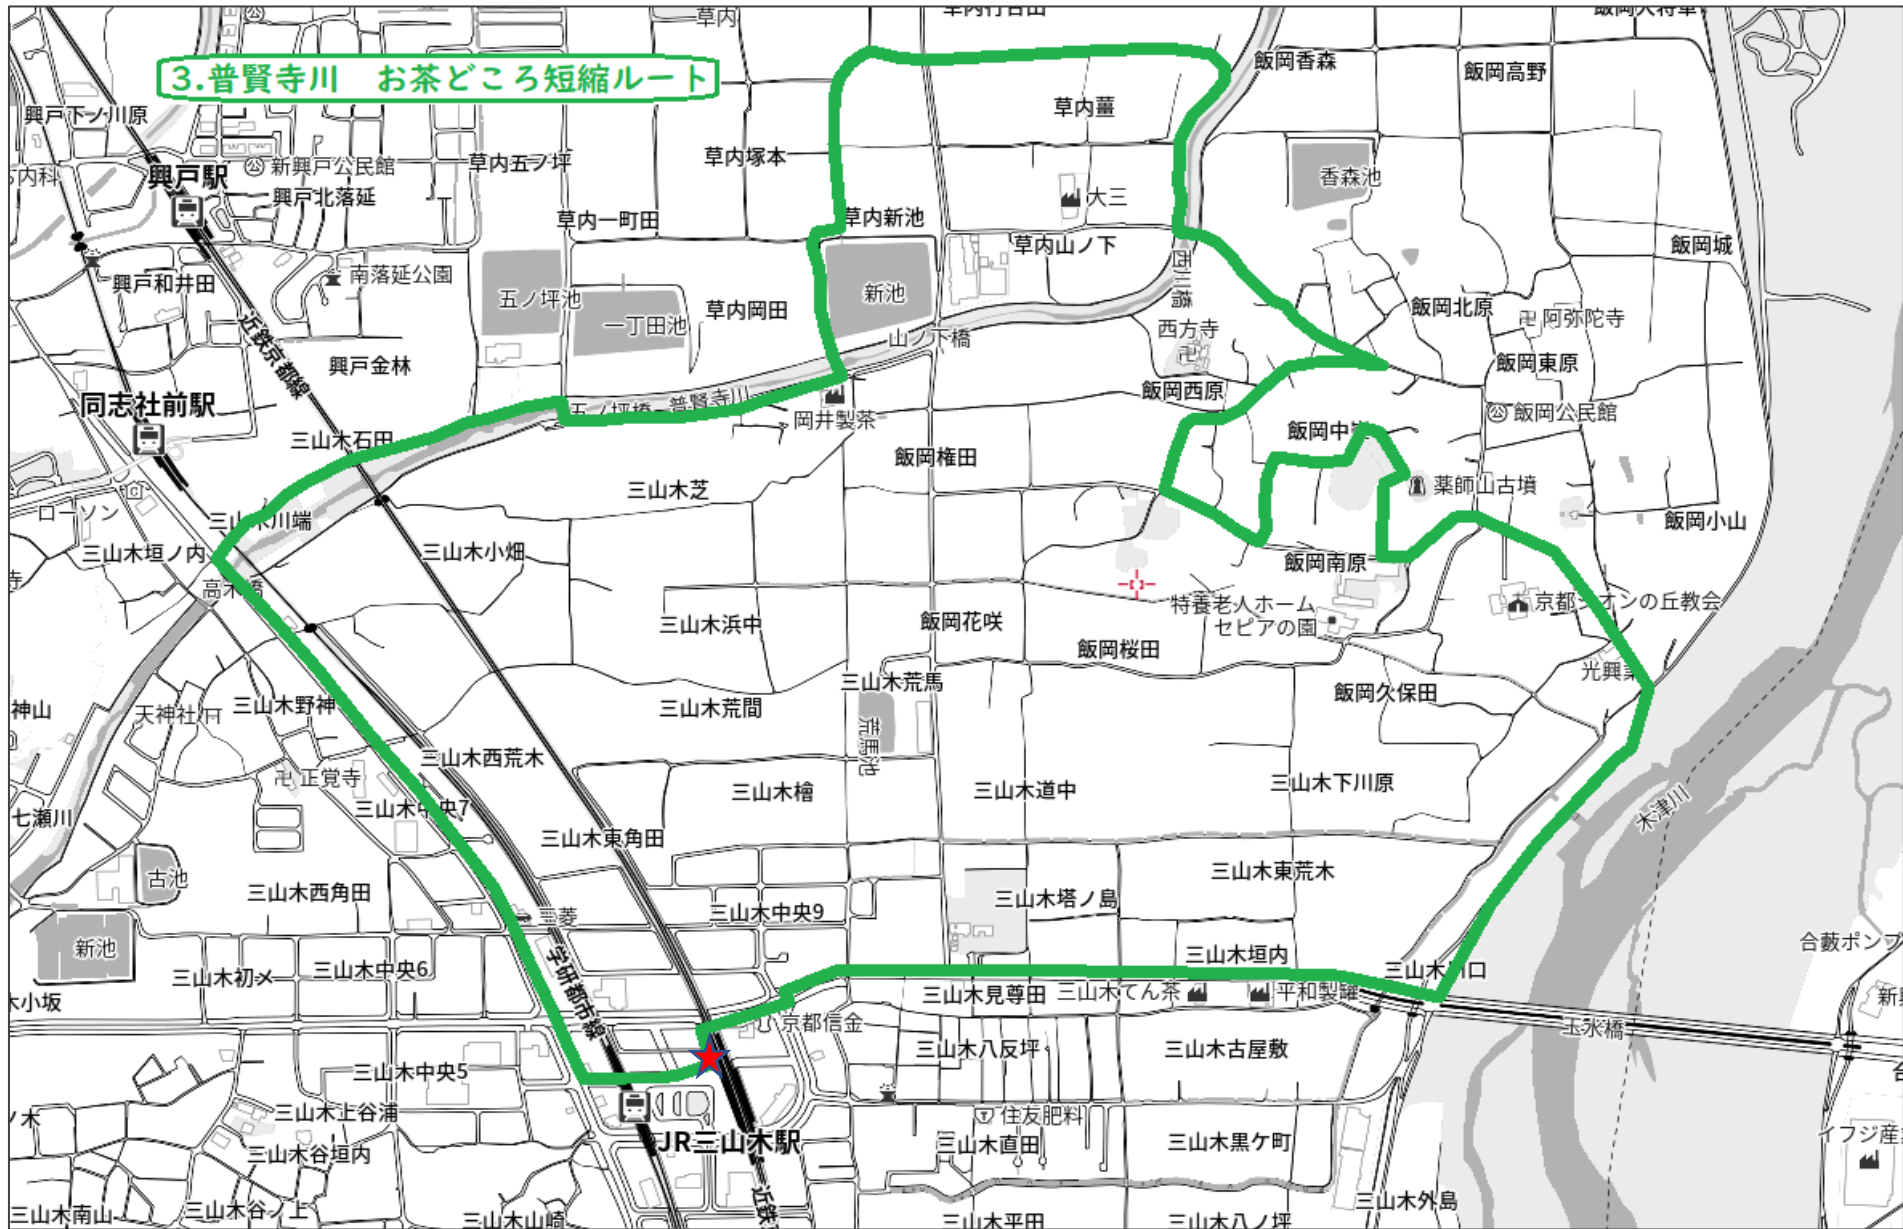

みんなで歩こうウォーキング 日程表(令和5年度)

日付		ルート	集合場所	集合時間	出発時間
2月1日	木				
2月2日	金	防賀川 市の要ルート	近鉄興戸駅東口	午前8:45	午前9:00
2月3日	土				
2月4日	日				
2月5日	月				
2月6日	火	手原川 一休みルート	JR京田辺駅西口	午前8:45	午前9:00
2月7日	水				
2月8日	木				
2月9日	金	虚空蔵谷川 桜並木ルート	JR松井山手駅	午前8:45	午前9:00
2月10日	土				
2月11日	日				
2月12日	月				
2月13日	火	普賢寺川 同志社ルート	近鉄興戸駅東口	午前8:45	午前9:00
2月14日	水				
2月15日	木				
2月16日	金	普賢寺川 お茶どころルート	近鉄三山木駅	午前8:45	午前9:00
2月17日	土				
2月18日	日				
2月19日	月				
2月20日	火	天津神川・馬坂川 木津川つつみルート	近鉄新田辺駅西口	午前8:45	午前9:00
2月21日	水				
2月22日	木				
2月23日	金				
2月24日	土				
2月25日	日				
2月26日	月				
2月27日	火	普賢寺川 いっぷくルート	近鉄興戸駅東口	午前8:45	午前9:00
2月28日	水				
2月29日	木				

みんなで歩こうウォーキング 日程表(令和5年度)

日付		ルート	集合場所	集合時間	出発時間
3月1日	金	虚空蔵谷川 歴史ルート	JR大住駅	午前8:45	午前9:00
3月2日	土				
3月3日	日				
3月4日	月				
3月5日	火	馬坂川・防賀川 ふるさとの川ルート	近鉄新田辺駅東口	午前8:45	午前9:00
3月6日	水				
3月7日	木				
3月8日	金	遠藤川 おんごろどん・神楽ルート	近鉄三山木駅	午前8:45	午前9:00
3月9日	土				
3月10日	日				
3月11日	月				
3月12日	火	防賀川 市の要ルート	近鉄興戸駅東口	午前8:45	午前9:00
3月13日	水				
3月14日	木				
3月15日	金	手原川 一休みルート	JR京田辺駅西口	午前8:45	午前9:00
3月16日	土				
3月17日	日				
3月18日	月				
3月19日	火	虚空蔵谷川 桜並木ルート	JR松井山手駅	午前8:45	午前9:00
3月20日	水				
3月21日	木				
3月22日	金	普賢寺川 同志社ルート	近鉄興戸駅東口	午前8:45	午前9:00
3月23日	土				
3月24日	日				
3月25日	月				
3月26日	火	普賢寺川 お茶どころルート	近鉄三山木駅	午前8:45	午前9:00
3月27日	水				
3月28日	木				
3月29日	金	天津神川・馬坂川 木津川つつみルート	近鉄新田辺駅西口	午前8:45	午前9:00
3月30日	土				
3月31日	日				

1.馬坂川・防賀川 ふるさとの川ルート

3. 普賢寺川 お茶どころ短縮ルート

6.手原川 一休みルート

7. 天津神川・馬坂川 木津川つつみルート

8.遠藤川 おんごろどん・神楽ルート

10. 普賢寺川 同志社ルート