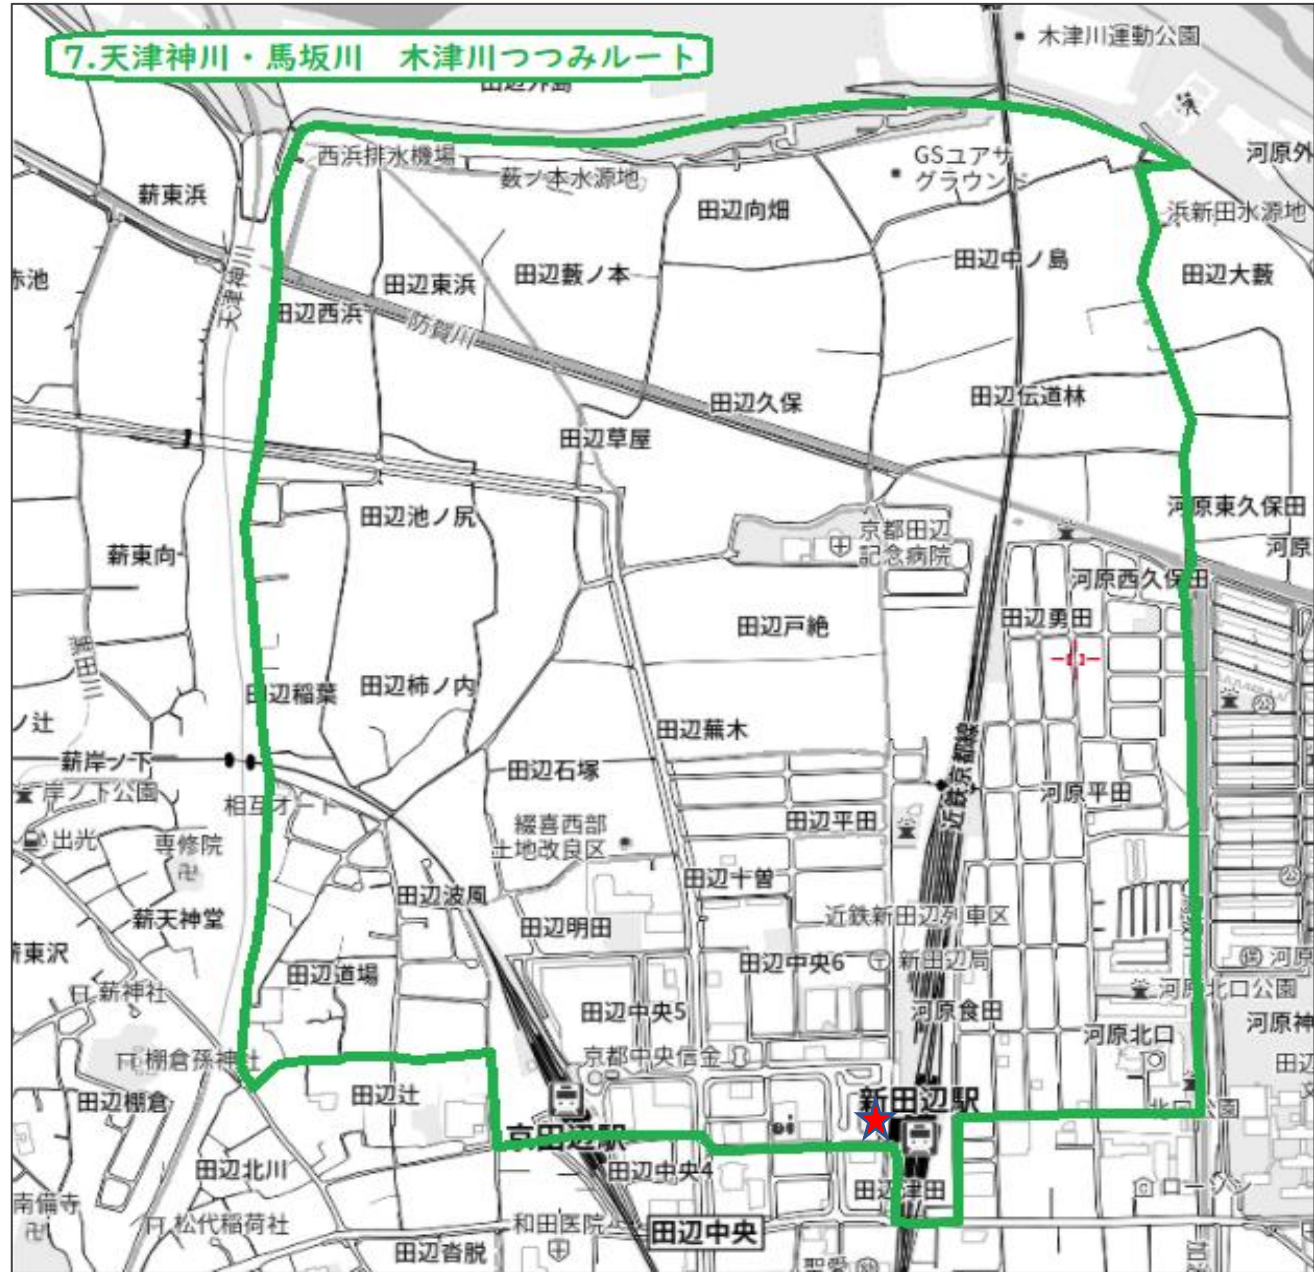

みんなで歩こうウォーキング 日程表(令和5年度)

日付		ルート	集合場所	集合時間	出発時間
2月1日	木				
2月2日	金	防賀川 市の要ルート	近鉄興戸駅東口	午前8:45	午前9:00
2月3日	土				
2月4日	日				
2月5日	月				
2月6日	火	手原川 一休みルート	JR京田辺駅西口	午前8:45	午前9:00
2月7日	水				
2月8日	木				
2月9日	金	虚空蔵谷川 桜並木ルート	JR松井山手駅	午前8:45	午前9:00
2月10日	土				
2月11日	日				
2月12日	月				
2月13日	火	普賢寺川 同志社ルート	近鉄興戸駅東口	午前8:45	午前9:00
2月14日	水				
2月15日	木				
2月16日	金	普賢寺川 お茶どころルート	近鉄三山木駅	午前8:45	午前9:00
2月17日	土				
2月18日	日				
2月19日	月				
2月20日	火	天津神川・馬坂川 木津川つつみルート	近鉄新田辺駅西口	午前8:45	午前9:00
2月21日	水				
2月22日	木				
2月23日	金				
2月24日	土				
2月25日	日				
2月26日	月				
2月27日	火	普賢寺川 いっぷくルート	近鉄興戸駅東口	午前8:45	午前9:00
2月28日	水				
2月29日	木				

みんなで歩こうウォーキング 日程表(令和5年度)

日付		ルート	集合場所	集合時間	出発時間
3月1日	金	虚空蔵谷川 歴史ルート	JR大住駅	午前8:45	午前9:00
3月2日	土				
3月3日	日				
3月4日	月				
3月5日	火	馬坂川・防賀川 ふるさとの川ルート	近鉄新田辺駅東口	午前8:45	午前9:00
3月6日	水				
3月7日	木				
3月8日	金	遠藤川 おんごろどん・神楽ルート	近鉄三山木駅	午前8:45	午前9:00
3月9日	土				
3月10日	日				
3月11日	月				
3月12日	火	防賀川 市の要ルート	近鉄興戸駅東口	午前8:45	午前9:00
3月13日	水				
3月14日	木				
3月15日	金	手原川 一休みルート	JR京田辺駅西口	午前8:45	午前9:00
3月16日	土				
3月17日	日				
3月18日	月				
3月19日	火	虚空蔵谷川 桜並木ルート	JR松井山手駅	午前8:45	午前9:00
3月20日	水				
3月21日	木				
3月22日	金	普賢寺川 同志社ルート	近鉄興戸駅東口	午前8:45	午前9:00
3月23日	土				
3月24日	日				
3月25日	月				
3月26日	火	普賢寺川 お茶どころルート	近鉄三山木駅	午前8:45	午前9:00
3月27日	水				
3月28日	木				
3月29日	金	天津神川・馬坂川 木津川つつみルート	近鉄新田辺駅西口	午前8:45	午前9:00
3月30日	土				
3月31日	日				

1.馬坂川・防賀川 ふるさとの川ルート

3. 普賢寺川 お茶どころ短縮ルート

6.手原川 一休みルート

7. 天津神川・馬坂川 木津川つつみルート

8.遠藤川 おんごろどん・神楽ルート

10. 普賢寺川 同志社ルート