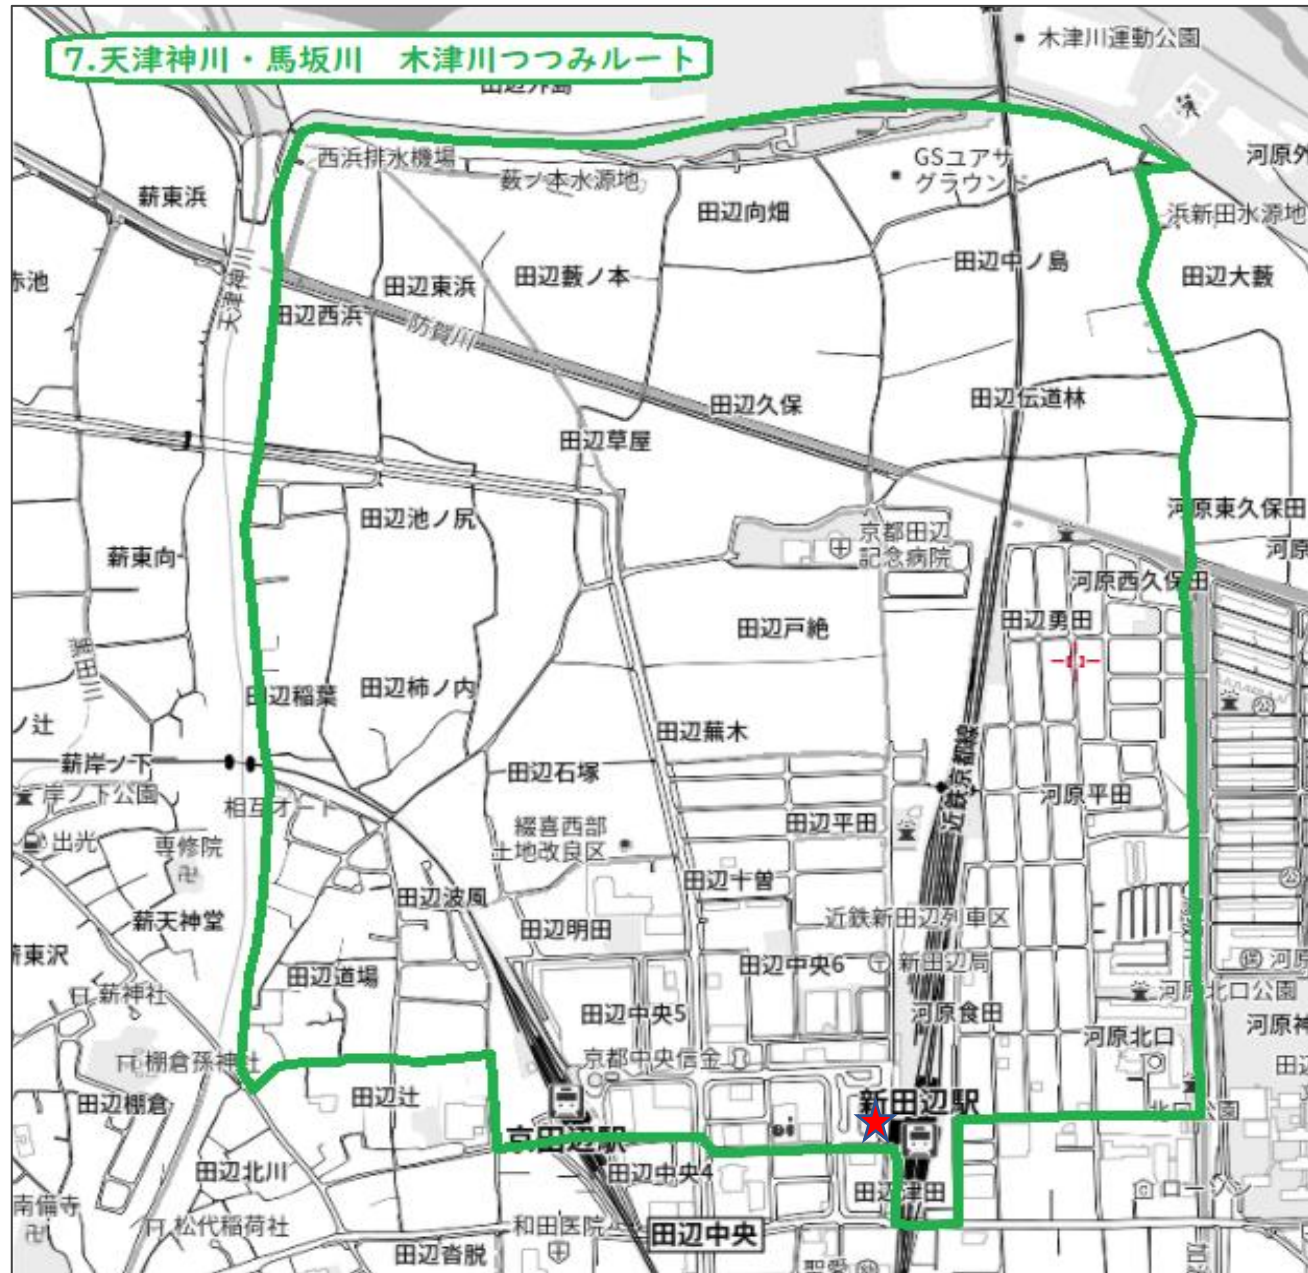

### 3. 普賢寺川 お茶どころ短縮ルート

5.虚空蔵谷川 歴史ルート

6.手原川 一休みルート

7.天津神川・馬坂川 木津川つつみルート

8.遠藤川 おんごろどん・神楽ルート

10. 普賢寺川 同志社ルート