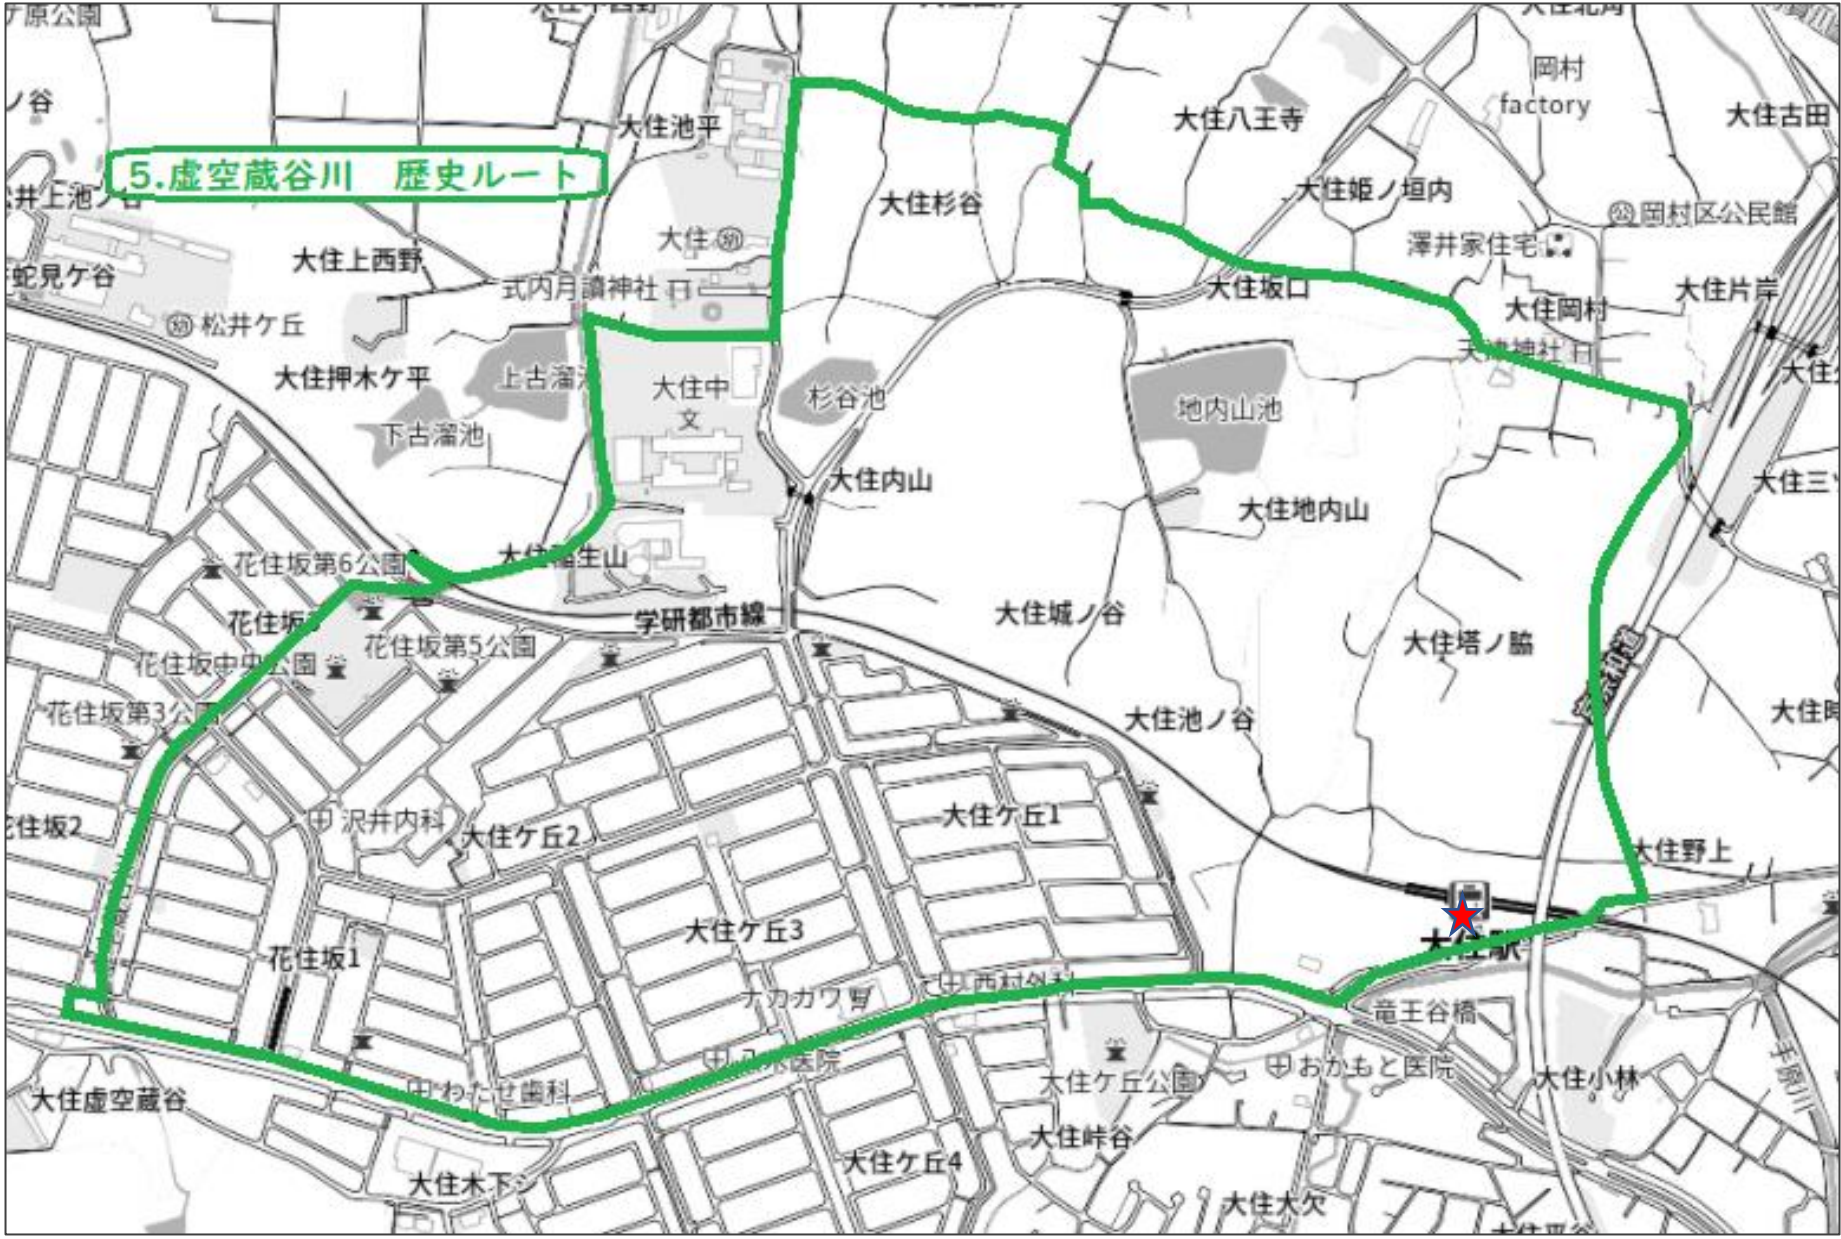

みんなで歩こうウォーキング 日程表(令和6年度)

日付		ルート	集合場所	集合時間	出発時間
2月1日	土				
2月2日	日				
2月3日	月				
2月4日	火	普賢寺川 同志社ルート	近鉄興戸駅東口	午前8:45	午前9:00
2月5日	水				
2月6日	木				
2月7日	金	普賢寺川 お茶どころルート	近鉄三山木駅	午前8:45	午前9:00
2月8日	土				
2月9日	日				
2月10日	月				
2月11日	火				
2月12日	水				
2月13日	木				
2月14日	金	天津神川・馬坂川 木津川つつみルート	近鉄新田辺駅西口	午前8:45	午前9:00
2月15日	土				
2月16日	日				
2月17日	月				
2月18日	火	普賢寺川 いっぷくルート	近鉄興戸駅東口	午前8:45	午前9:00
2月19日	水				
2月20日	木				
2月21日	金	虚空蔵谷川 歴史ルート	JR大住駅	午前8:45	午前9:00
2月22日	土				
2月23日	日				
2月24日	月				
2月25日	火	馬坂川・防賀川 ふるさとの川ルート	近鉄新田辺駅東口	午前8:45	午前9:00
2月26日	水				
2月27日	木				
2月28日	金	遠藤川 おんごろどん・神楽ルート	近鉄三山木駅	午前8:45	午前9:00

みんなで歩こうウォーキング 日程表(令和6年度)

日付		ルート	集合場所	集合時間	出発時間
3月1日	土				
3月2日	日				
3月3日	月				
3月4日	火	防賀川 市の要ルート	近鉄興戸駅東口	午前8:45	午前9:00
3月5日	水				
3月6日	木				
3月7日	金	手原川 一休みルート	JR京田辺駅西口	午前8:45	午前9:00
3月8日	土				
3月9日	日				
3月10日	月				
3月11日	火	虚空蔵谷川 桜並木ルート	JR松井山手駅	午前8:45	午前9:00
3月12日	水				
3月13日	木				
3月14日	金	普賢寺川 同志社ルート	近鉄興戸駅東口	午前8:45	午前9:00
3月15日	土				
3月16日	日				
3月17日	月				
3月18日	火	普賢寺川 お茶どころルート	近鉄三山木駅	午前8:45	午前9:00
3月19日	水				
3月20日	木				
3月21日	金	天津神川・馬坂川 木津川つつみルート	近鉄新田辺駅西口	午前8:45	午前9:00
3月22日	土				
3月23日	日				
3月24日	月				
3月25日	火	普賢寺川 いっぶくルート	近鉄興戸駅東口	午前8:45	午前9:00
3月26日	水				
3月27日	木				
3月28日	金	虚空蔵谷川 歴史ルート	JR大住駅	午前8:45	午前9:00
3月29日	土				
3月30日	日				
3月31日	月				

1.馬坂川・防賀川 ふるさとの川ルート

### 3. 普賢寺川 お茶どころ短縮ルート

5.虚空蔵谷川 歴史ルート

6.手原川 一休みルート

7.天津神川・馬坂川 木津川つつみルート

8.遠藤川 おんごろどん・神楽ルート

10. 普賢寺川 同志社ルート