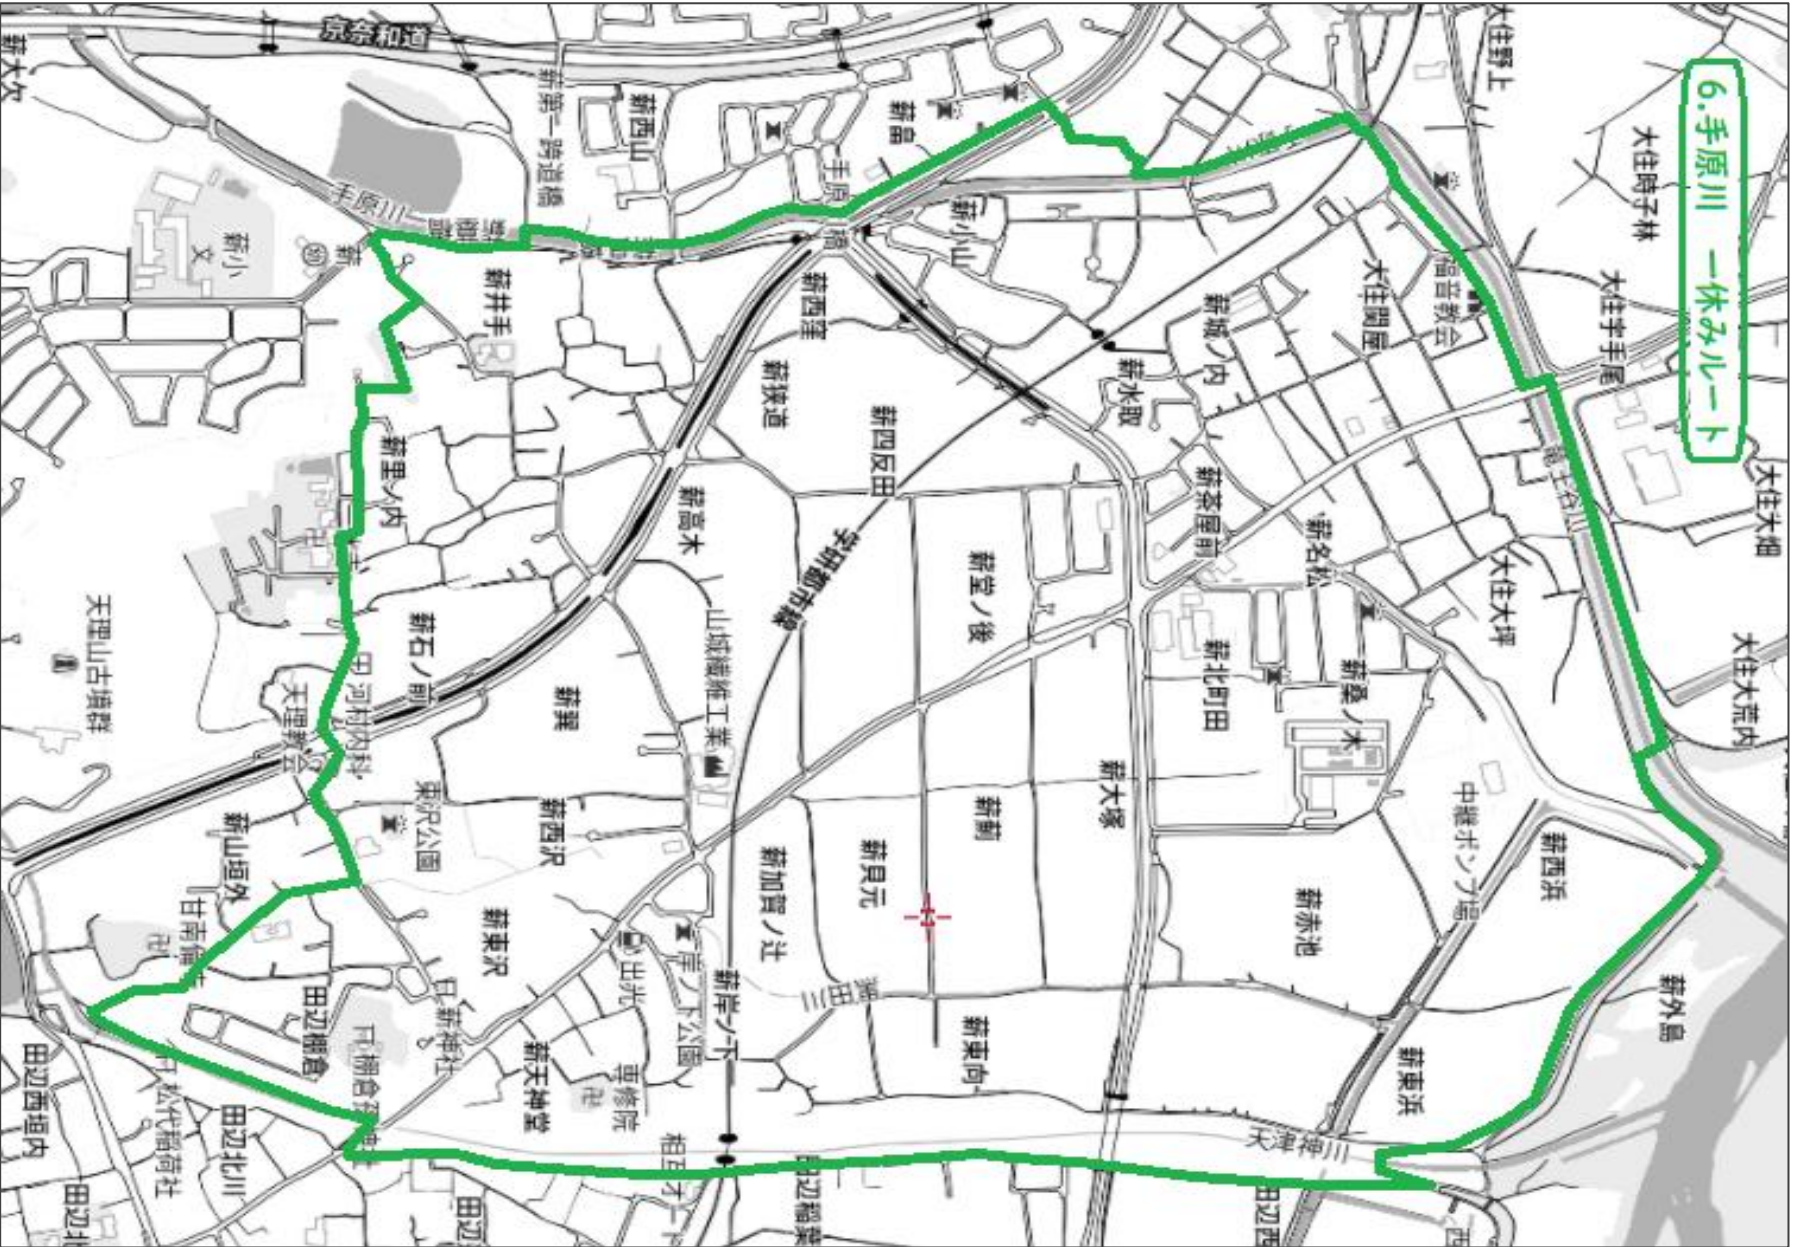

### 3. 普賢寺川 お茶どころ短縮ルート

5.虚空蔵谷川 歴史ルート

6.手原川 一休みルート

7.天津神川・馬坂川 木津川つつみルート

8.遠藤川 おんごろどん・神楽ルート

10. 普賢寺川 同志社ルート