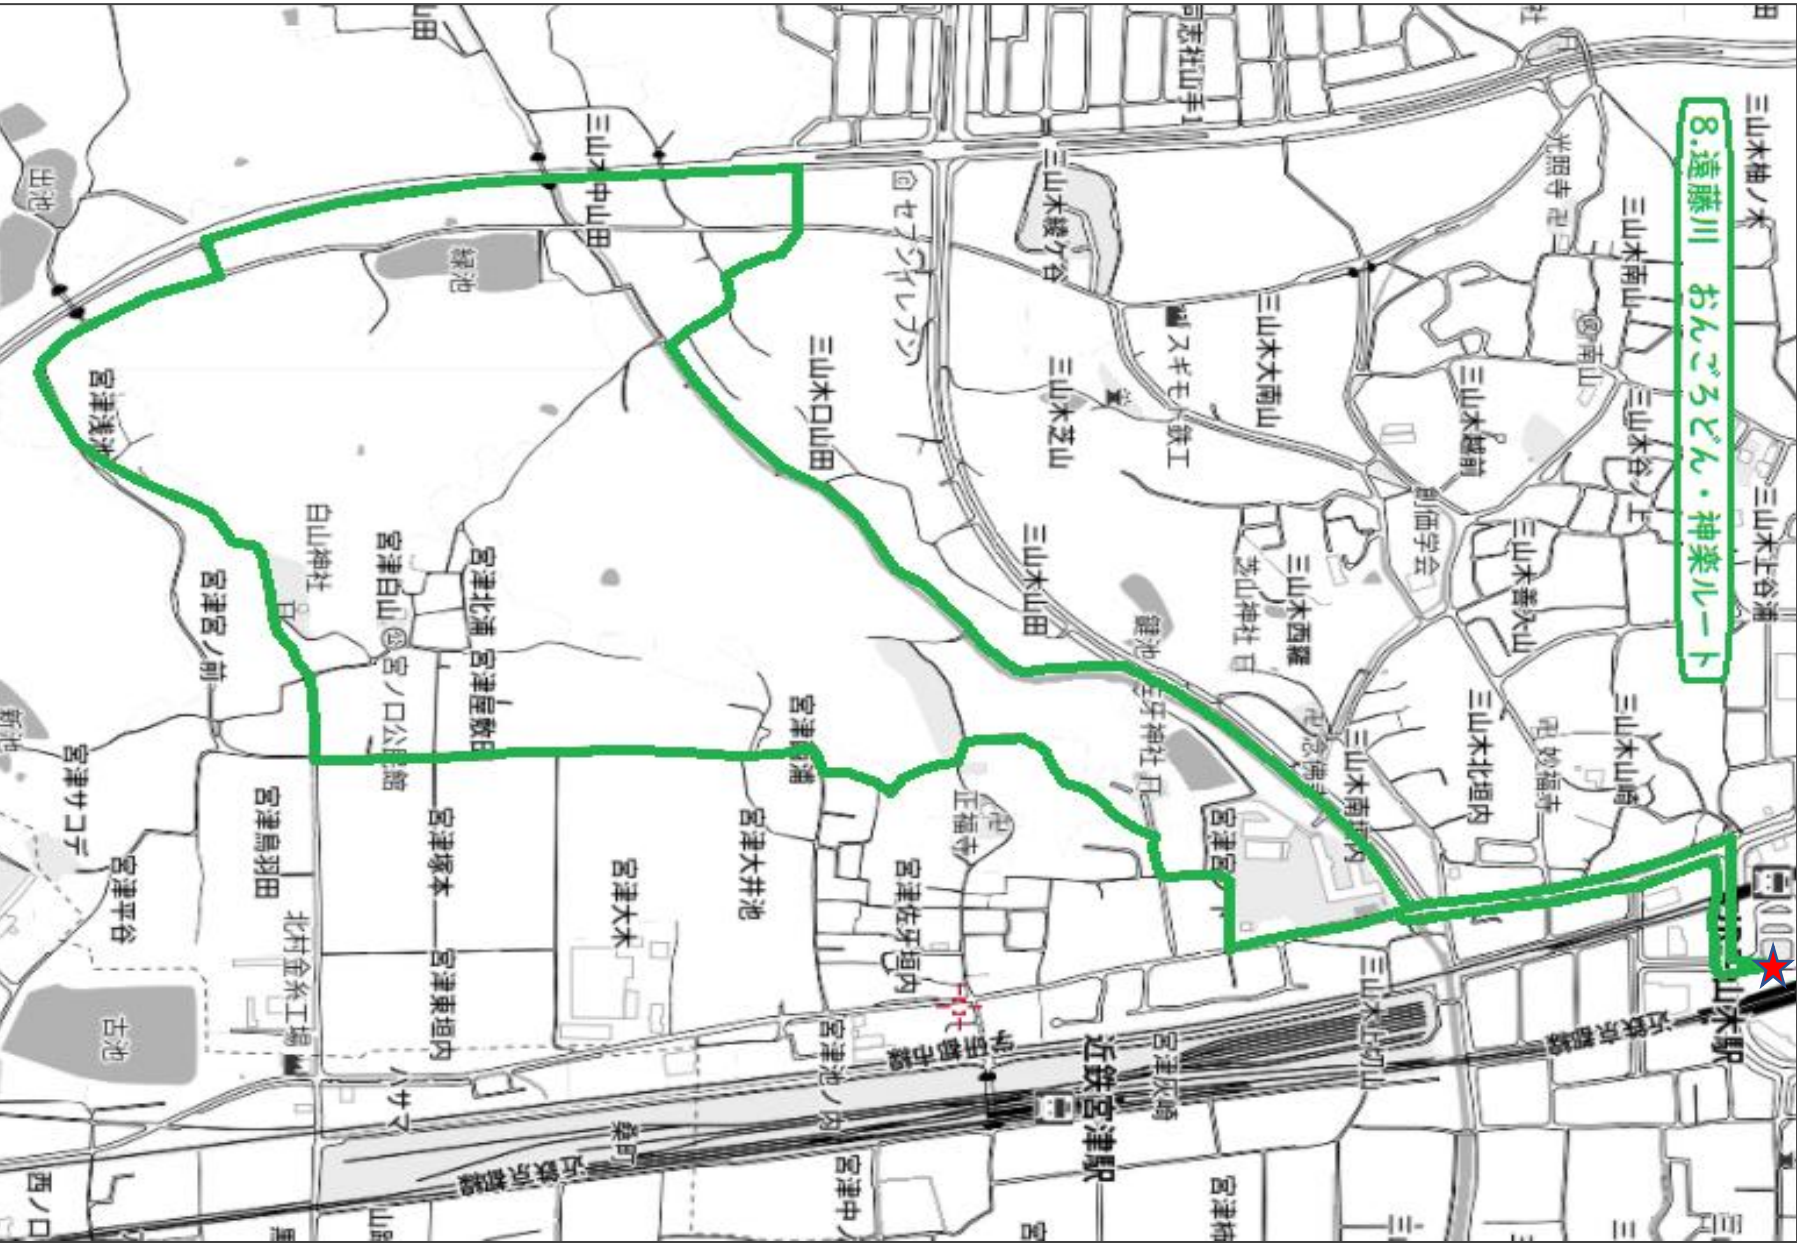

### 3. 普賢寺川 お茶どころ短縮ルート

5.虚空蔵谷川 歴史ルート

6.手原川 一休みルート

7.天津神川・馬坂川 木津川つつみルート

8.遠藤川 おんごろどん・神楽ルート

10. 普賢寺川 同志社ルート