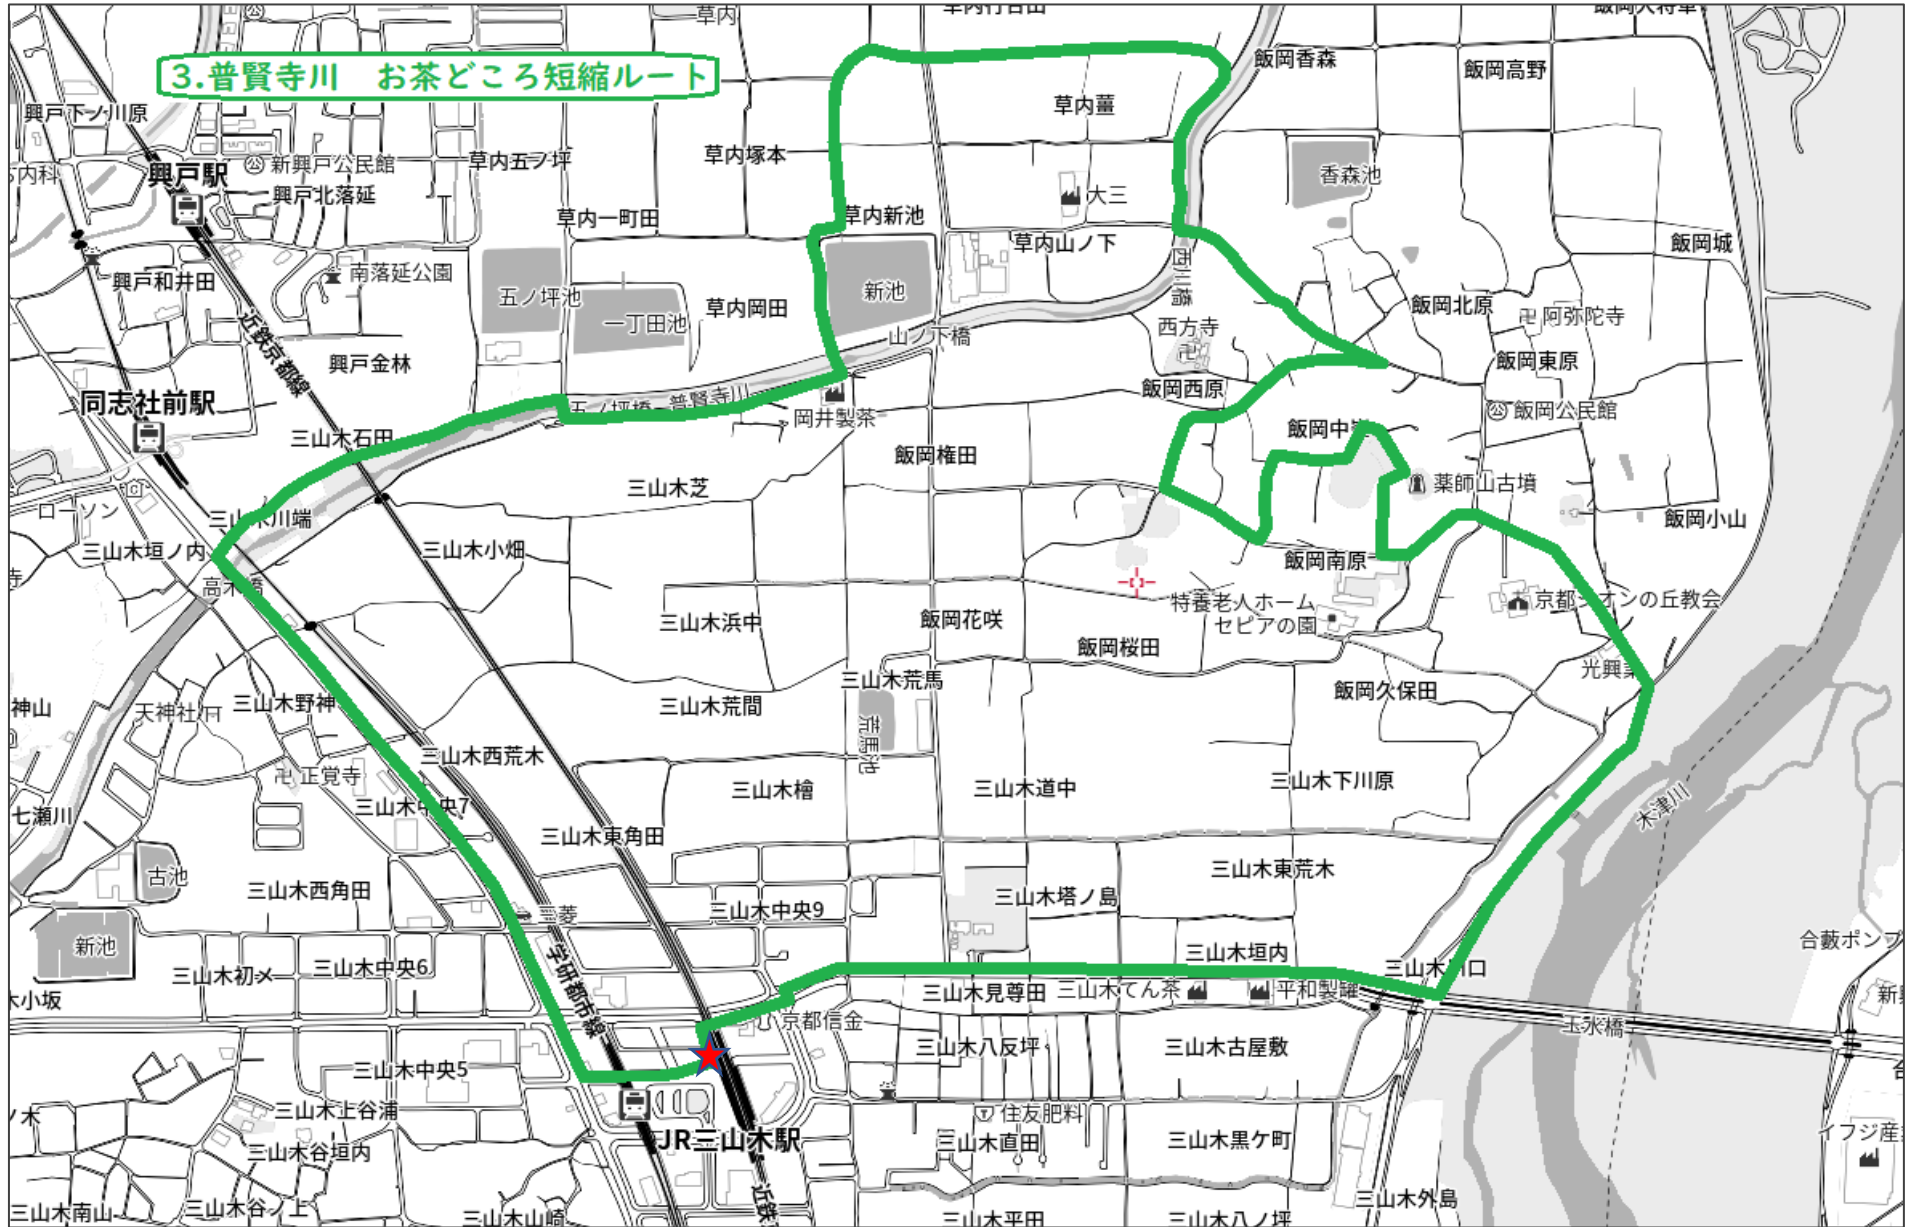

3. 普賢寺川 お茶どころ短縮ルート