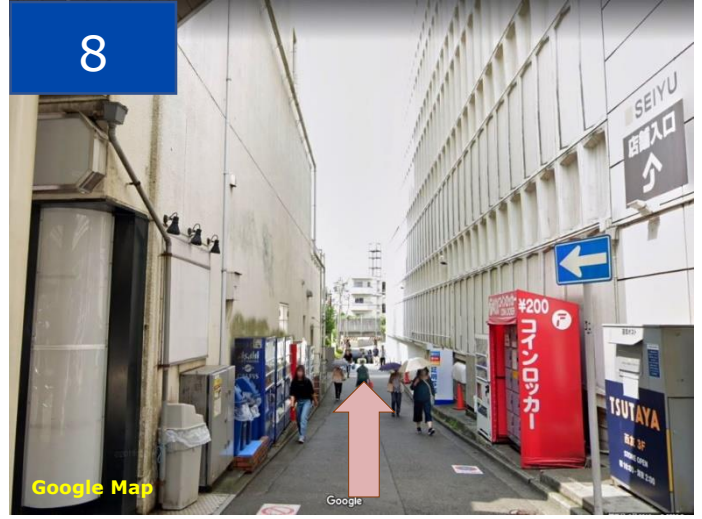

# 【小田急町田駅から「わくわくプラザ町田」までの車いすルート】

施設の利用の際は、公共交通機関をご利用ください。駐車場はありません。

①小田急町田駅西口下車、右側通路に向かう

②直進し、突き当りを右へ、すぐ左に曲がる

③直進し、突き当りを左へ

④直進し、右側にエレベーターが見える

⑤エレベーターで1階に降りる

⑥スーパー西友方向に進む

⑦スーパー西友手前を左に曲がる（案内表示板あり）

⑧スーパー西友脇の通路を直進、JR横浜線ガード下を通る

⑨二股道を右に進む（案内表示板あり）

⑩左に曲がり50m程直進

⑪最初の角を左に曲がる（案内表示板あり）

⑫正面建物が「わくわくプラザ町田」です（1階に受付あり）

〒194-0022

東京都町田市森野 1-1-15 わくわくプラザ町田