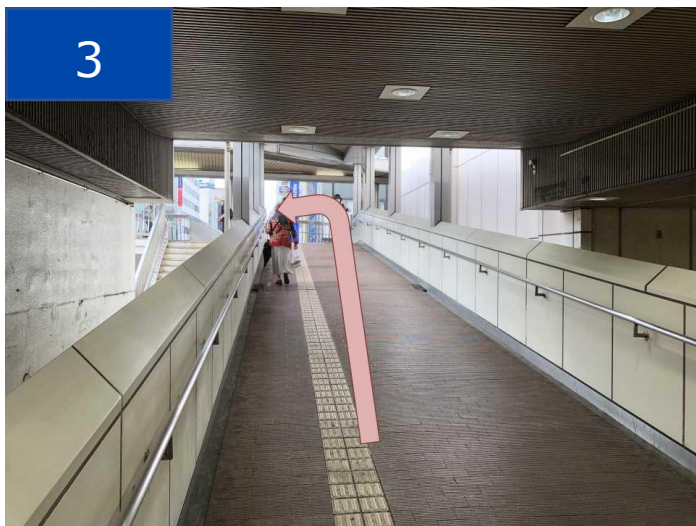

# 【小田急町田駅から「わくわくプラザ町田」までの車いすルート】

施設の利用の際は、公共交通機関をご利用ください。駐車場はありません。

①小田急町田駅西口下車、右側通路に向かう

②直進し、突き当りを右へ、すぐ左に曲がる

③直進し、突き当りを左へ

④直進し、右側にエレベーターが見える

⑤エレベーターで1階に降りる

⑥スーパー西友方向に進む

⑦スーパー西友手前を左に曲がる（案内表示板あり）

⑧スーパー西友脇の通路を直進、JR横浜線ガード下を通る

⑨二股道を右に進む（案内表示板あり）

⑩左に曲がり50m程直進

⑪最初の角を左に曲がる（案内表示板あり）

⑫正面建物が「わくわくプラザ町田」です（1階に受付あり）

〒194-0022

東京都町田市森野 1-1-15 わくわくプラザ町田