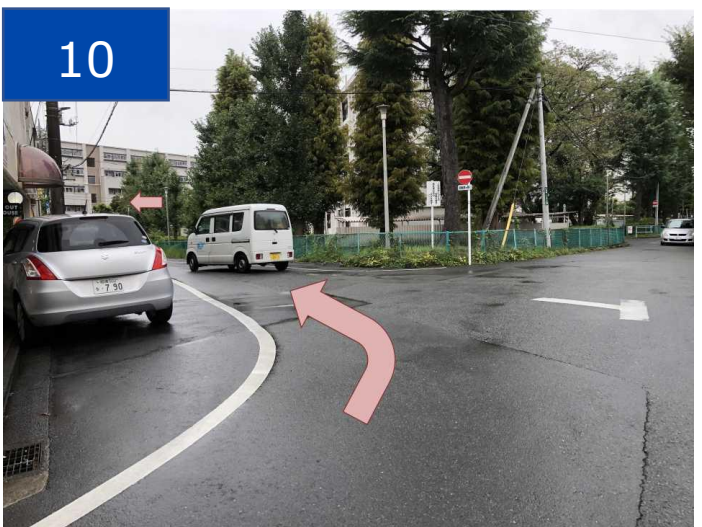

# 【小田急町田駅から「わくわくプラザ町田」までの車いすルート】

施設の利用の際は、公共交通機関をご利用ください。駐車場はありません。

①小田急町田駅西口下車、右側通路に向かう

②直進し、突き当りを右へ、すぐ左に曲がる

③直進し、突き当りを左へ

④直進し、右側にエレベーターが見える

⑤エレベーターで1階に降りる

⑥スーパー西友方向に進む

⑦スーパー西友手前を左に曲がる（案内表示板あり）

⑧スーパー西友脇の通路を直進、JR横浜線ガード下を通る

⑨二股道を右に進む（案内表示板あり）

⑩左に曲がり50m程直進

⑪最初の角を左に曲がる（案内表示板あり）

⑫正面建物が「わくわくプラザ町田」です（1階に受付あり）

〒194-0022

東京都町田市森野 1-1-15 わくわくプラザ町田